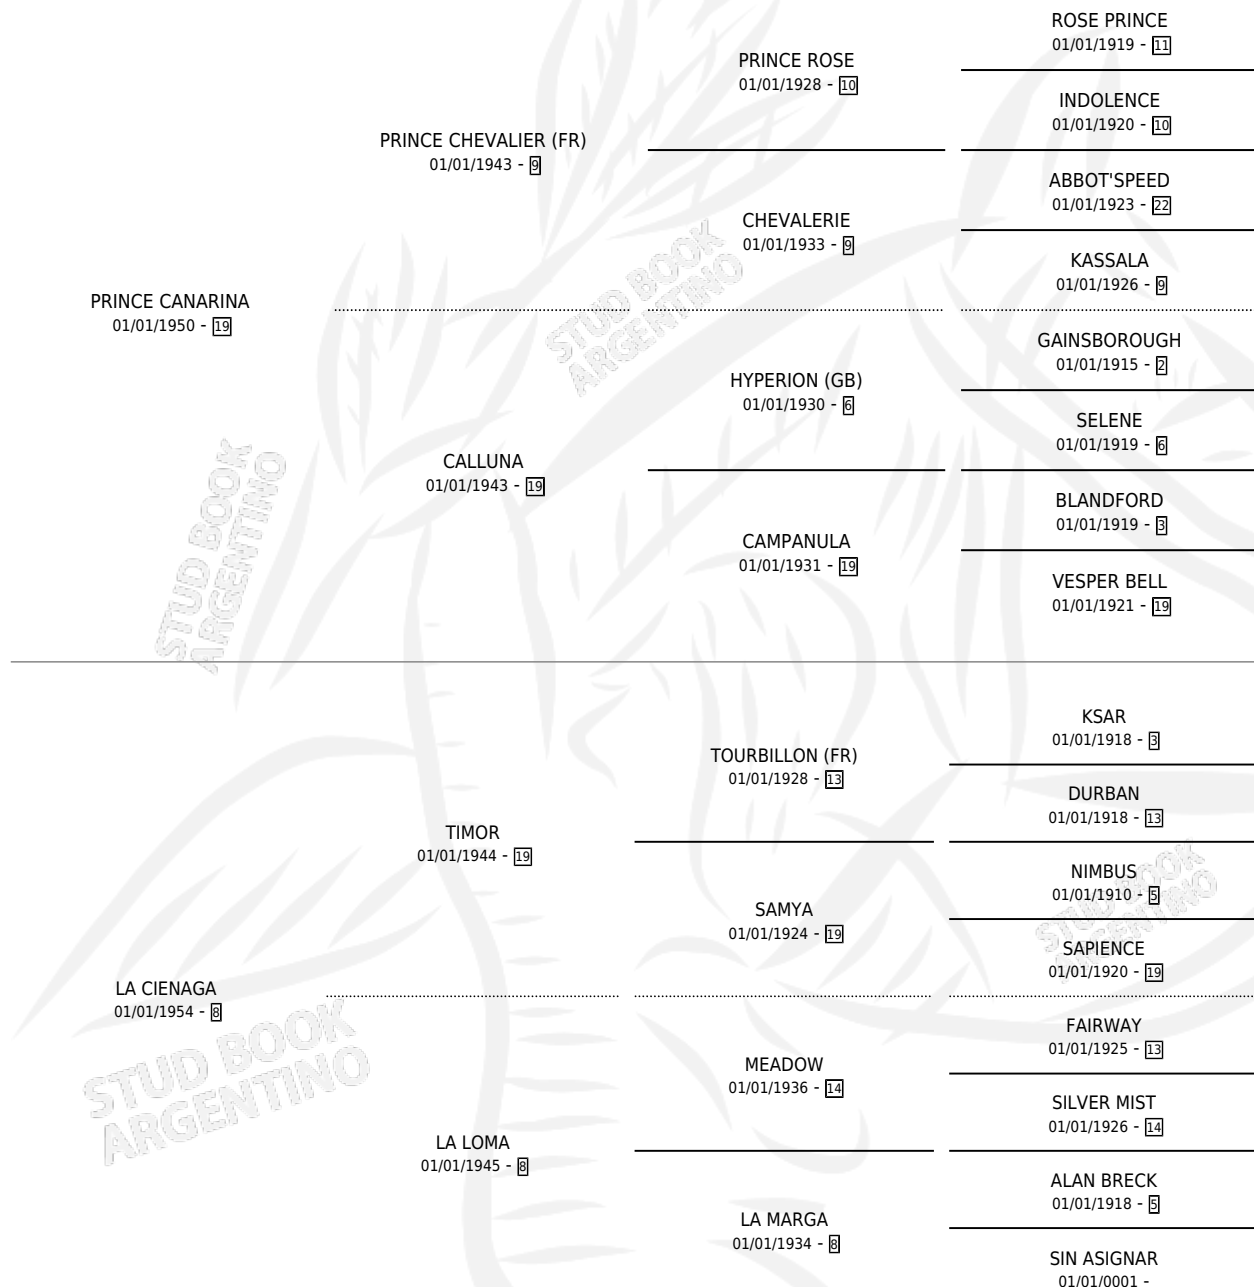

LA DOUCE

por PRINCE CANARINA y LA CIENAGA por TIMOR

Argentina · Hembra · Alazan Tostado · SP · 19/08/1960
Familia 8-i · Volumen 24

ESTADO

TIPIFICACIÓN SANGUÍNEA	X
TIPIFICACIÓN POR ADN	X
PASAPORTE	X
IDENTIFICACIÓN POR MICROCHIP	X
REPRODUCTOR	✓

Lugar de nacimiento: Campo particular

Criador: Sin dato

~

HIJOS

	MACHOS	HEMBRAS
9 NACIERON	5	4
5 CORRIERON	3	2
4 GANARON	3	1
0 GANADORES CL	0 GANADORES GR	0 GANADORES G1

PEDIGREE