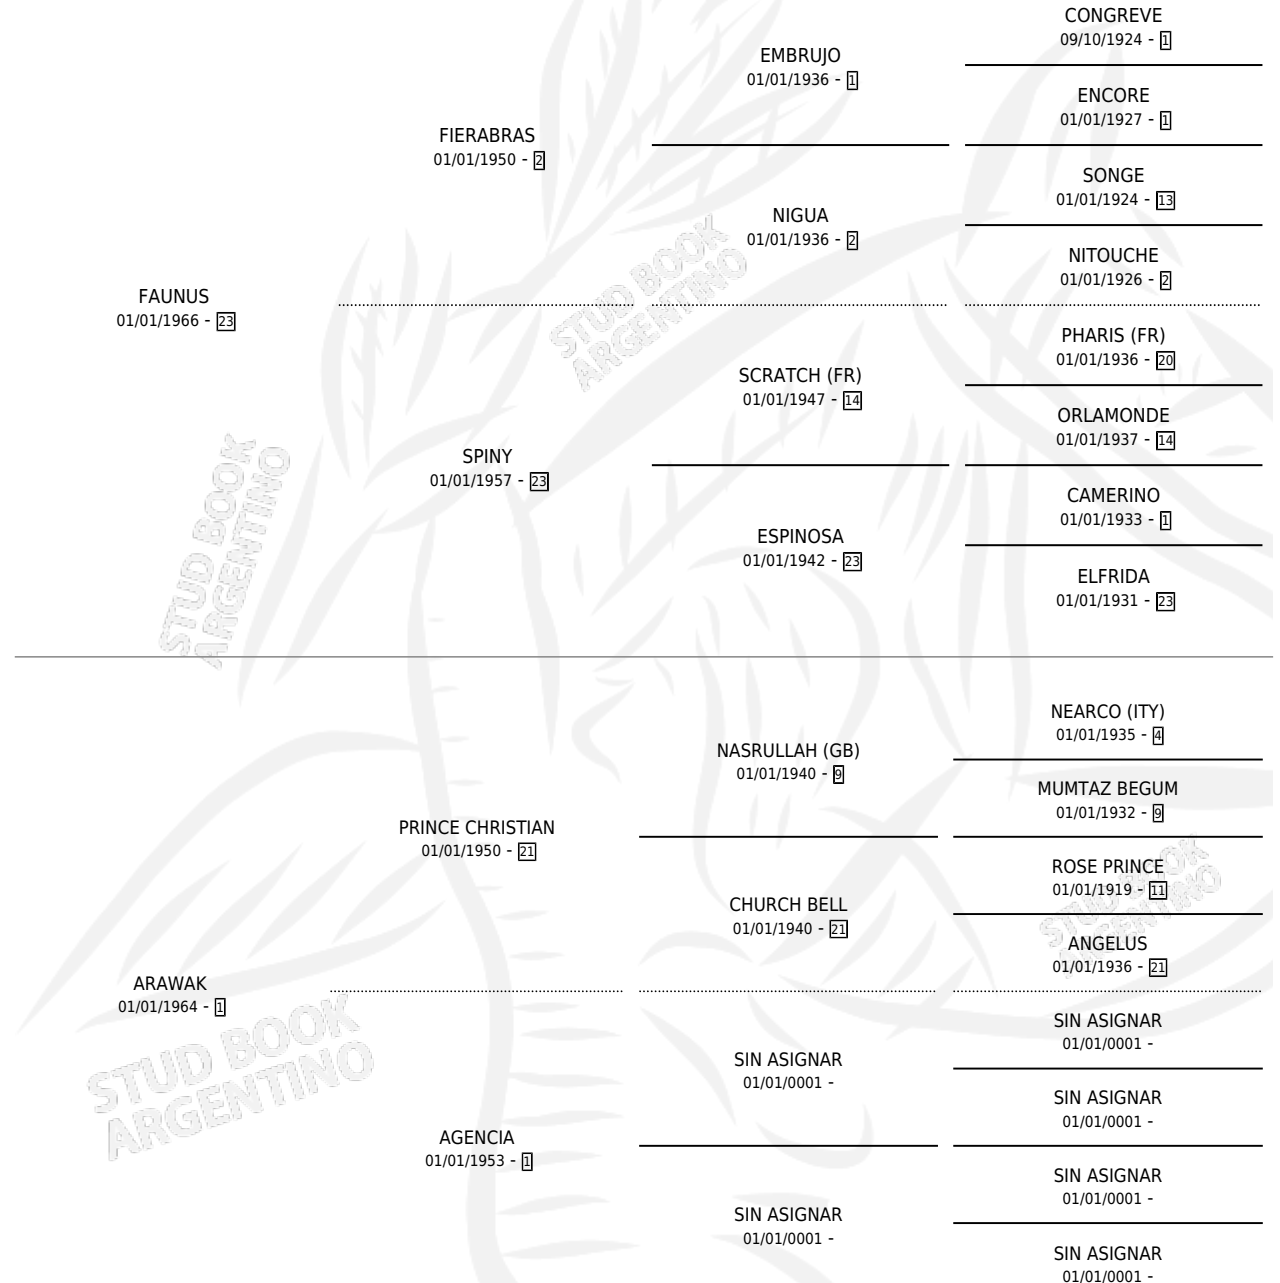

FAU CHICHITA

por FAUNUS y ARAWAK por PRINCE CHRISTIAN

Argentina · Hembra · Zaino Doradillo · SP · 01/01/1980
Familia 1 · Volumen 30

ESTADO

TIPIFICACIÓN SANGUÍNEA	X
TIPIFICACIÓN POR ADN	X
PASAPORTE	X
IDENTIFICACIÓN POR MICROCHIP	X
REPRODUCTOR	✓

Lugar de nacimiento: Campo particular

Criador: Sin dato

PEDIGREE

S

mientos **0** / Efectividad **0.00%**

PADRILLO

PRODUCTO

CRIADOR

1ER SERVICIO

ÚLTIMO SERVICIO

BIG SALMON

∅

FAU CHICHITA

Datos oficiales del Stud Book Argentino

Documento generado el 14/05/2026

studbook.org.ar