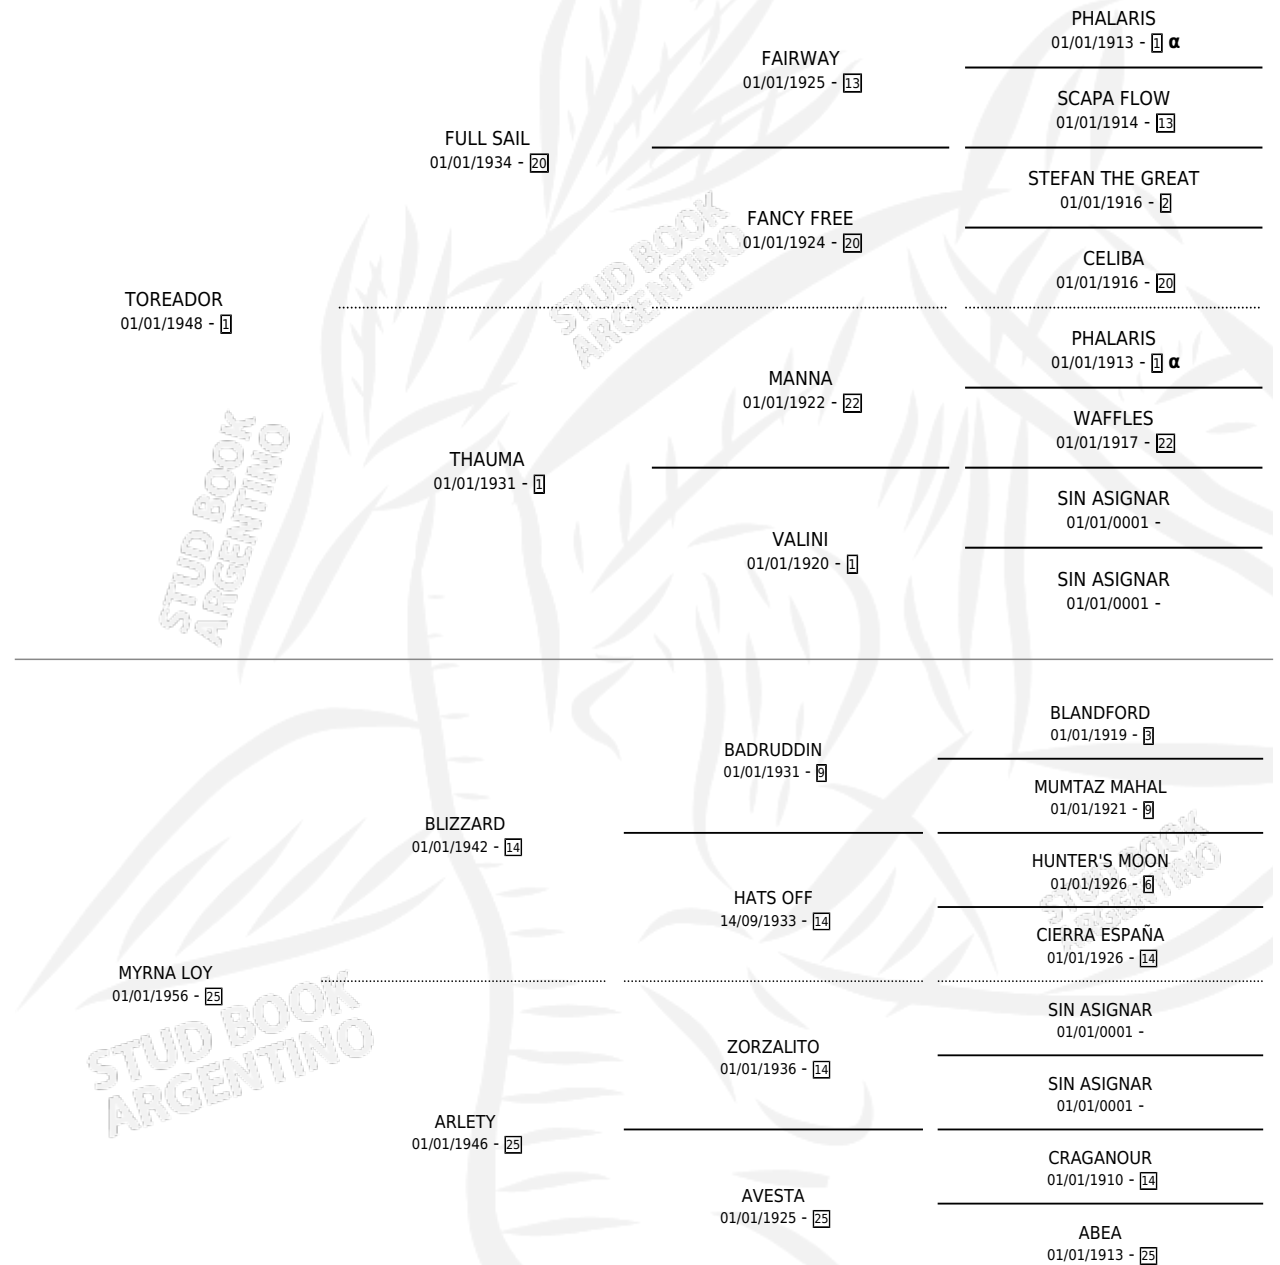

LA MATTESAM

por TOREADOR y MYRNA LOY por BLIZZARD

Argentina · Hembra · Zaino · SP · 01/01/1966
Familia 25 · Volumen 26

ESTADO

TIPIFICACIÓN SANGUÍNEA	X
TIPIFICACIÓN POR ADN	X
PASAPORTE	X
IDENTIFICACIÓN POR MICROCHIP	X
REPRODUCTOR	✓

Lugar de nacimiento: Campo particular

Criador: Sin dato

~

HIJOS

	MACHOS	HEMBRAS
5 NACIERON	2	3
5 CORRIERON	2	3
3 GANARON	1	2
0 GANADORES CL	0 GANADORES GR	0 GANADORES G1

PEDIGREE

INBREEDING : α

S

mientos 3 / Efectividad 42.86%

PADRILLO	PRODUCTO	CRIADOR	1ER SERVICIO	ÚLTIMO SERVICIO
MASPICANTE	∅		07/10/1989	08/10/1989
LA MATTESAM				
MASPICANTE	∅		03/10/1988	23/10/1988
Datos oficiales del Stud Book Argentino				
EL CANTABRO	CANTA ESPAÑA (M Z, 13/09/1987)	SIN DATO	27/09/1986	27/09/1986
Documento generado el 02/05/2026				
EL CANTABRO	∅		19/10/1985	20/10/1985
studbook.org.ar				
GENERALISIMO	ROSCOE OSCAR (M Z, 18/09/1984) •MURIÓ EL 13/08/1995•	ASOCIACION COOPERATIVA DE CRIADORES DE CABALLOS DE CARRERA		
PORT SAID	∅			
EL CANTABRO	CANTO HISPANICO (M Z, 23/09/1988)	SIN DATO		