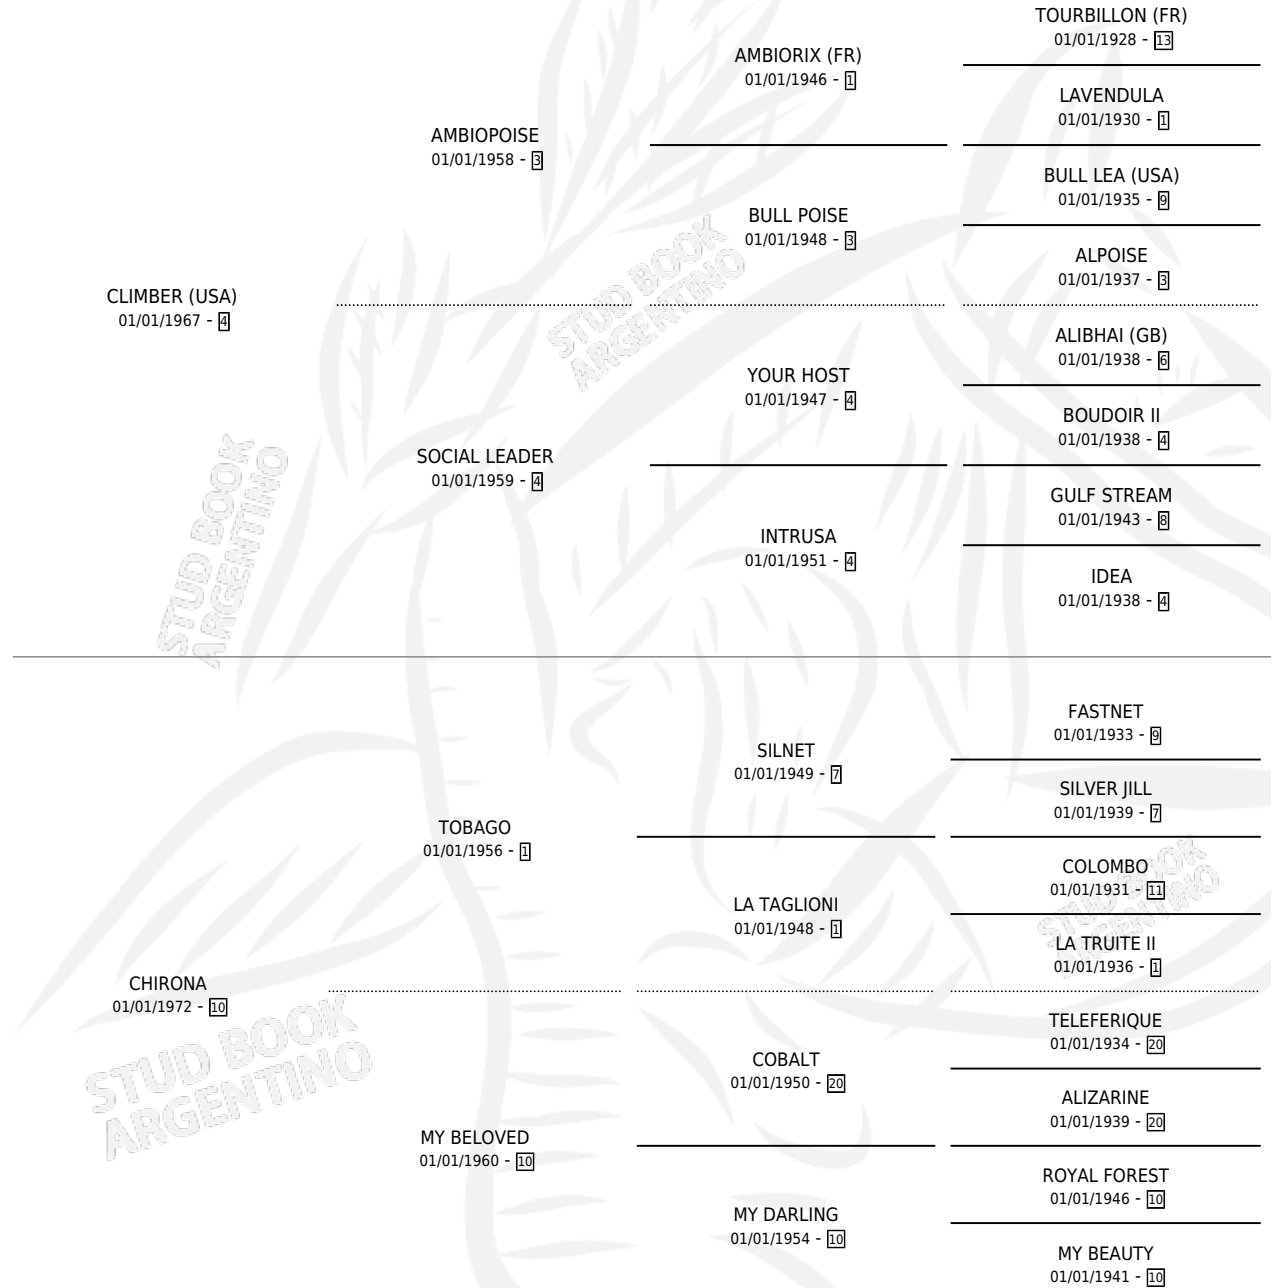

CHINONA

por CLIMBER (USA) y CHIRONA por TOBAGO

Argentina · Hembra · Zaino · SP · 01/01/1980
Familia 10-b · Volumen 30

ESTADO

TIPIFICACIÓN SANGUÍNEA	✓
TIPIFICACIÓN POR ADN	X
PASAPORTE	X
IDENTIFICACIÓN POR MICROCHIP	X
REPRODUCTOR	✓

Lugar de nacimiento: Campo particular

Criador: Sin dato

~

HIJOS

	MACHOS	HEMBRAS
9 NACIERON	6	3
8 CORRIERON	5	3
6 GANARON	5	1
0 GANADORES CL	0 GANADORES GR	0 GANADORES G1

PEDIGREE