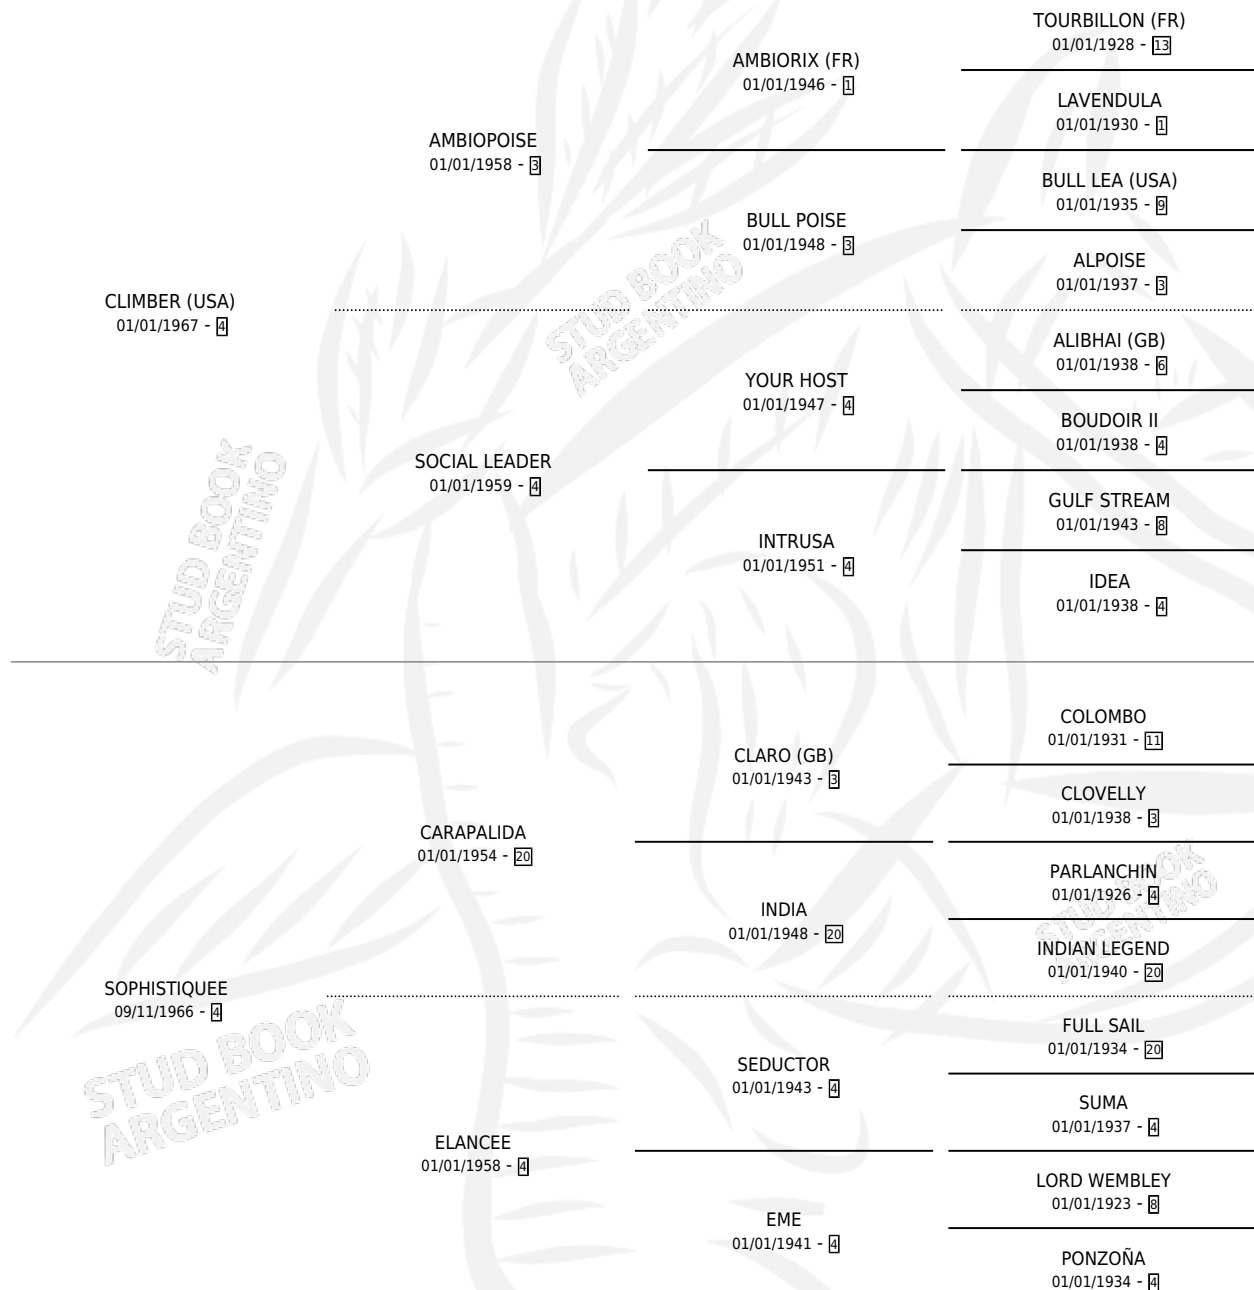

BIENUDA

por **CLIMBER (USA)** y **SOPHISTIQUEE** por **CARAPALIDA**

Argentina · Hembra · Zaino · SP · 01/01/1980
Familia 4-k · Volumen 30

ESTADO

TIPIFICACIÓN SANGUÍNEA	X
TIPIFICACIÓN POR ADN	X
PASAPORTE	X
IDENTIFICACIÓN POR MICROCHIP	X
REPRODUCTOR	✓

Lugar de nacimiento: Campo particular

Criador: Sin dato

~

HIJOS

	MACHOS	HEMBRAS
7 NACIERON	3	4
3 CORRIERON	1	2
3 GANARON	1	2

1	0	0
GANADORES CL	GANADORES GR	GANADORES G1

PEDIGREE