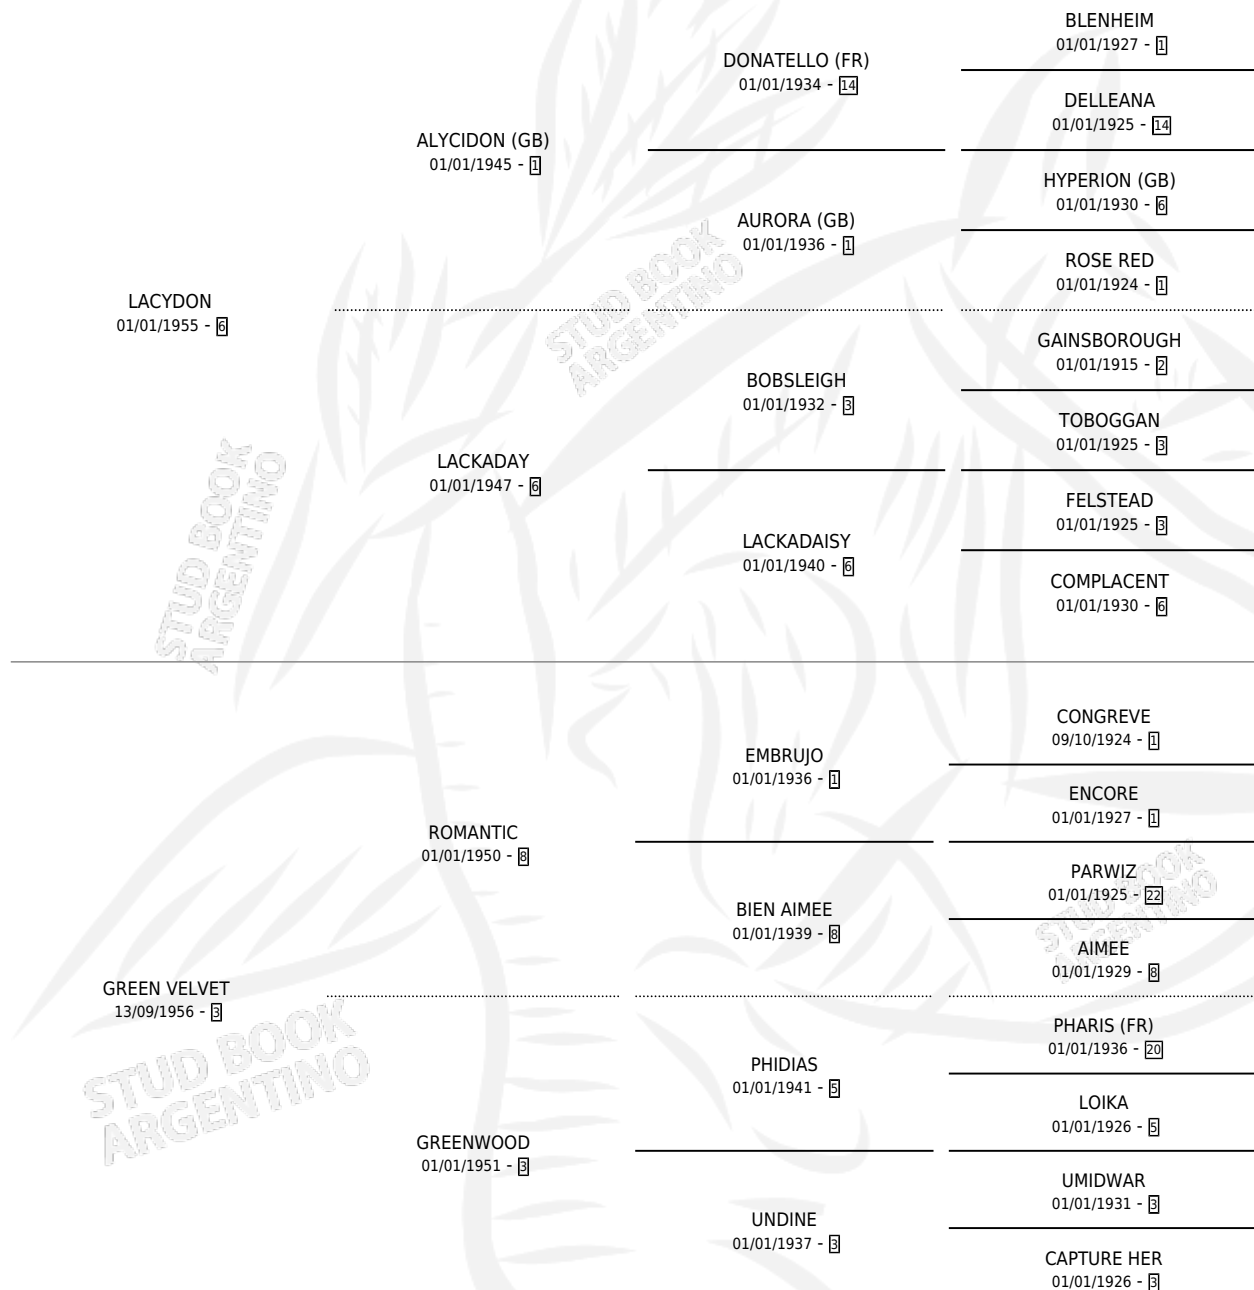

LABERINTO

por LACYDON y GREEN VELVET por ROMANTIC

Argentina · Macho · Zaino Colorado · SP · 01/01/1966
Familia 3-j · Volumen 26

ESTADO

TIPIFICACIÓN SANGUÍNEA	X
TIPIFICACIÓN POR ADN	X
PASAPORTE	X
IDENTIFICACIÓN POR MICROCHIP	X
REPRODUCTOR	X

Lugar de nacimiento: Campo particular

Criador: Sin dato

~

HIJOS

	MACHOS	HEMBRAS
1 NACIERON	0	1

SIN ACTUACIONES

PEDIGREE