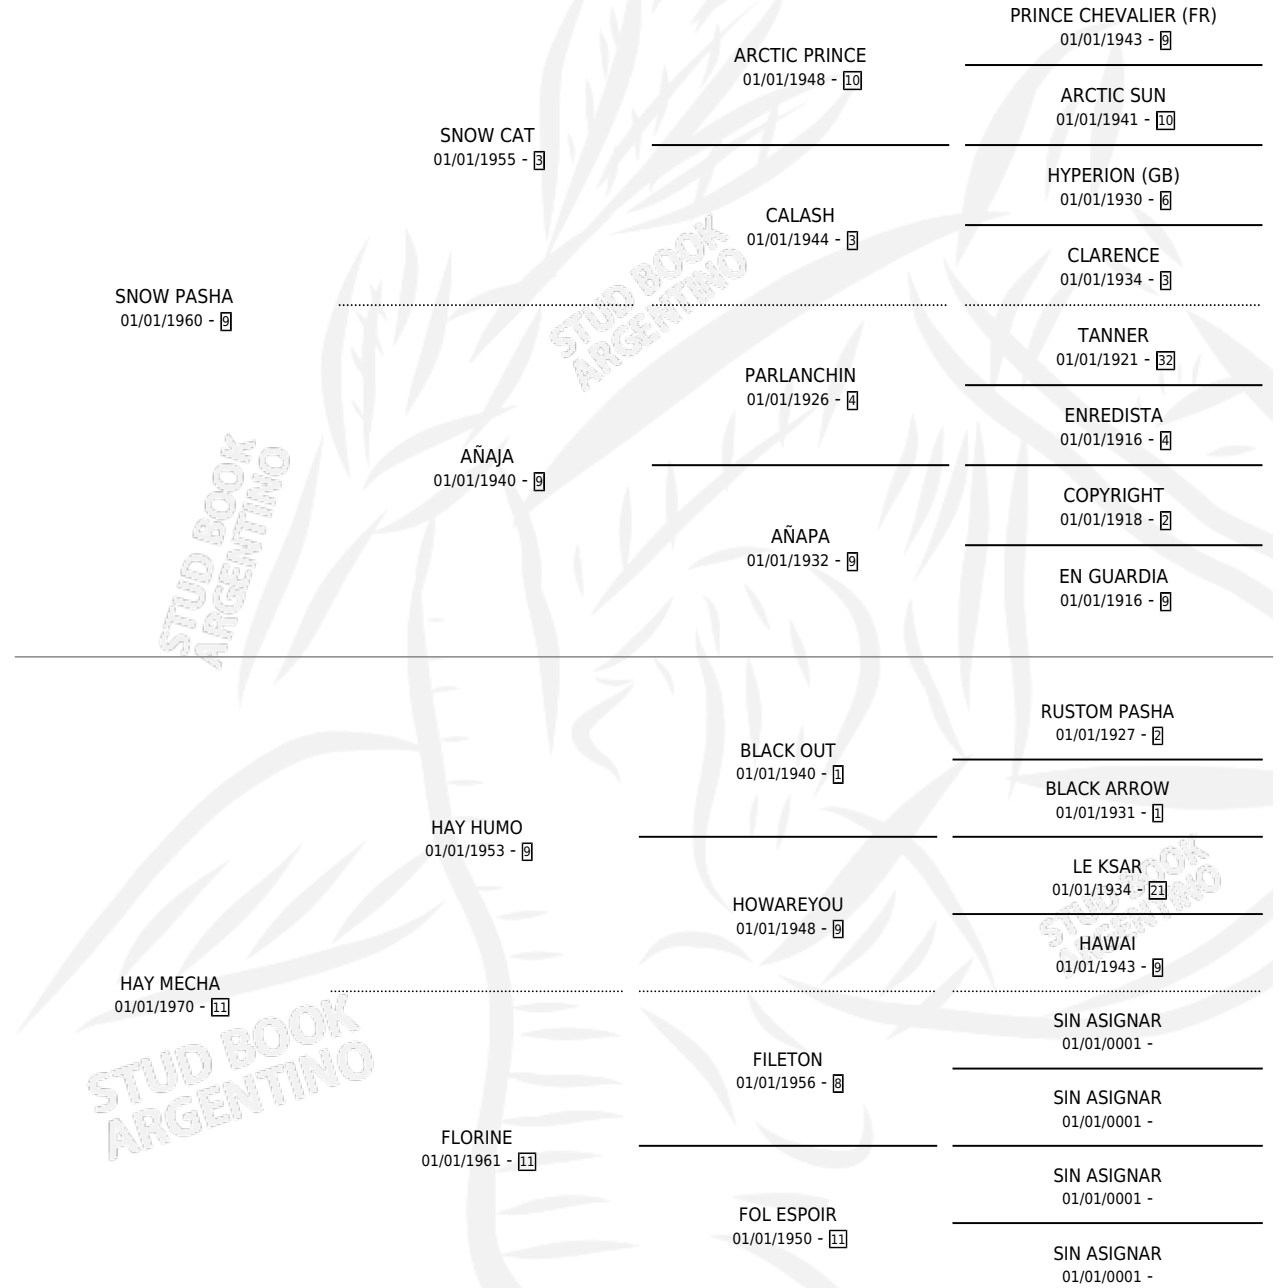

SNOW PHOBOS

por SNOW PASHA y HAY MECHA por HAY HUMO

Argentina · Macho · Alazan Tostado · SP · 01/01/1980
Familia 11-d · Volumen 30

ESTADO

TIPIFICACIÓN SANGUÍNEA	✓
TIPIFICACIÓN POR ADN	X
PASAPORTE	X
IDENTIFICACIÓN POR MICROCHIP	X
REPRODUCTOR	✓

Lugar de nacimiento: Campo particular

Criador: Asociacion Cooperativa De Criadores De Caballos De Carrera

~

HIJOS

	MACHOS	HEMBRAS
2 NACIERON	1	1
SIN ACTUACIONES		

PEDIGREE

SERVICIOS PADRILLO

TEMPORADA	HARAS	SERVICIO	NAC.	EFFECTIVIDAD
1995	RINCON DEL AGUARA	9	0	0.00 %
1994	RINCON DEL AGUARA	1	0	0.00 %
1990	RINCON DEL AGUARA	3	2	66.67 %