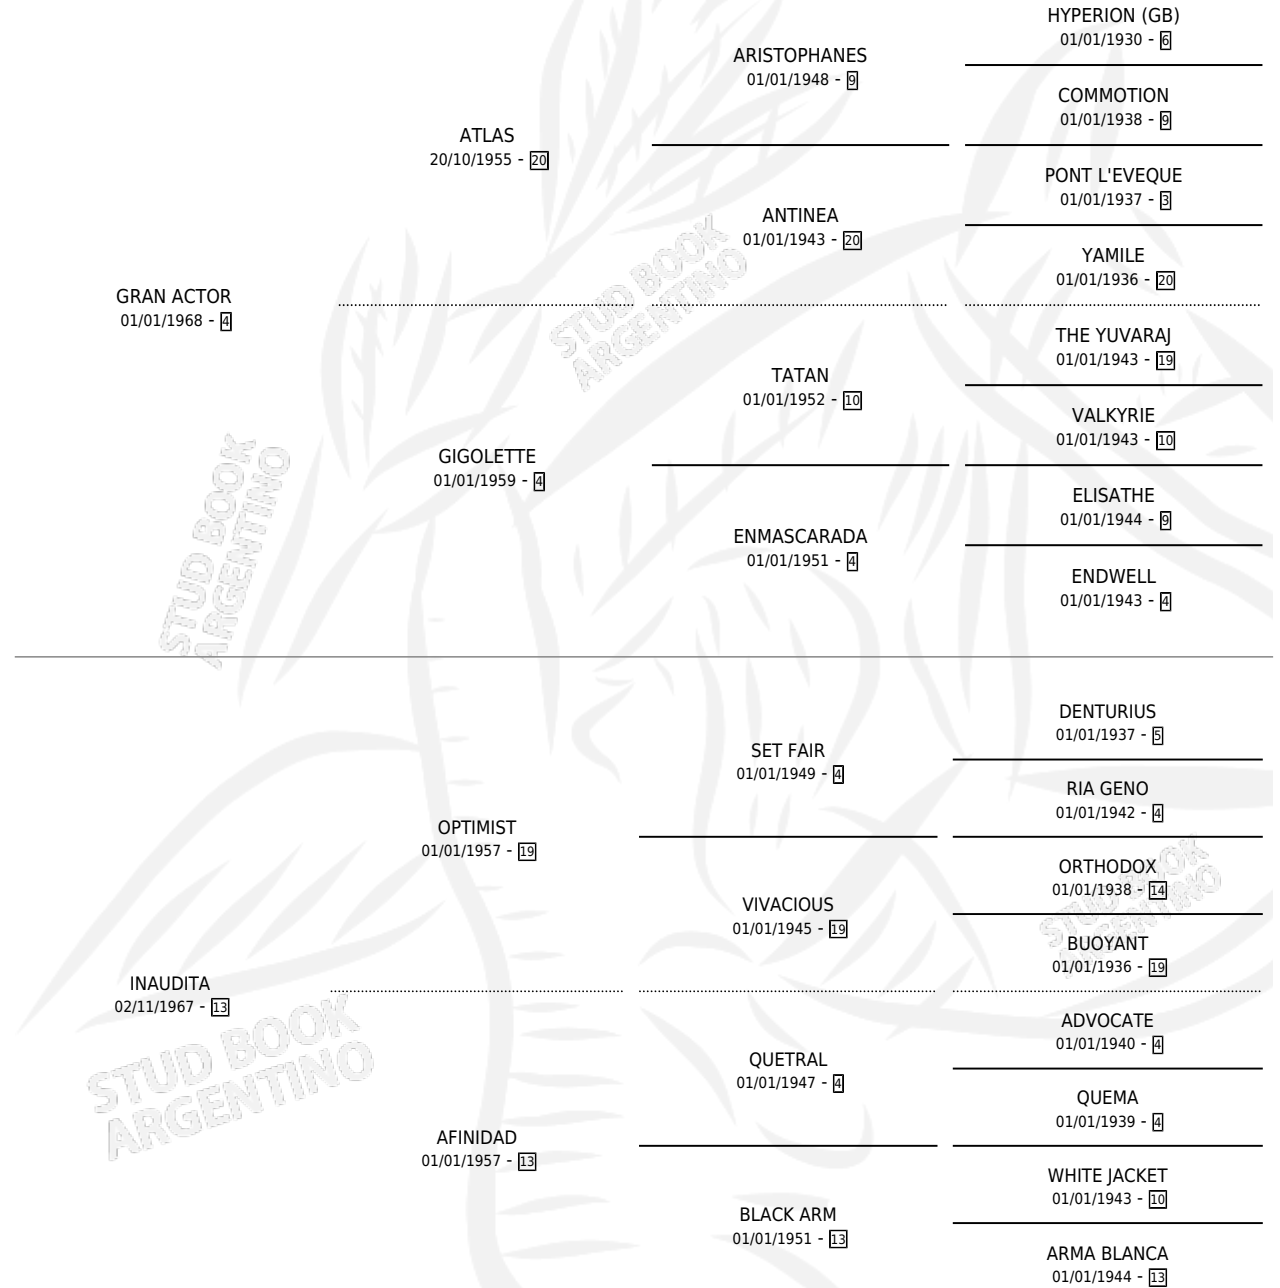

GRAN AUDI

por GRAN ACTOR y INAUDITA por OPTIMIST

Argentina · Hembra · Alazan · SP · 31/08/1980
Familia 13-b · Volumen 30

ESTADO

TIPIFICACIÓN SANGUÍNEA	X
TIPIFICACIÓN POR ADN	X
PASAPORTE	X
IDENTIFICACIÓN POR MICROCHIP	X
REPRODUCTOR	✓

Lugar de nacimiento: Campo particular

Criador: Sin dato

~

HIJOS

	MACHOS	HEMBRAS
1 NACIERON	0	1
SIN ACTUACIONES		

PEDIGREE

S

mientos 1 / Efectividad 16.67%