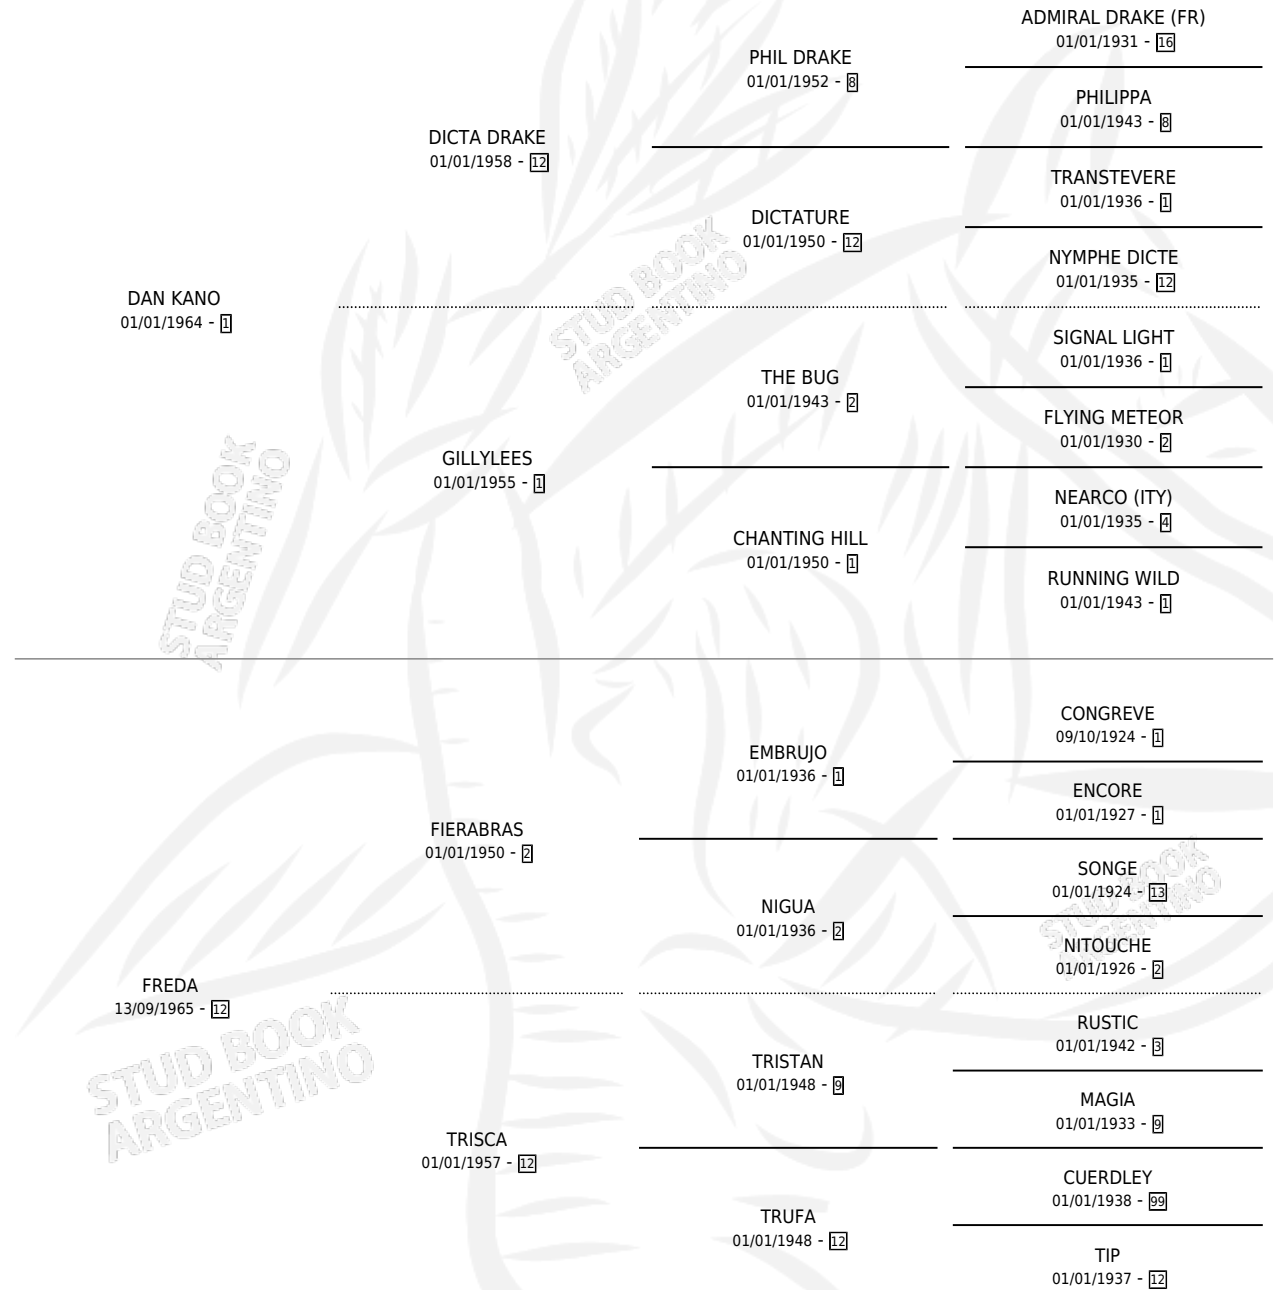

DON FRISCO

por DAN KANO y FREDA por FIERABRAS

Argentina · Macho · Alazan · SP · 06/10/1980
Familia 12-g · Volumen 30

ESTADO

TIPIFICACIÓN SANGUÍNEA	X
TIPIFICACIÓN POR ADN	X
PASAPORTE	X
IDENTIFICACIÓN POR MICROCHIP	X
REPRODUCTOR	X

Lugar de nacimiento: Campo particular

Criador: Sin dato

PEDIGREE

DON FRISCO

Datos oficiales del Stud Book Argentino

Documento generado el 11/05/2026

studbook.org.ar