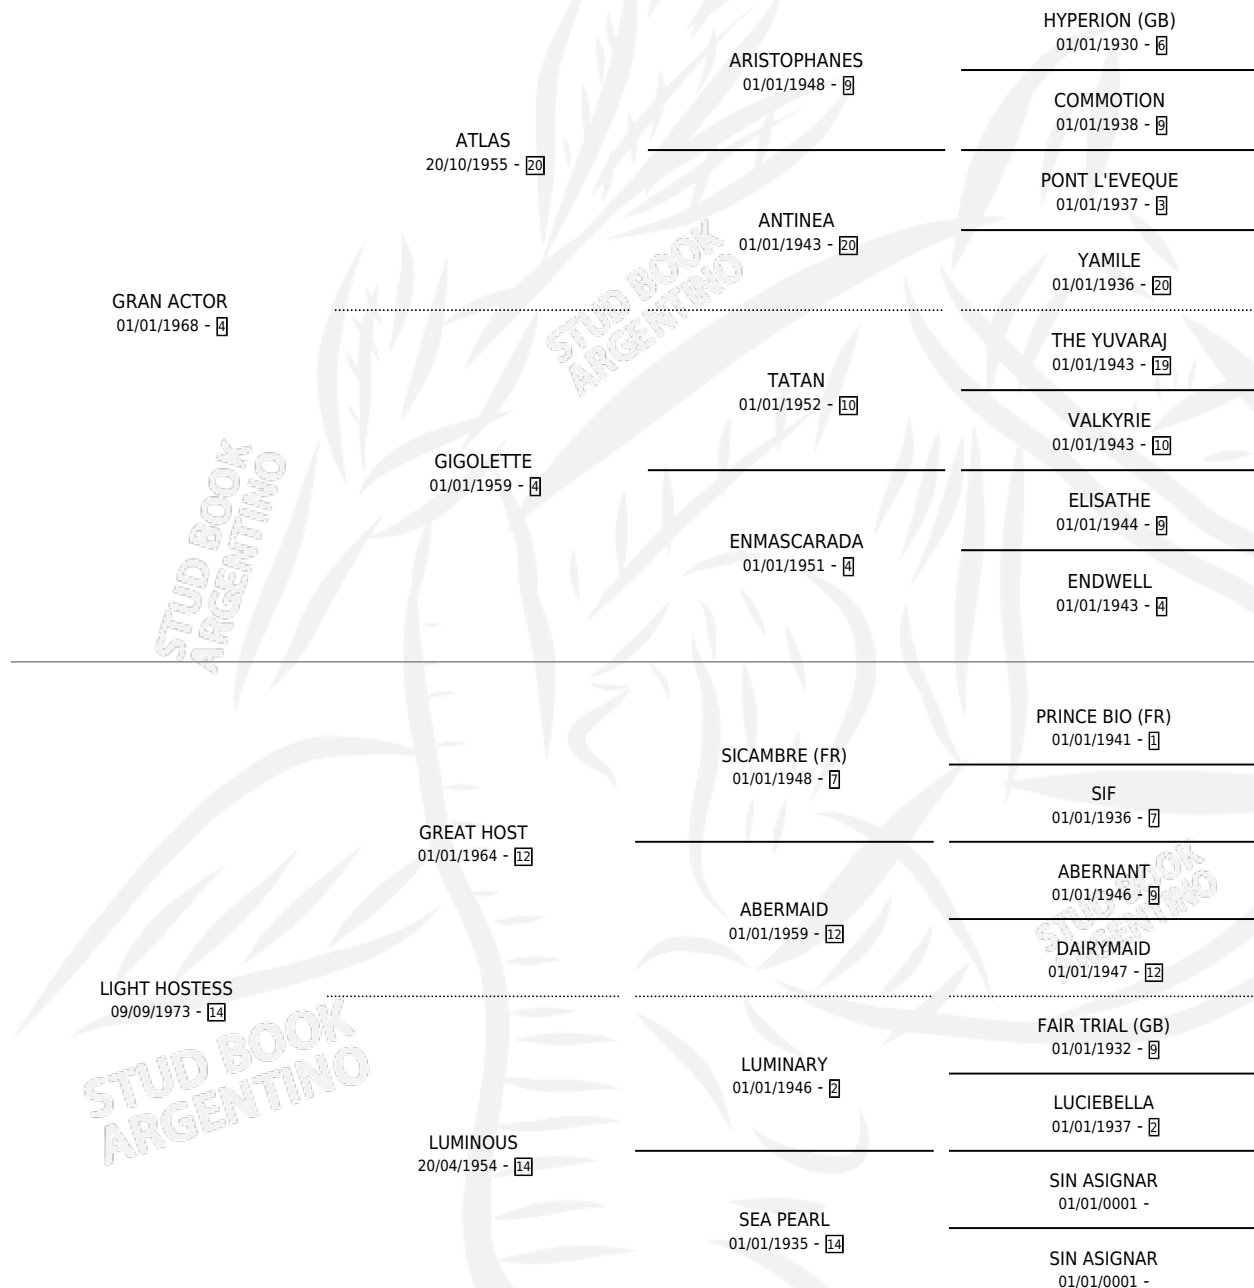

LUZ DEL CENTRO

por GRAN ACTOR y LIGHT HOSTESS por GREAT HOST

Argentina · Hembra · Alazan · SP · 26/09/1980
Familia 14-b · Volumen 30

ESTADO

TIPIFICACIÓN SANGUÍNEA	X
TIPIFICACIÓN POR ADN	X
PASAPORTE	X
IDENTIFICACIÓN POR MICROCHIP	X
REPRODUCTOR	X

Lugar de nacimiento: Campo particular

Criador: Sin dato

PEDIGREE

LUZ DEL CENTRO

Datos oficiales del Stud Book Argentino

Documento generado el 04/05/2026

studbook.org.ar