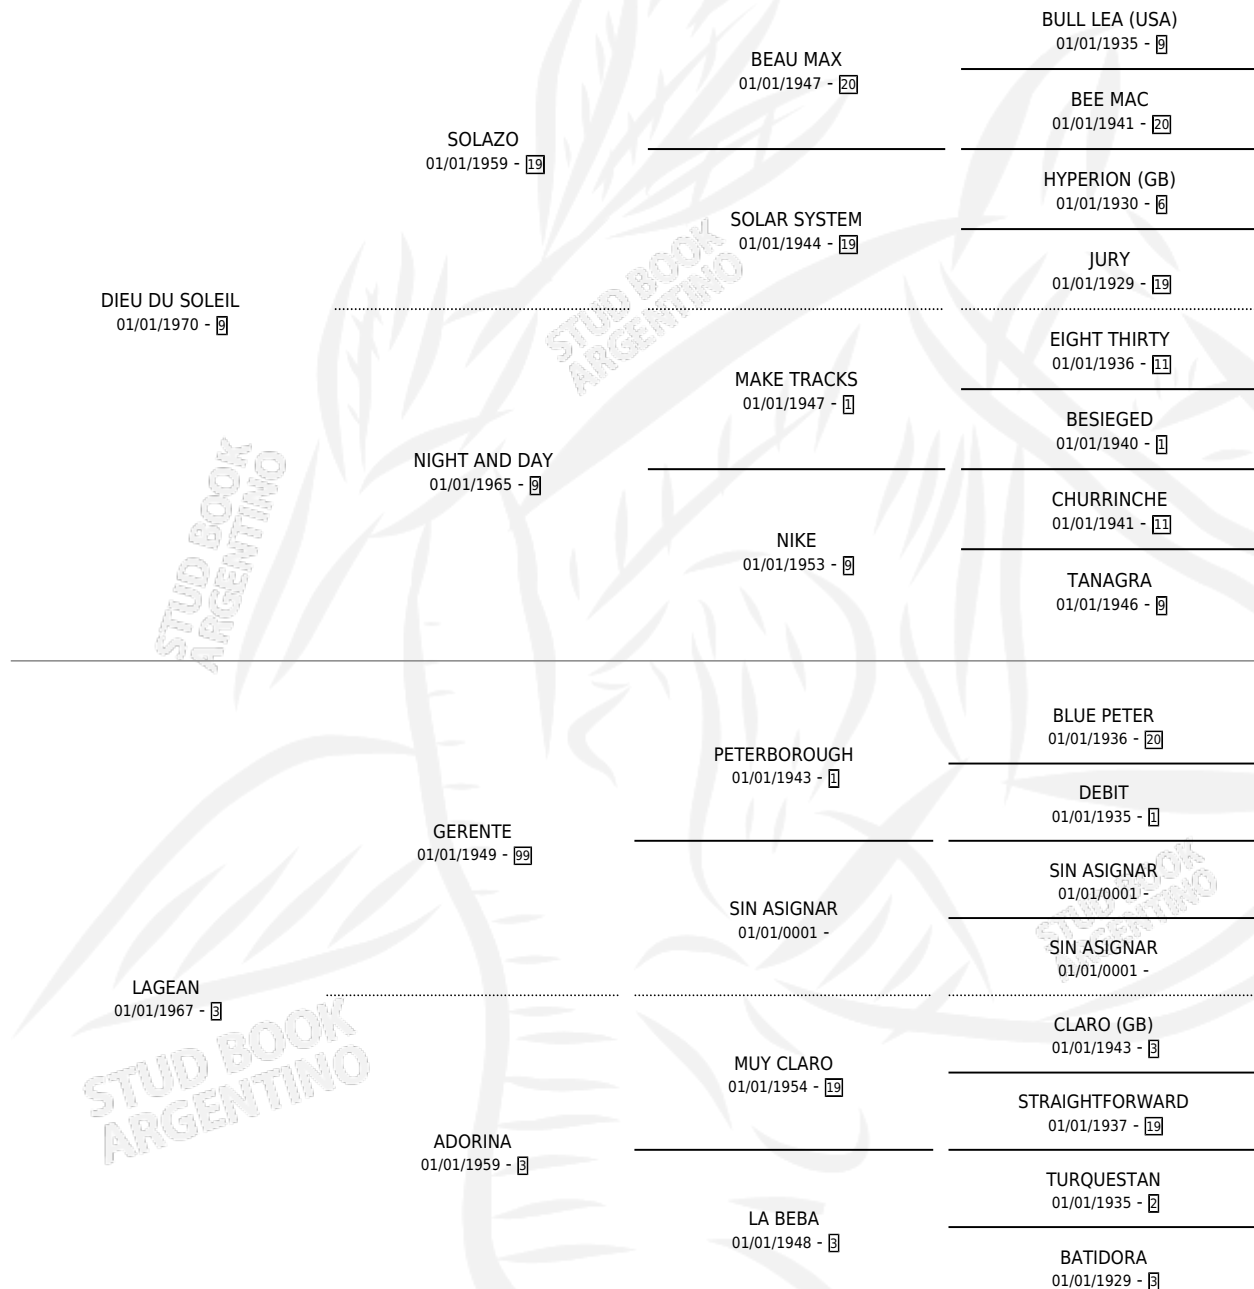

NOCHE SOLEADA

por DIEU DU SOLEIL y LAGEAN por GERENTE

Argentina · Hembra · Zaino · SP · 01/01/1980
Familia 3-n · Volumen 30

ESTADO

TIPIFICACIÓN SANGUÍNEA	X
TIPIFICACIÓN POR ADN	X
PASAPORTE	X
IDENTIFICACIÓN POR MICROCHIP	X
REPRODUCTOR	✓

Lugar de nacimiento: Campo particular

Criador: Sin dato

~

HIJOS

	MACHOS	HEMBRAS
3 NACIERON	3	0
SIN ACTUACIONES		

PEDIGREE

S

mientos 3 / Efectividad 50.00%

PADRILLO	PRODUCTO	CRIADOR	1ER SERVICIO	ÚLTIMO SERVICIO
ENEMY	∅		10/09/1990	12/09/1990
NOCHE SOLEADA				
ENEMY	ENEMY JUNIOR (M A, 10/09/1989)	SIN DATO	03/10/1988	03/10/1988
Datos oficiales del Stud Book Argentino				
EL TARMIGAN	∅		21/10/1987	23/10/1987
GARCILAZO	CORAJE NOCTURNO (M Z, 15/09/1987)	SIN DATO	01/10/1986	03/10/1986
ARRORRO	CORAJE VASCO (M Z, 03/09/1986)	SIN DATO	29/08/1985	06/09/1985
GARCILAZO	∅			