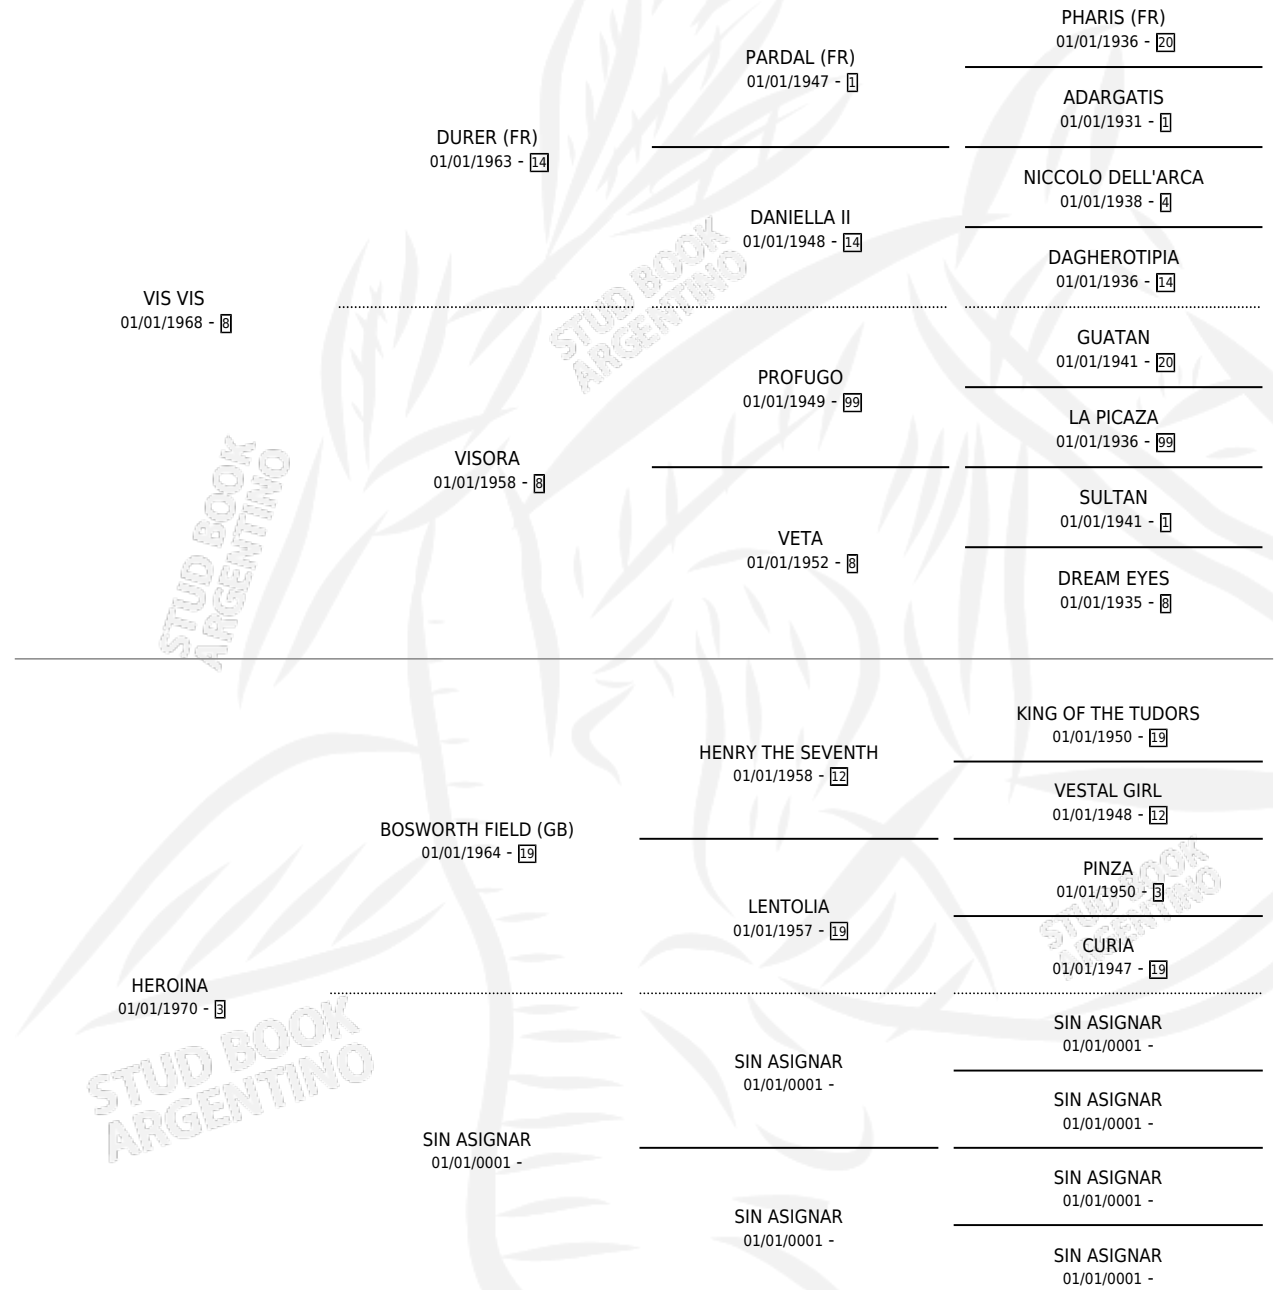

EL HEROICO

por VIS VIS y HEROINA por BOSWORTH FIELD (GB)

Argentina · Macho · No Consigna · SP · 01/01/1980
Familia 3 · Volumen 30

ESTADO

TIPIFICACIÓN SANGUÍNEA	X
TIPIFICACIÓN POR ADN	X
PASAPORTE	X
IDENTIFICACIÓN POR MICROCHIP	X
REPRODUCTOR	X

Lugar de nacimiento: Campo particular

Criador: Sin dato

PEDIGREE

CAMPAÑA

Solo carreras oficiales de Argentina

POR EDAD

EDAD	CC	1°	2°	3°	4°	5°	NP	CLC	CLG	CLCG1	CLGG1	IMPORTE	GANANCIA / CC
5 AÑOS	1	1	0	0	0	0	0	0	0	0	0	\$0	\$0
6 AÑOS	1	1	0	0	0	0	0	0	0	0	0	\$0	\$0
TOTALES	2	2	0	0	0	0	0	0	0	0	0	\$0	\$0
%		100%	0.0%	0.0%	0.0%	0.0%	0.0%	0.0%	0.0%	0.0%	0.0%		