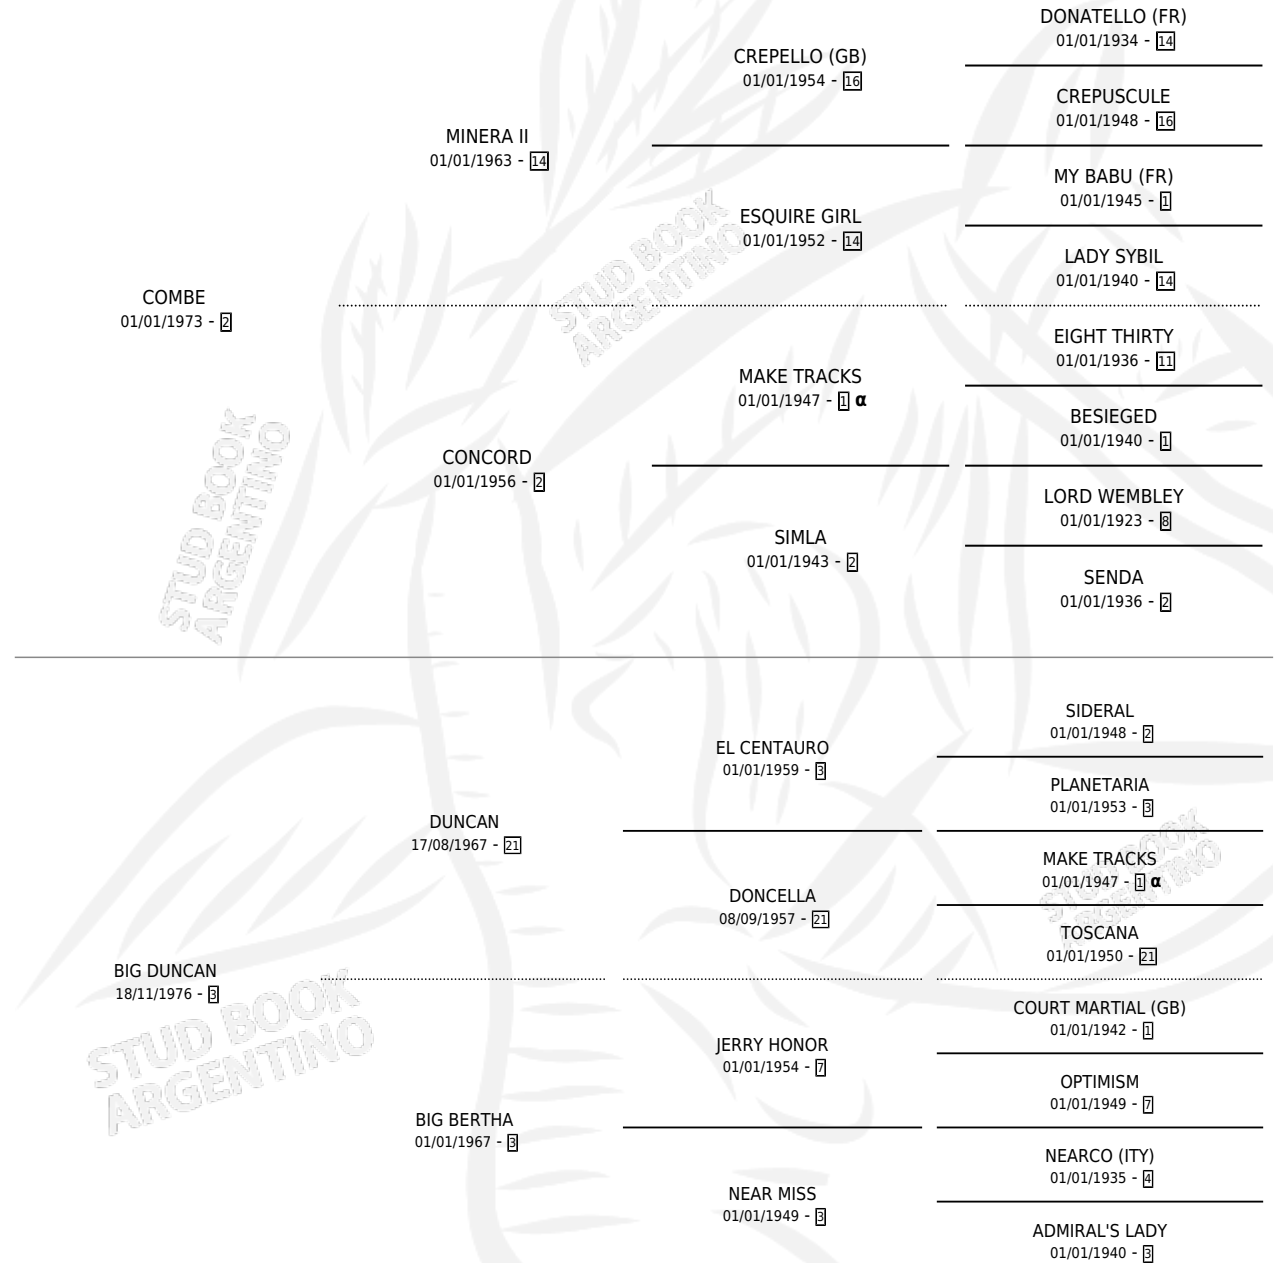

COMITAN

por COMBE y BIG DUNCAN por DUNCAN

Argentina · Macho · No Consigna · SP · 01/01/1980
Familia 3-e · Volumen 30

ESTADO

TIPIFICACIÓN SANGUÍNEA	X
TIPIFICACIÓN POR ADN	X
PASAPORTE	X
IDENTIFICACIÓN POR MICROCHIP	X
REPRODUCTOR	X

Lugar de nacimiento: Campo particular

Criador: Sin dato

PEDIGREE

INBREEDING : α

CAMPAÑA

Solo carreras oficiales de Argentina

POR EDAD

EDAD	CC	1°	2°	3°	4°	5°	NP	CLC	CLG	CLCG1	CLGG1	IMPORTE	GANANCIA / CC
4 AÑOS	1	1	0	0	0	0	0	0	0	0	0	\$0	\$0
TOTALES	1	1	0	0	0	0	0	0	0	0	0	\$0	\$0
%		100%	0.0%	0.0%	0.0%	0.0%	0.0%	0.0%	0.0%	0.0%	0.0%		