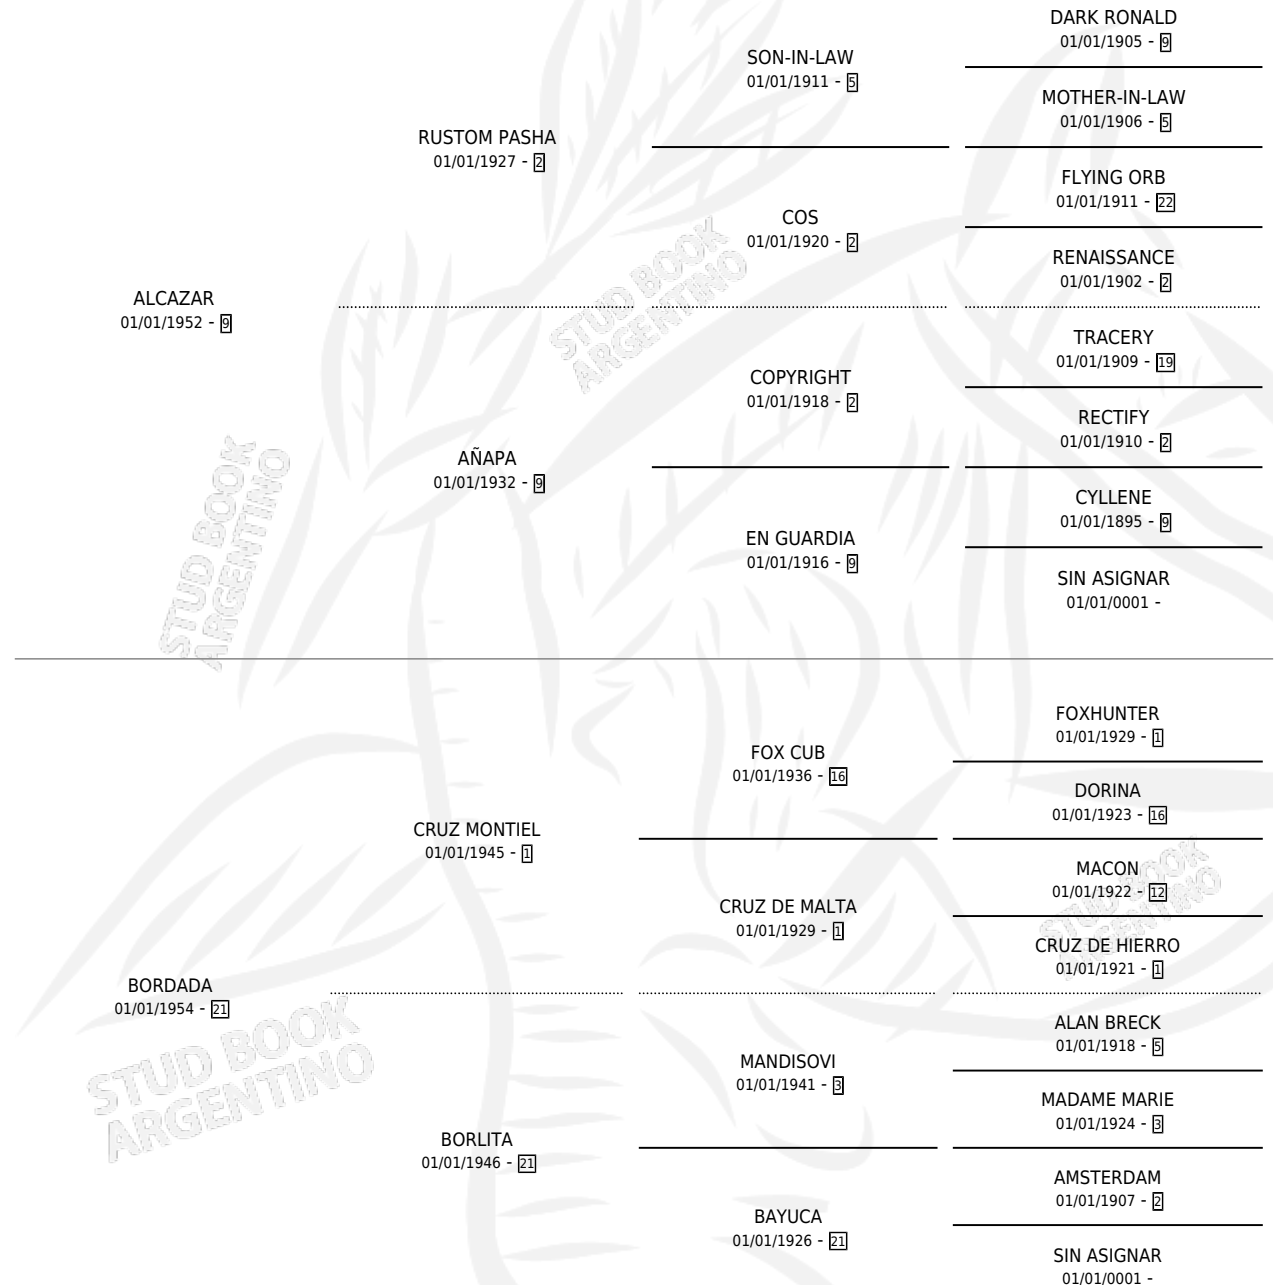

BALANDRA

por **ALCAZAR** y **BORDADA** por **CRUZ MONTIEL**

Argentina · Hembra · Zaino Colorado · SP · 05/09/1966
Familia 21 · Volumen 26

ESTADO

TIPIFICACIÓN SANGUÍNEA	X
TIPIFICACIÓN POR ADN	X
PASAPORTE	X
IDENTIFICACIÓN POR MICROCHIP	X
REPRODUCTOR	✓

Lugar de nacimiento: Campo particular

Criador: Sin dato

~

HIJOS

	MACHOS	HEMBRAS
9 NACIERON	6	3
6 CORRIERON	5	1
6 GANARON	5	1
1 GANADORES CL	1 GANADORES GR	0 GANADORES G1

PEDIGREE

S

cimientos 9 / Efectividad 81.82%

PADRILLO	PRODUCTO	CRIADOR	1ER SERVICIO	ÚLTIMO SERVICIO
SUNDEE	Ø		21/12/1985	30/12/1985
BALANDRA	Ø			
SUNDEE	DE LUCAS (M Z, 10/09/1981)	SIN DATO		
RIGANTI	RIMASSERATI (M ZC, 18/09/1979)	SIN DATO		
COMMENDATORE	MARIA AMOR (H A, 07/11/1977) •MURIÓ EL 25/01/1993•	SIN DATO		
COMMENDATORE	COMMINIS (M AT, 10/11/1976)	SIN DATO		
MALEVAJE	MAJOR BEE (M ZD, 29/10/1975) •MURIÓ EL 01/07/2007•	SIN DATO		
MALEVAJE	MARGARITE (H ZC, 14/10/1974) •MURIÓ EL 01/07/2006•	SIN DATO		
MALEVAJE	MALANDRA (H ZC, 23/08/1973) •MURIÓ EL 01/07/2005•	SIN DATO		
SUNDEE	DE PIOLA (M Z, 13/12/1985)	SIN DATO		
SUNDEE	DE CHAMBERGO (M A, 22/10/1983)	SIN DATO		