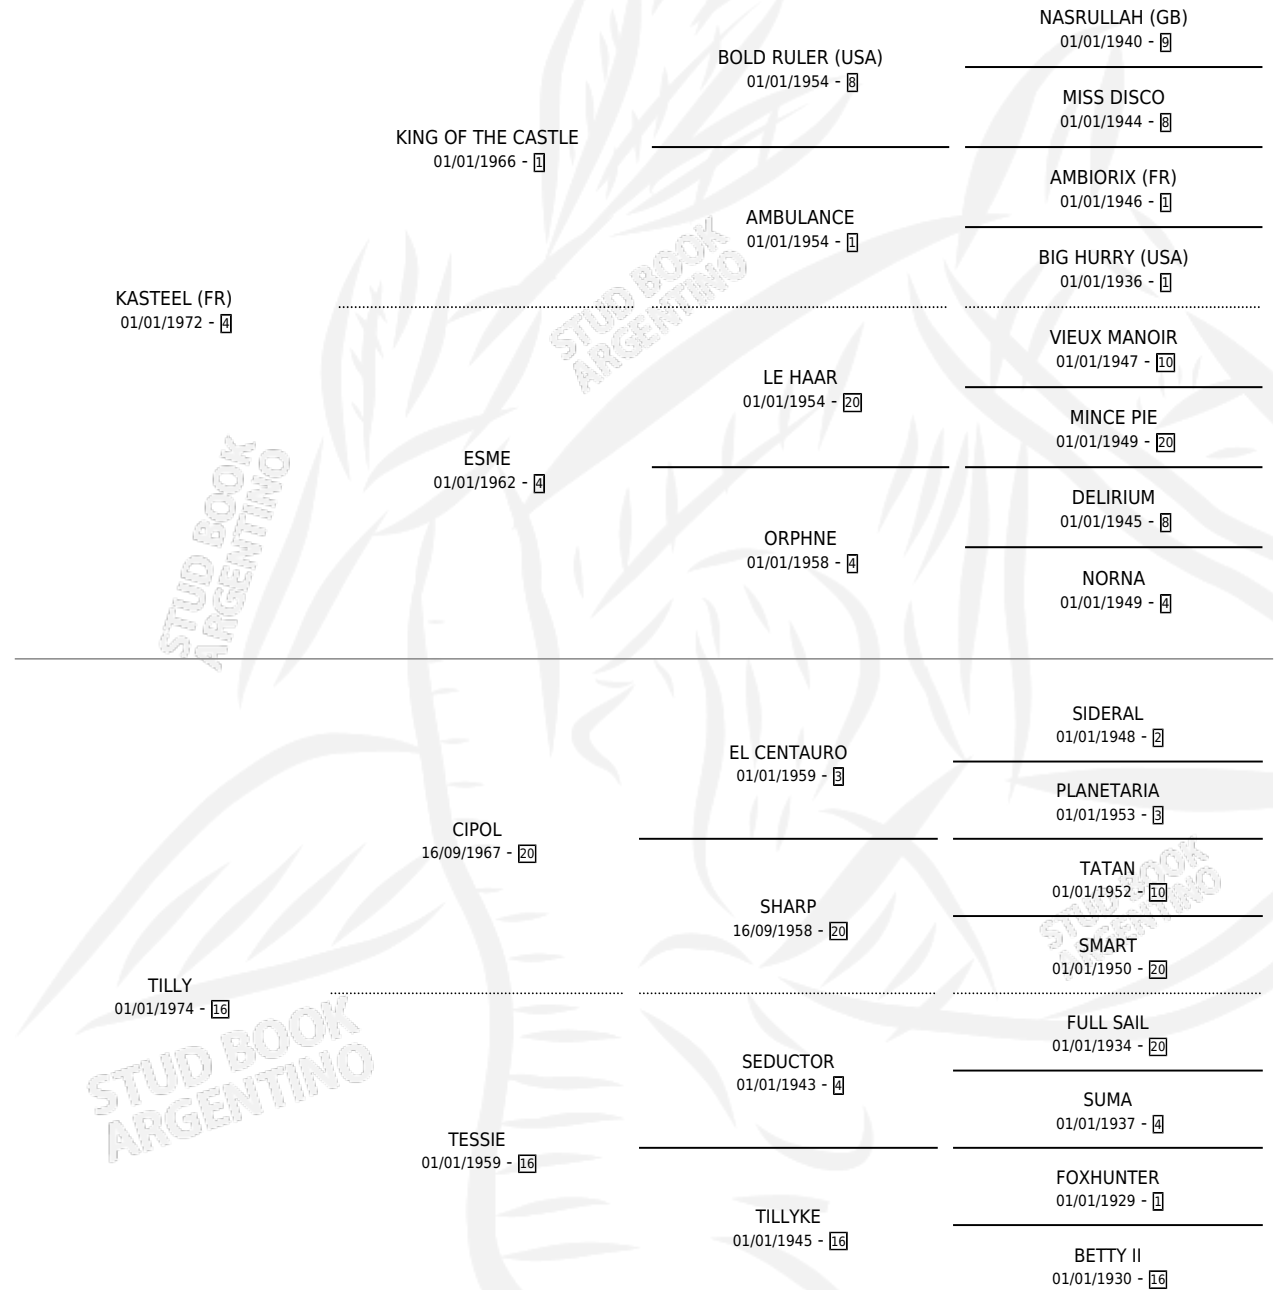

TE DE YUYO

por **KASTEEL (FR)** y **TILLY** por **CIPOL**

Argentina · Macho · No Consigna · SP · 31/12/1980
Familia 16-h · Volumen 30

ESTADO

TIPIFICACIÓN SANGUÍNEA	X
TIPIFICACIÓN POR ADN	X
PASAPORTE	X
IDENTIFICACIÓN POR MICROCHIP	X
REPRODUCTOR	X

Lugar de nacimiento: Campo particular

Criador: Sin dato

PEDIGREE

CAMPAÑA

Solo carreras oficiales de Argentina

POR EDAD

EDAD	CC	1°	2°	3°	4°	5°	NP	CLC	CLG	CLCG1	CLGG1	IMPORTE	GANANCIA / CC
3 AÑOS	1	1	0	0	0	0	0	0	0	0	0	\$0	\$0
4 AÑOS	1	1	0	0	0	0	0	0	0	0	0	\$0	\$0
TOTALES	2	2	0	0	0	0	0	0	0	0	0	\$0	\$0
%		100%	0.0%	0.0%	0.0%	0.0%	0.0%	0.0%	0.0%	0.0%	0.0%		