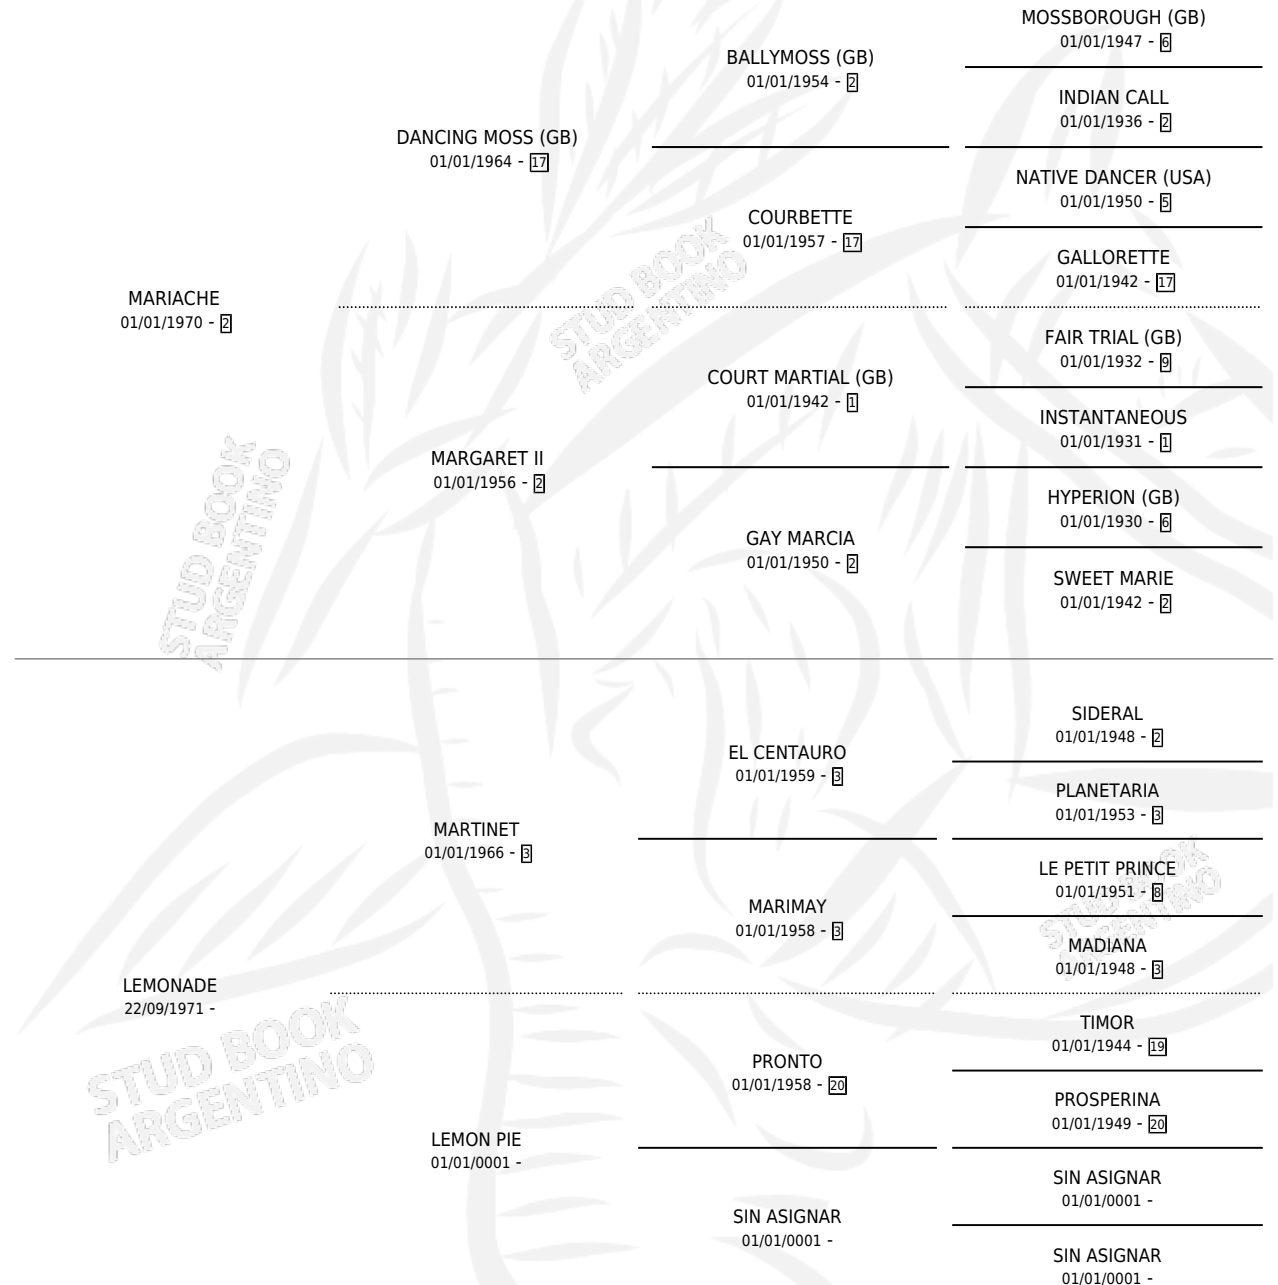

COPILCO

por **MARIACHE** y **LEMONADE** por **MARTINET**

Argentina · Macho · Zaino Doradillo · SP · 01/10/1980
Familia · Volumen 30

ESTADO

TIPIFICACIÓN SANGUÍNEA	X
TIPIFICACIÓN POR ADN	X
PASAPORTE	X
IDENTIFICACIÓN POR MICROCHIP	X
REPRODUCTOR	X

Lugar de nacimiento: Campo particular

Criador: Sin dato

PEDIGREE