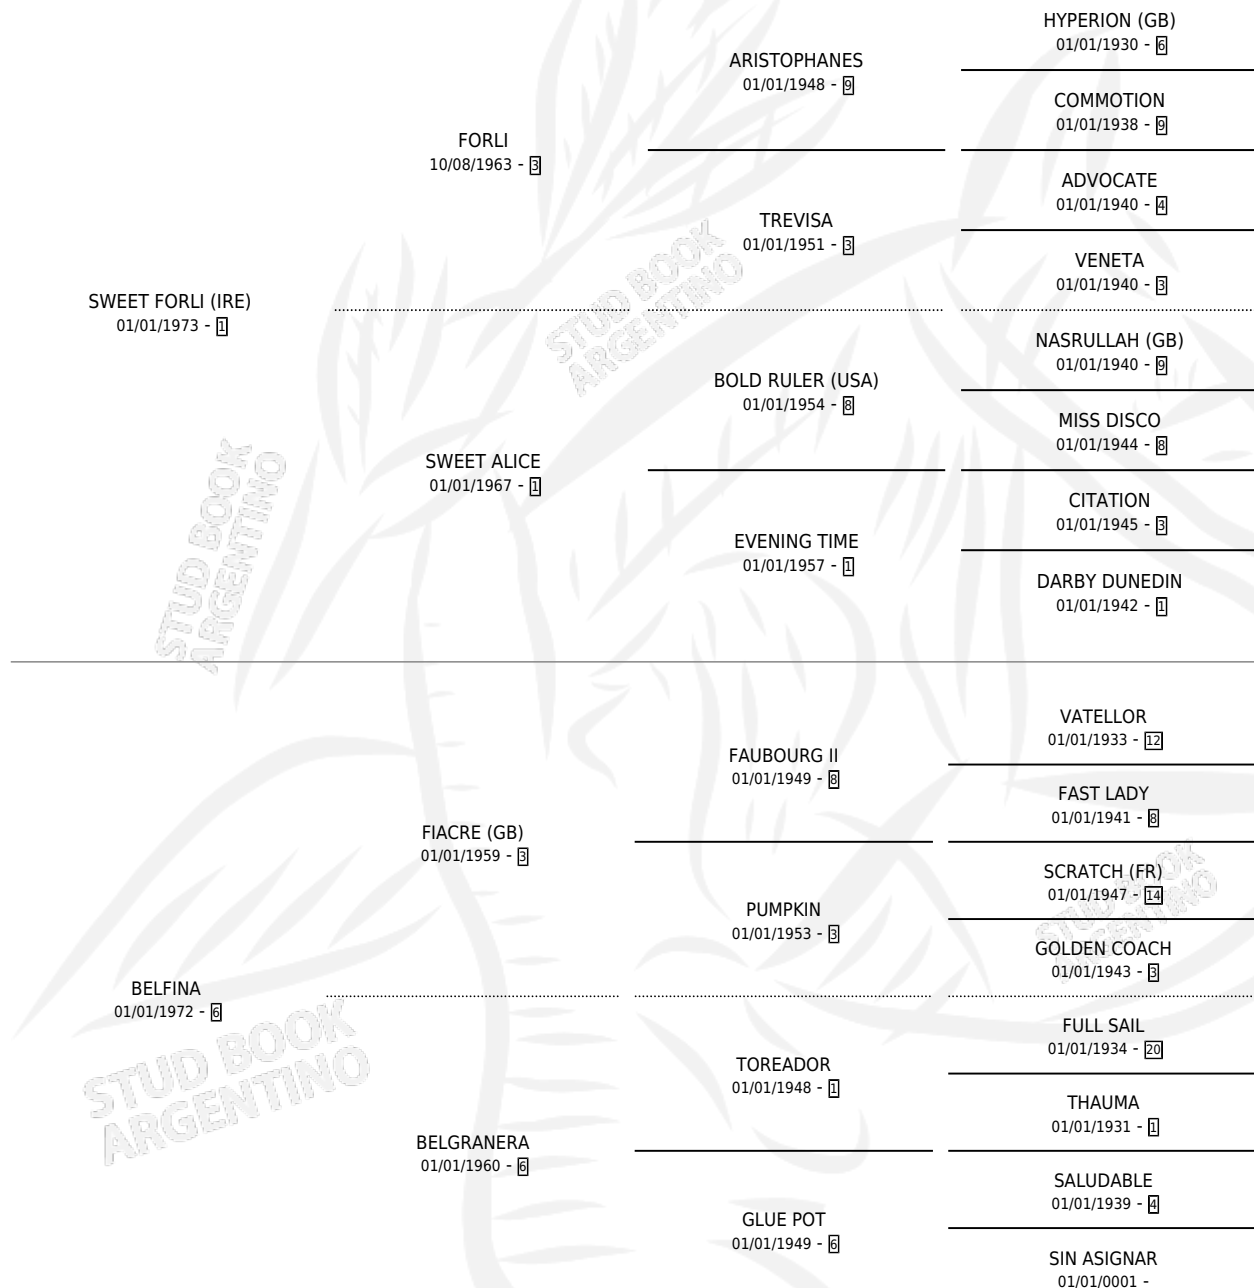

LACANAU

por **SWEET FORLI (IRE)** y **BELFINA** por **FIACRE (GB)**

Argentina · Hembra · Alazan · SP · 01/01/1980
Familia 6-e · Volumen 30

ESTADO

TIPIFICACIÓN SANGUÍNEA	X
TIPIFICACIÓN POR ADN	X
PASAPORTE	X
IDENTIFICACIÓN POR MICROCHIP	X
REPRODUCTOR	✓

Lugar de nacimiento: Campo particular

Criador: Haras la Madrugada Sa

~

HIJOS

	MACHOS	HEMBRAS
4 NACIERON	2	2
1 CORRIERON	1	0
1 GANARON	1	0
1 GANADORES CL	0 GANADORES GR	0 GANADORES G1

PEDIGREE

S

mientos 4 / Efectividad 57.14%

PADRILLO	PRODUCTO	CRIADOR	1ER SERVICIO	ÚLTIMO SERVICIO
SUNDAE	LA CARUCHA (H T, 12/10/1990)	NASRA JORGE ALBERTO	13/10/1989	15/10/1989
SUNDAE	SUN LAC (H A, 05/10/1989)	LA MADRUGADA	01/11/1988	05/11/1988
PARISINO (USA)	MURGO EL 07/08/1990		24/09/1987	02/12/1987
PARISINO (USA)	RANIQUEO (M AT, 16/09/1987)	LOS OLIVOS	28/09/1986	30/09/1986
ROCKNEY	∅		04/10/1985	20/11/1985
ROCKNEY	GUALCO (M AT, 03/09/1984)	ASOCIACION COOPERATIVA DE CRIADORES DE CABALLOS DE CARRERA		
RED RUFUS (IRE)	∅			