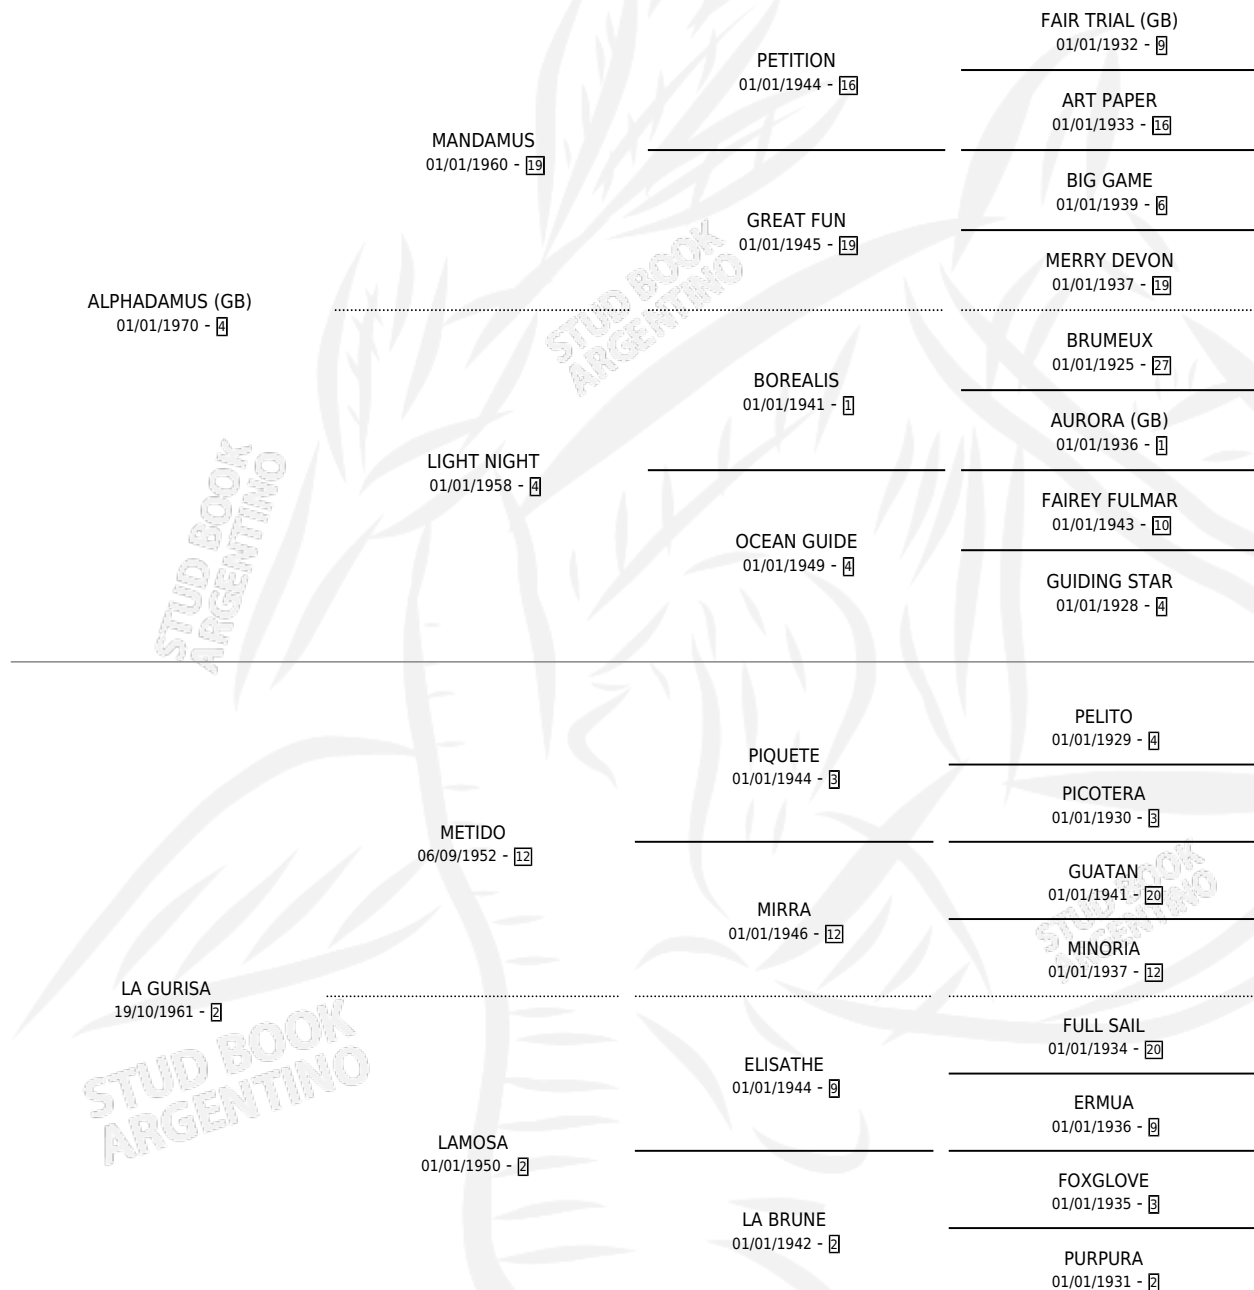

THE OLIVER

por **ALPHADAMUS (GB)** y **LA GURISA** por **METIDO**

Argentina · Macho · Zaino · SP · 23/09/1980
Familia 2-g · Volumen 30

ESTADO

TIPIFICACIÓN SANGUÍNEA	X
TIPIFICACIÓN POR ADN	X
PASAPORTE	X
IDENTIFICACIÓN POR MICROCHIP	X
REPRODUCTOR	X

Lugar de nacimiento: Campo particular

Criador: Sin dato

PEDIGREE

CAMPAÑA

Solo carreras oficiales de Argentina

POR EDAD

EDAD	CC	1°	2°	3°	4°	5°	NP	CLC	CLG	CLCG1	CLGG1	IMPORTE	GANANCIA / CC
4 AÑOS	1	1	0	0	0	0	0	0	0	0	0	\$0	\$0
8 AÑOS	4	0	0	0	0	0	4	0	0	0	0	\$0	\$0
TOTALES	5	1	0	0	0	0	4	0	0	0	0	\$0	\$0
%		20.0%	0.0%	0.0%	0.0%	0.0%	80.0%	0.0%	0.0%	0.0%	0.0%		