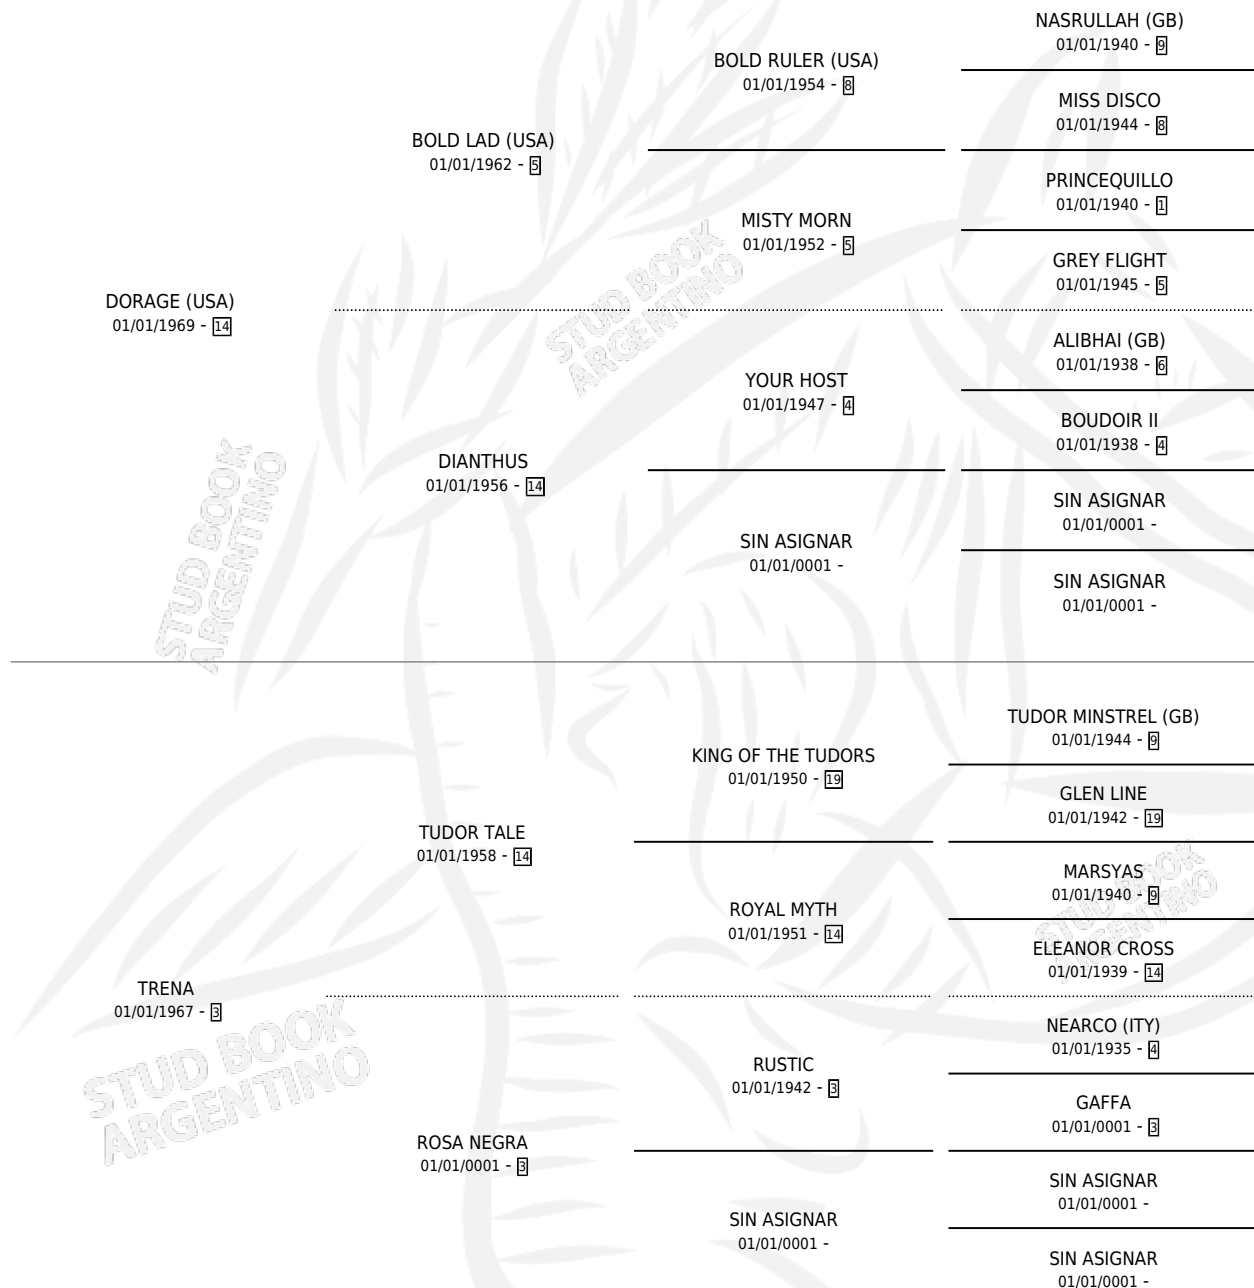

DORAGE TALE

por **DORAGE (USA)** y **TRENA** por **TUDOR TALE**

Argentina · Hembra · Alazan Tostado · SP · 01/01/1980
Familia 3 · Volumen 30

ESTADO

TIPIFICACIÓN SANGUÍNEA	X
TIPIFICACIÓN POR ADN	X
PASAPORTE	X
IDENTIFICACIÓN POR MICROCHIP	X
REPRODUCTOR	✓

Lugar de nacimiento: Campo particular

Criador: Sin dato

~

HIJOS

	MACHOS	HEMBRAS
4 NACIERON	2	2
SIN ACTUACIONES		

PEDIGREE

S

mientos 4 / Efectividad 57.14%

PADRILLO	PRODUCTO	CRIADOR	1ER SERVICIO	ÚLTIMO SERVICIO
ORDEN	SOY CONCEJAL (M A, 05/11/1990)	SIN DATO	24/08/1989	01/12/1989
DORAGE TALE			09/10/1988	30/10/1988
ORDEN	SOY CAROLINA (H Z, 30/09/1988)	SIN DATO	28/09/1987	02/10/1987
SABOT	∅		09/08/1985	13/12/1985
MUCH MORE	MUCH TALE (H A, 28/09/1984)	CACCIABUE MIGUEL ANGEL		
SABOT	∅			
SABOT	MISTER TALE (M Z, 08/09/1987) •MURIÓ EL 10/03/1989•	SIN DATO		