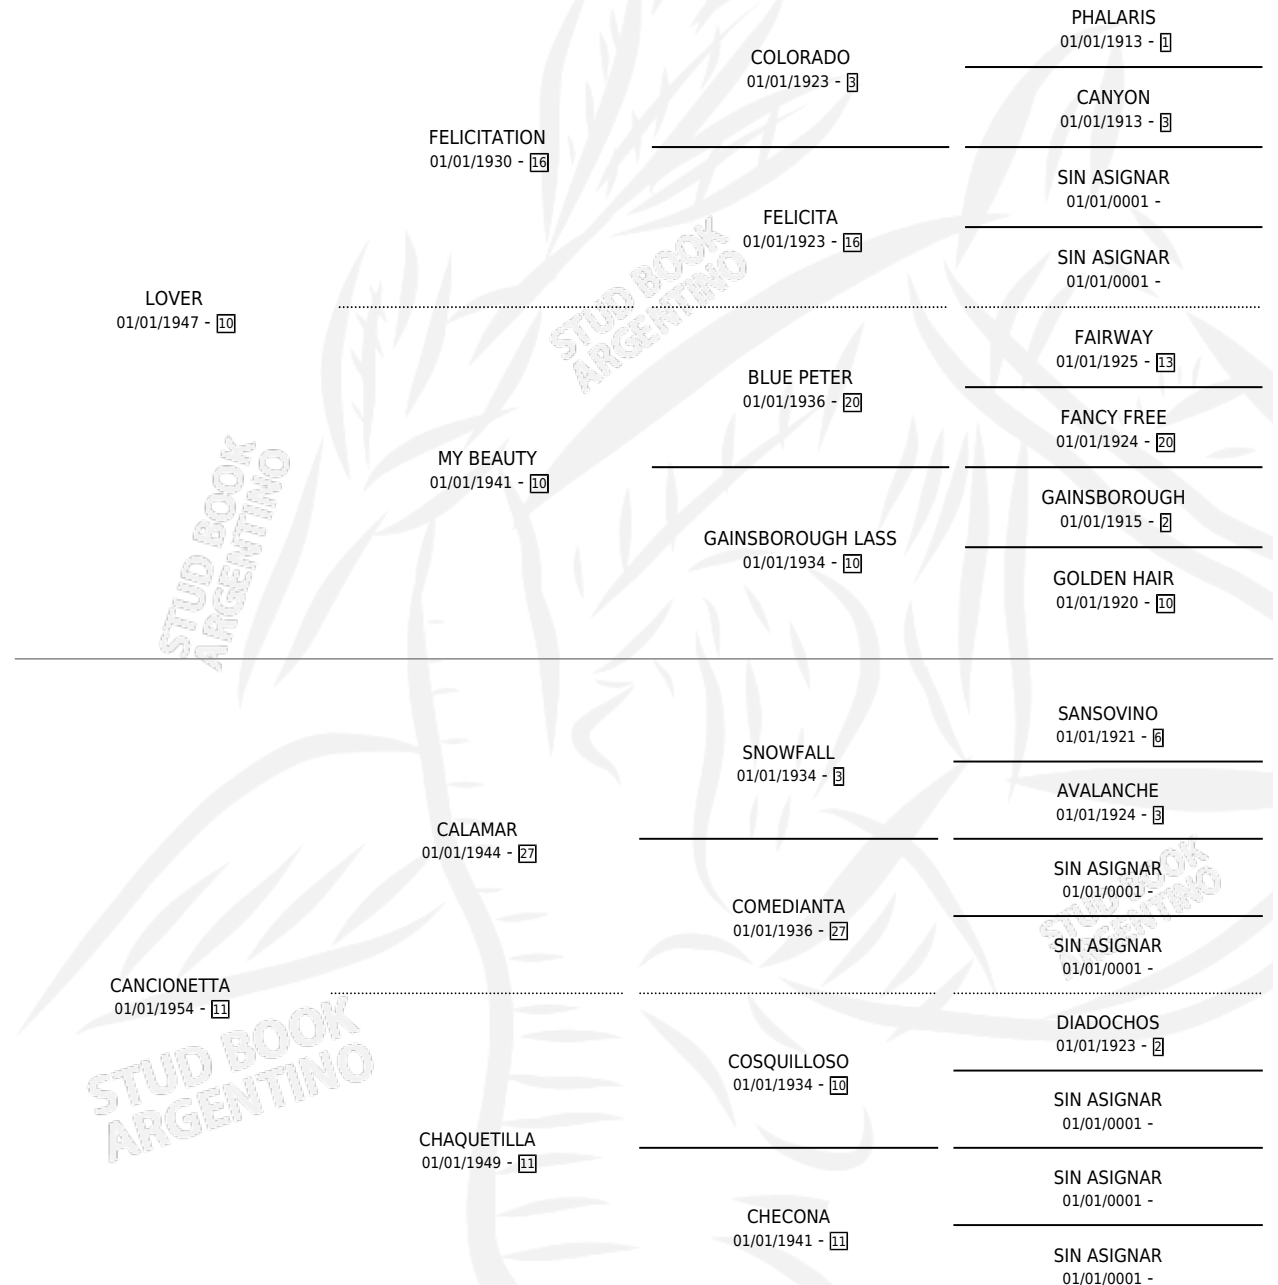

GILERA

por **LOVER** y **CANCIONETTA** por **CALAMAR**

Argentina · Hembra · Zaino Colorado · SP · 01/01/1966
Familia 11 · Volumen 26

ESTADO

TIPIFICACIÓN SANGUÍNEA	X
TIPIFICACIÓN POR ADN	X
PASAPORTE	X
IDENTIFICACIÓN POR MICROCHIP	X
REPRODUCTOR	✓

Lugar de nacimiento: Campo particular

Criador: Sin dato

~

HIJOS

	MACHOS	HEMBRAS
5 NACIERON	1	4
1 CORRIERON	0	1
1 GANARON	0	1
0 GANADORES CL	0 GANADORES GR	0 GANADORES G1

PEDIGREE

S

mientos 2 / Efectividad 40.00%

PADRILLO	PRODUCTO	CRIADOR	1ER SERVICIO	ÚLTIMO SERVICIO
RACHELO	Ø		17/10/1988	22/12/1988
GILERA RACHELO	Ø		13/10/1987	14/12/1987
Datos oficiales del Stud Book Argentino UTO-NEARCO	LA BUENA AVE (H Z, 03/11/1986)	SIN DATO	09/11/1985	06/12/1985
PAPY TRACK studbook.org.ar	MATETE (M Z, 23/10/1984)	SIN DATO		
PAPY TRACK	Ø			