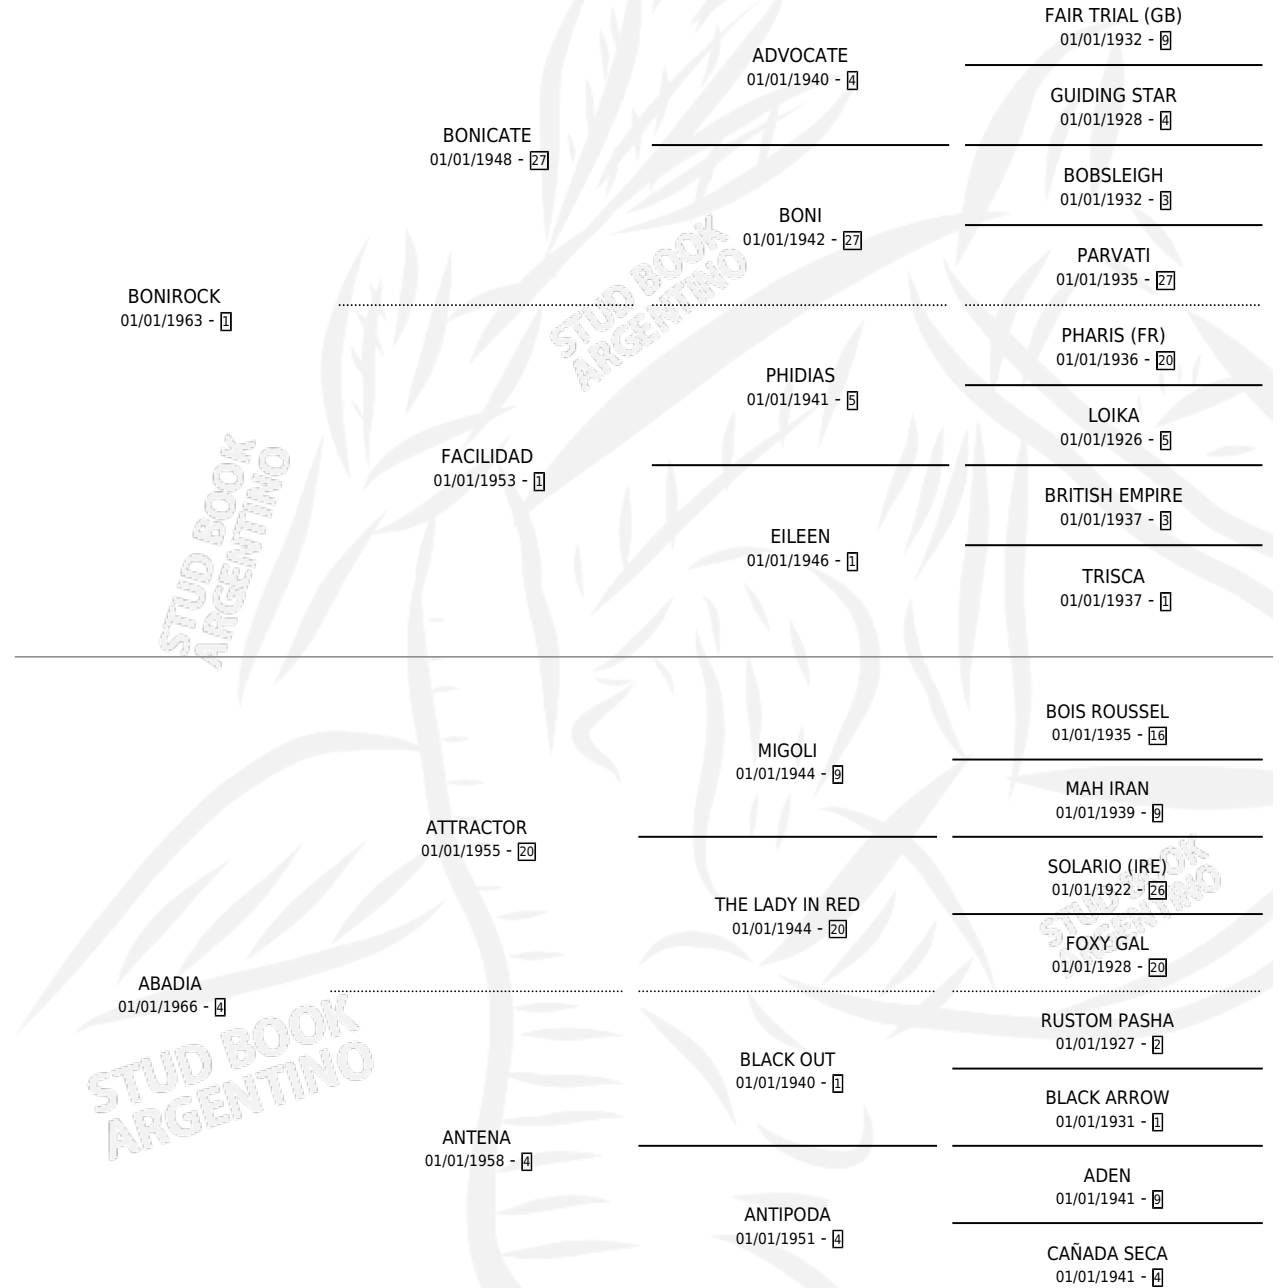

CHISTOSA ROCK

por BONIROCK y ABADIA por ATTRACTOR

Argentina · Hembra · No Consigna · SP · 01/01/1980
Familia 4-d · Volumen 30

ESTADO

TIPIFICACIÓN SANGUÍNEA	X
TIPIFICACIÓN POR ADN	X
PASAPORTE	X
IDENTIFICACIÓN POR MICROCHIP	X
REPRODUCTOR	X

Lugar de nacimiento: Campo particular

Criador: Apaolaza Rodolfo Martin

PEDIGREE

CAMPAÑA

Solo carreras oficiales de Argentina

POR EDAD

EDAD	CC	1°	2°	3°	4°	5°	NP	CLC	CLG	CLCG1	CLGG1	IMPORTE	GANANCIA / CC
3 AÑOS	2	1	0	1	0	0	0	0	0	0	0	\$0	\$0
TOTALES	2	1	0	1	0	0	0	0	0	0	0	\$0	\$0
%		50.0%	0.0%	50.0%	0.0%	0.0%	0.0%	0.0%	0.0%	0.0%	0.0%		