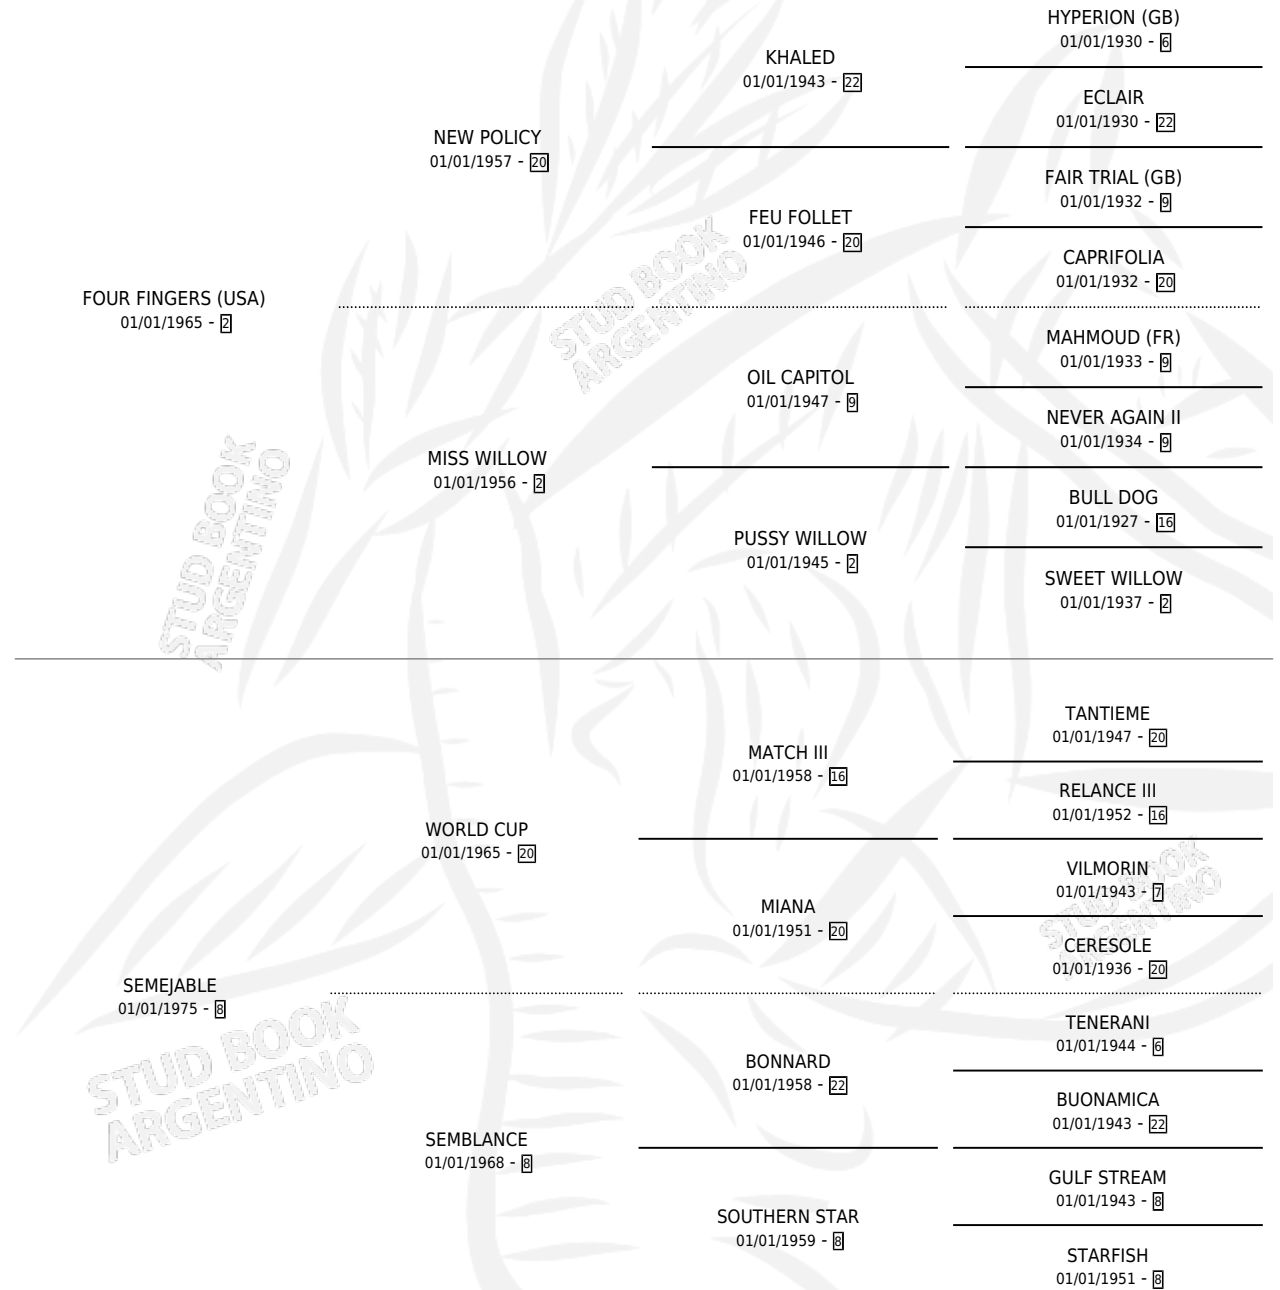

SALDEANA

por **FOUR FINGERS (USA)** y **SEMEJABLE** por **WORLD CUP**

Argentina · Hembra · Alazan Tostado · SP · 01/01/1980
Familia 8-d · Volumen 30

ESTADO

TIPIFICACIÓN SANGUÍNEA	✓
TIPIFICACIÓN POR ADN	X
PASAPORTE	X
IDENTIFICACIÓN POR MICROCHIP	X
REPRODUCTOR	✓

Lugar de nacimiento: Campo particular

Criador: Firmamento

~

HIJOS

	MACHOS	HEMBRAS
12 NACIERON	6	6
10 CORRIERON	4	6
7 GANARON	2	5
4 GANADORES CL	4 GANADORES GR	2 GANADORES G1

PEDIGREE

CAMPAÑA

Solo carreras oficiales de Argentina