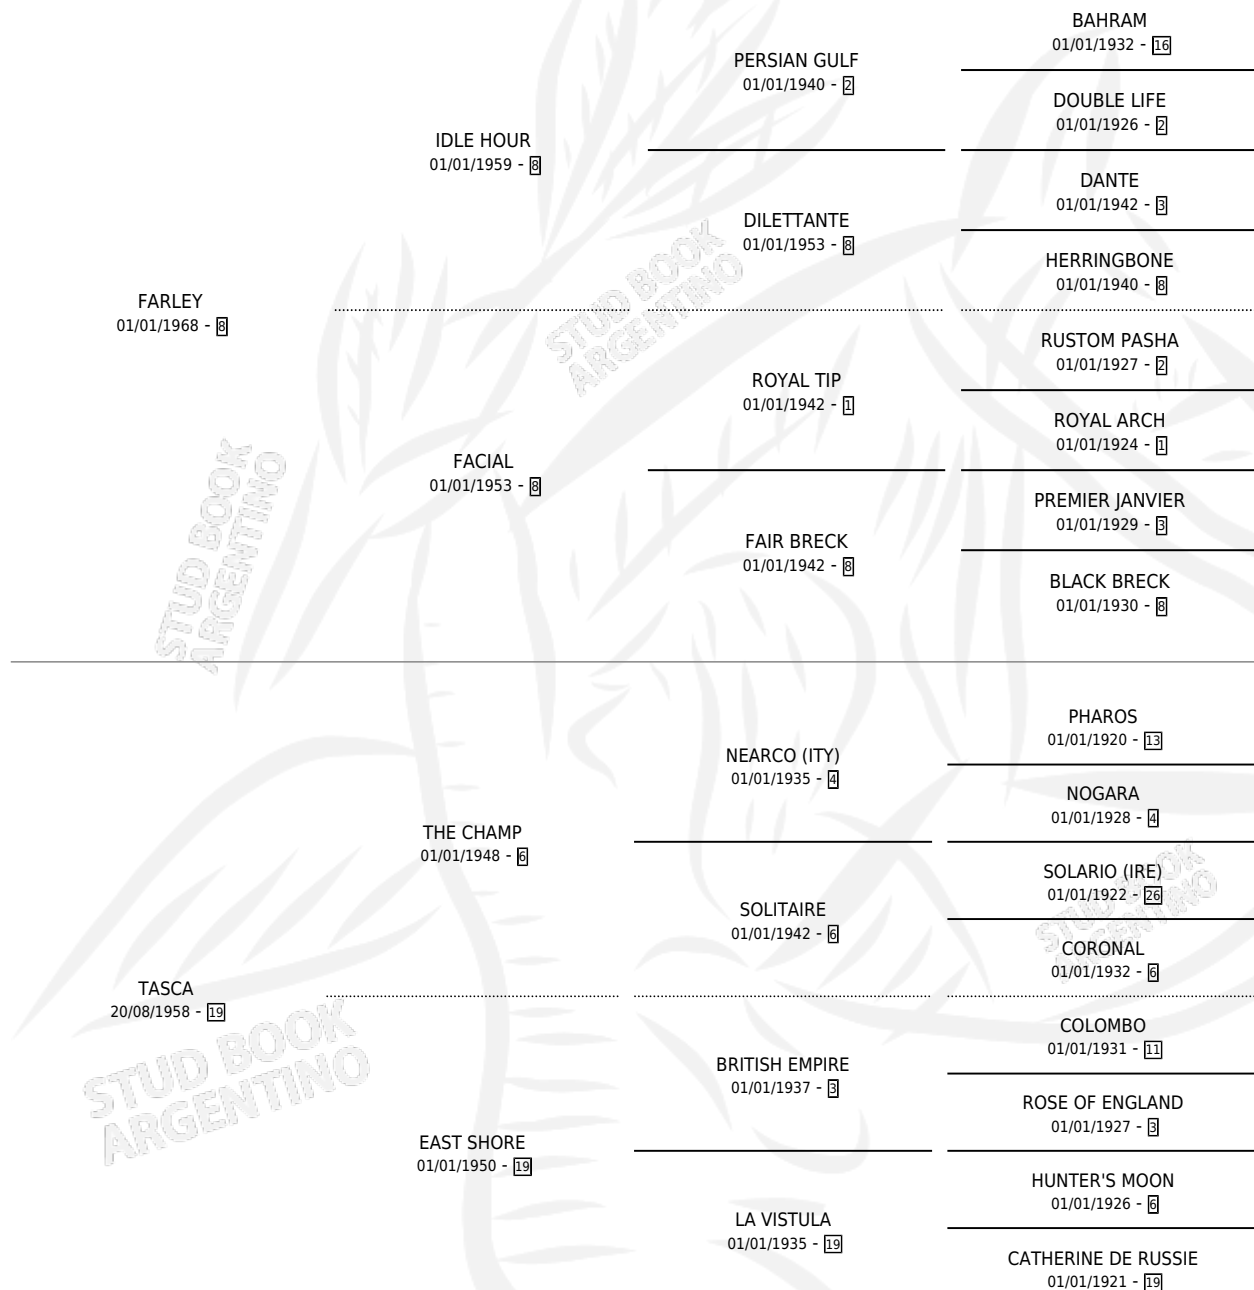

TELEÑO

por FARLEY y TASCA por THE CHAMP

Argentina · Macho · Zaino · SP · 07/10/1980
Familia 19-c · Volumen 30

ESTADO

TIPIFICACIÓN SANGUÍNEA	X
TIPIFICACIÓN POR ADN	X
PASAPORTE	X
IDENTIFICACIÓN POR MICROCHIP	X
REPRODUCTOR	X

Lugar de nacimiento: Campo particular

Criador: Sin dato

PEDIGREE

EXPORTACIÓN / IMPORTACIÓN

FECHA	MOVIMIENTO	PAÍS
01/03/1985	EXPORTADO	MEXICO

~

CAMPAÑA

Solo carreras oficiales de Argentina