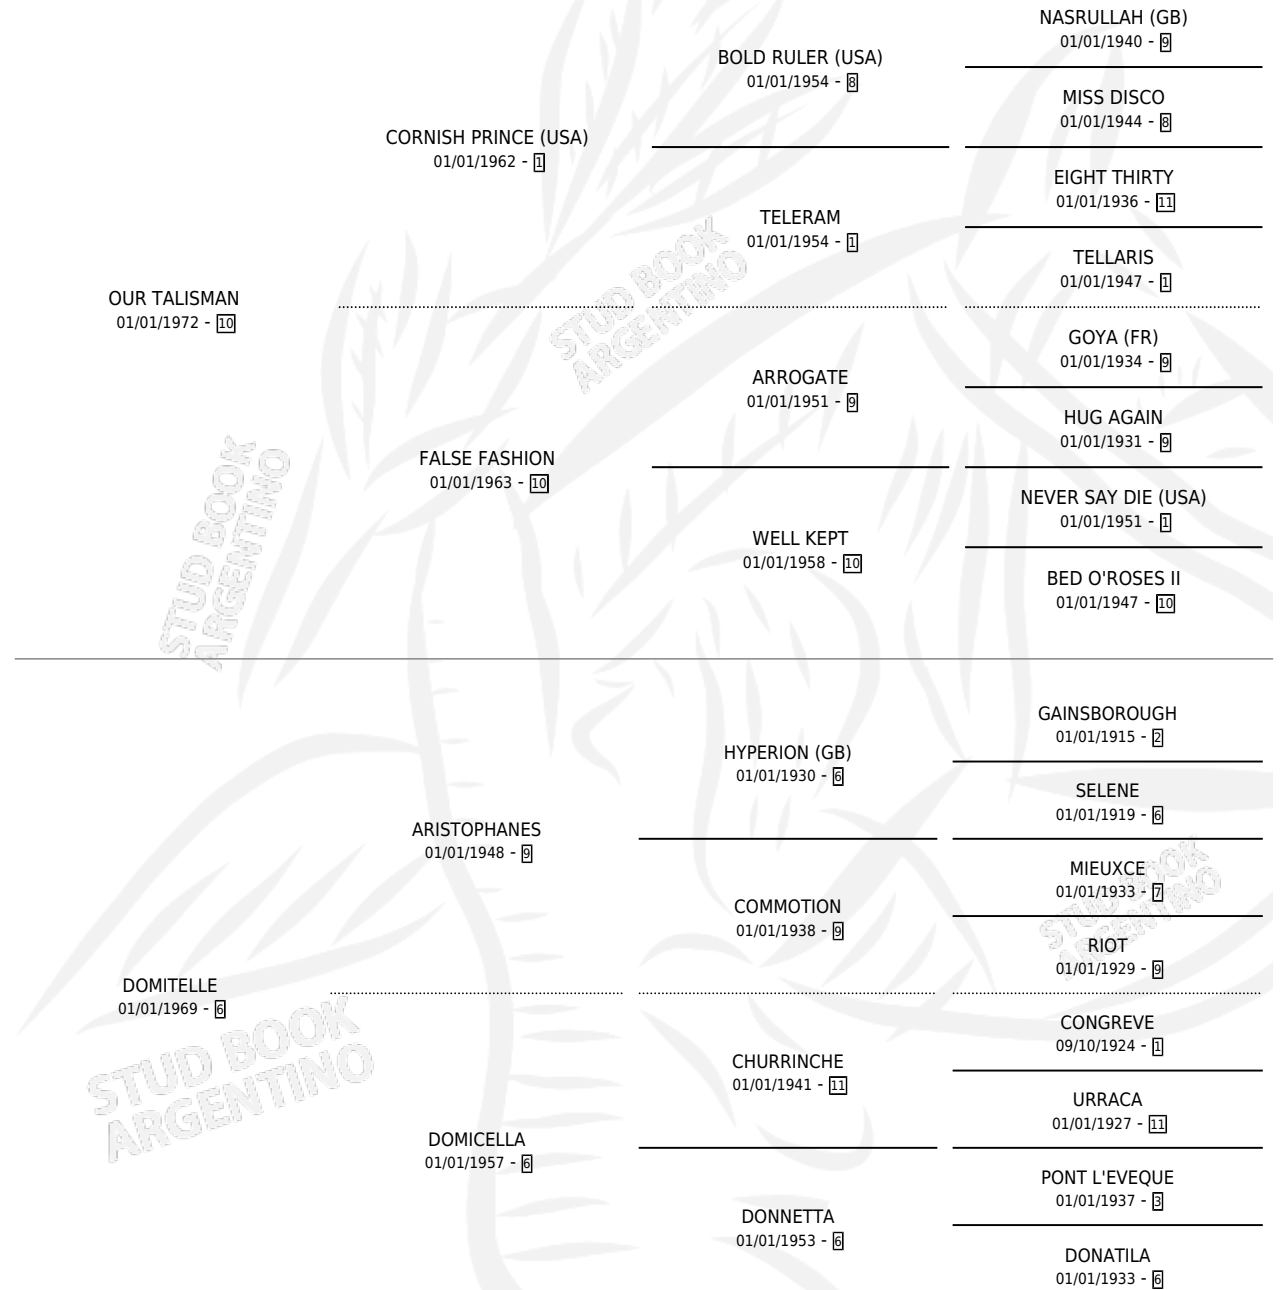

Lugar de nacimiento: Campo particular

Criador: Sin dato

~

HIJOS

| | MACHOS | HEMBRAS |
|-------------|--------|---------|
| 2 NACIERON | 1 | 1 |
| 1 CORRIERON | 1 | 0 |

SIN ACTUACIONES

PEDIGREE

OUR DOM