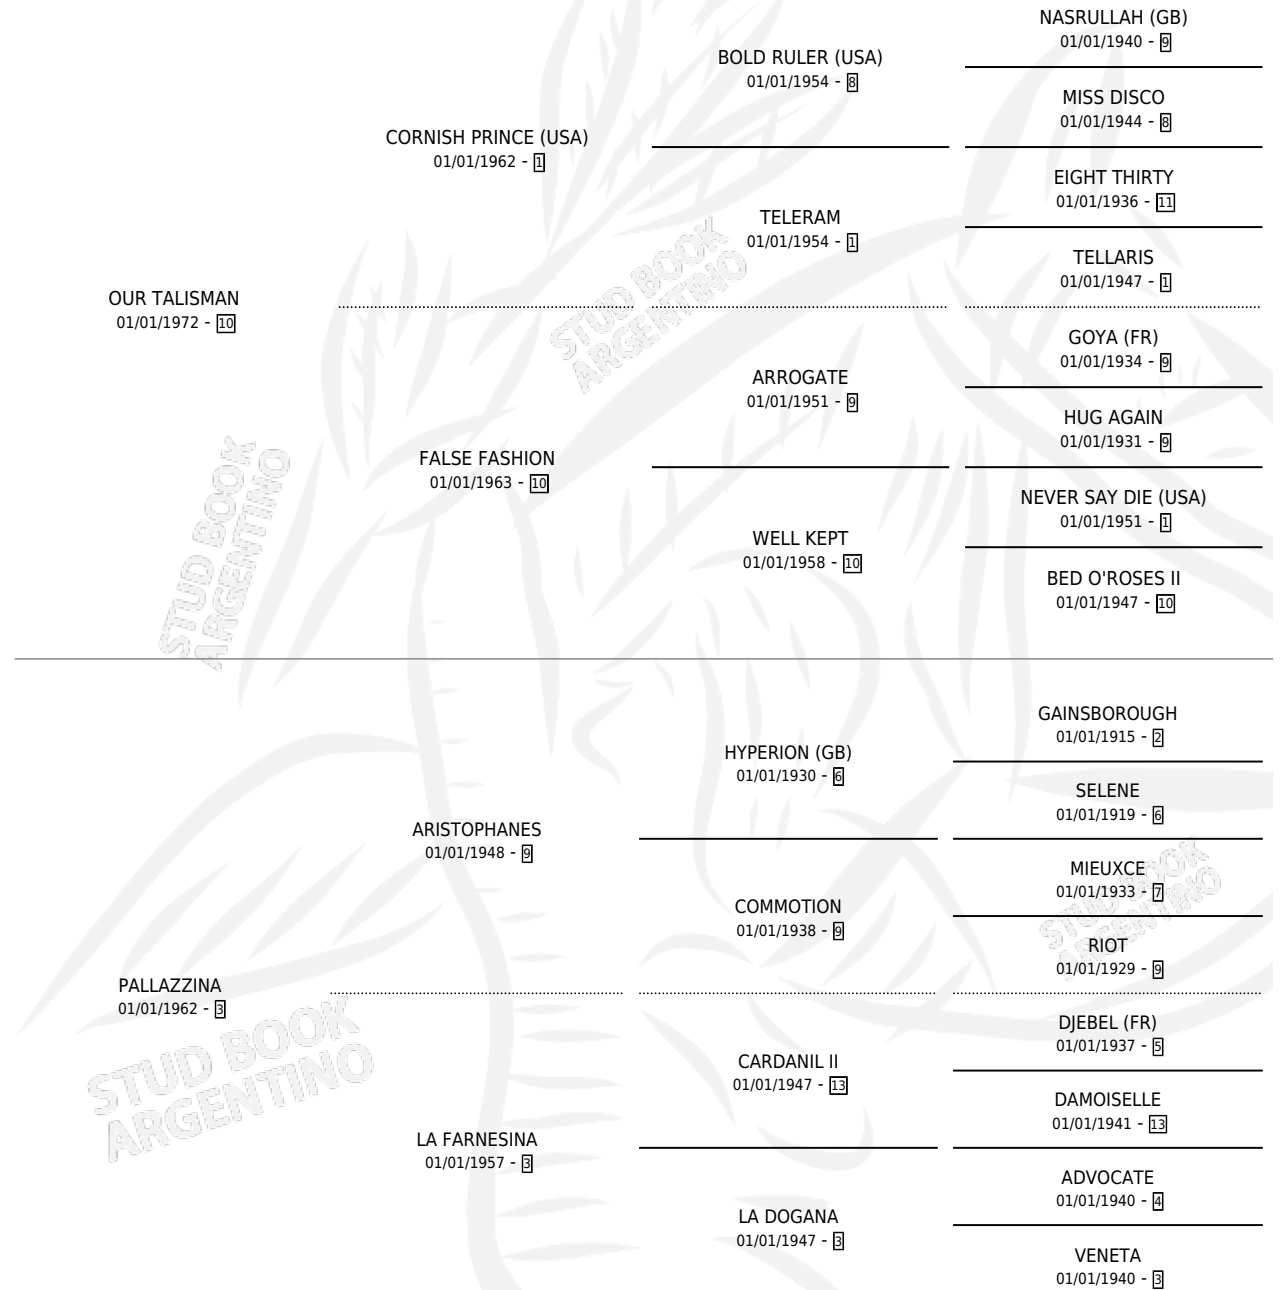

PALLAZZINO

por **OUR TALISMAN** y **PALLAZZINA** por **ARISTOPHANES**

Argentina · Macho · Zaino · SP · 01/01/1980
Familia 3-b · Volumen 30

ESTADO

TIPIFICACIÓN SANGUÍNEA	✓
TIPIFICACIÓN POR ADN	X
PASAPORTE	X
IDENTIFICACIÓN POR MICROCHIP	X
REPRODUCTOR	✓

Lugar de nacimiento: Campo particular

Criador: Sin dato

~

HIJOS

	MACHOS	HEMBRAS
31 NACIERON	17	14
5 CORRIERON	4	1
2 GANARON	1	1
0 GANADORES CL	0 GANADORES GR	0 GANADORES G1

PEDIGREE

CAMPAÑA

Solo carreras oficiales de Argentina