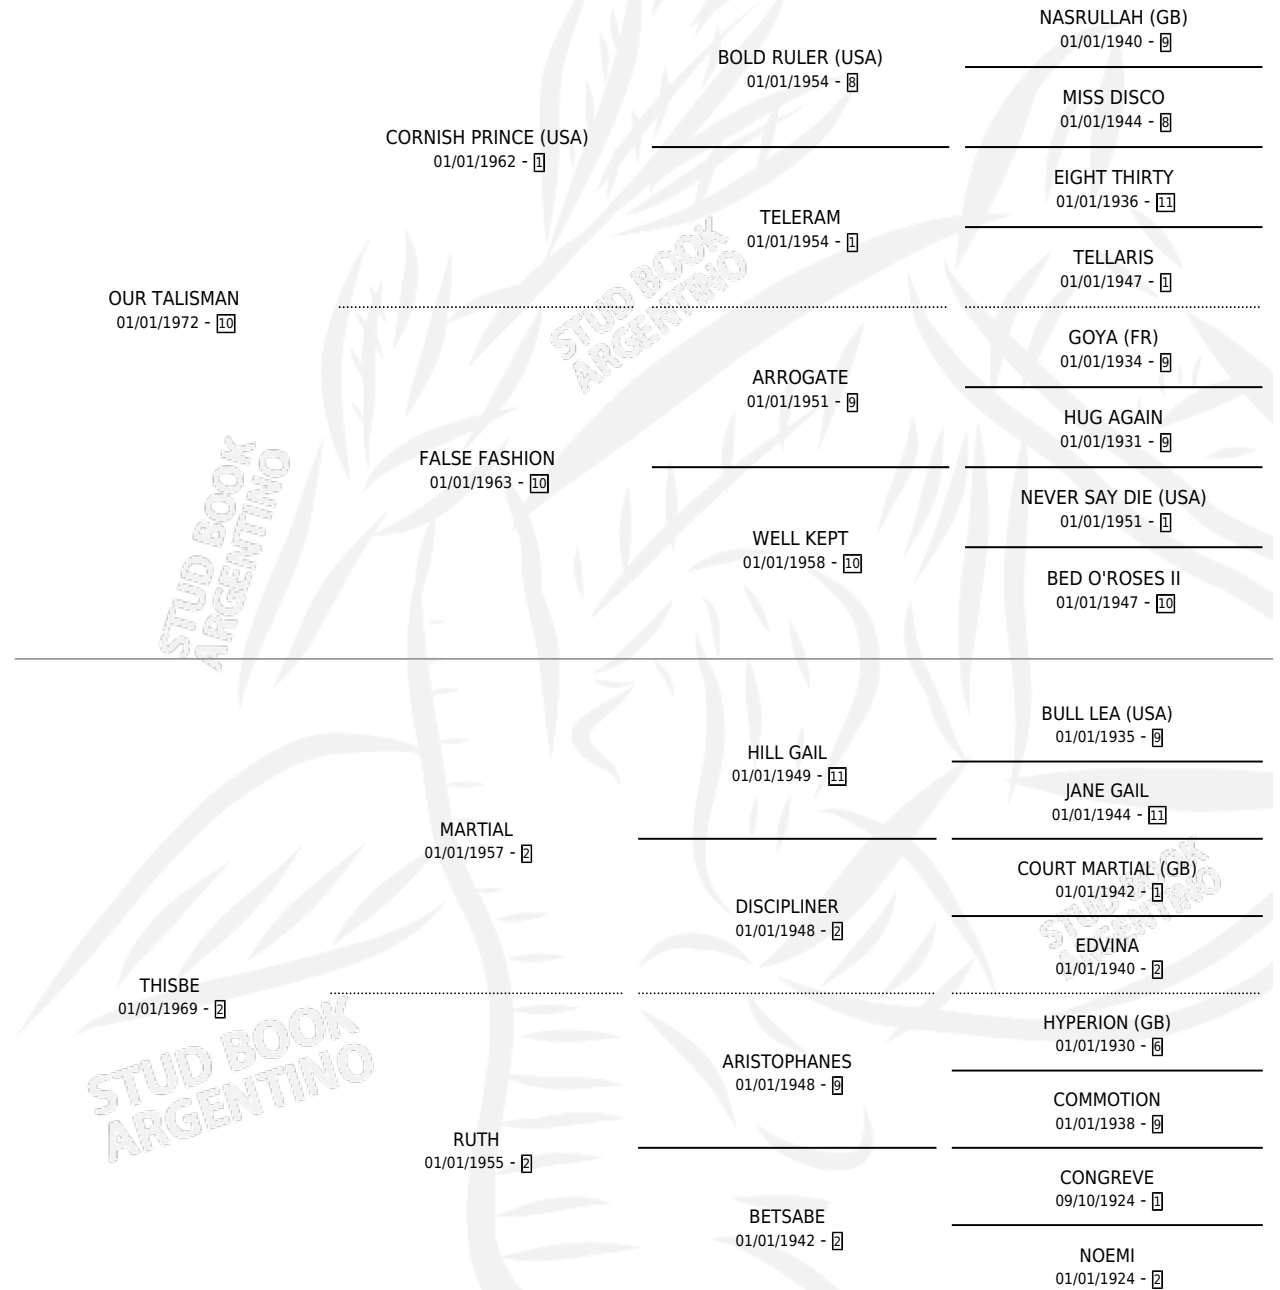

Lugar de nacimiento: Campo particular

Criador: Sin dato

~

HIJOS

	MACHOS	HEMBRAS
4 NACIERON	3	1
1 CORRIERON	1	0
1 GANARON	1	0
1 GANADORES CL	0 GANADORES GR	0 GANADORES G1

PEDIGREE

EXPORTACIÓN / IMPORTACIÓN

FECHA	MOVIMIENTO	PAÍS
01/05/1988	EXPORTADO	URUGUAY