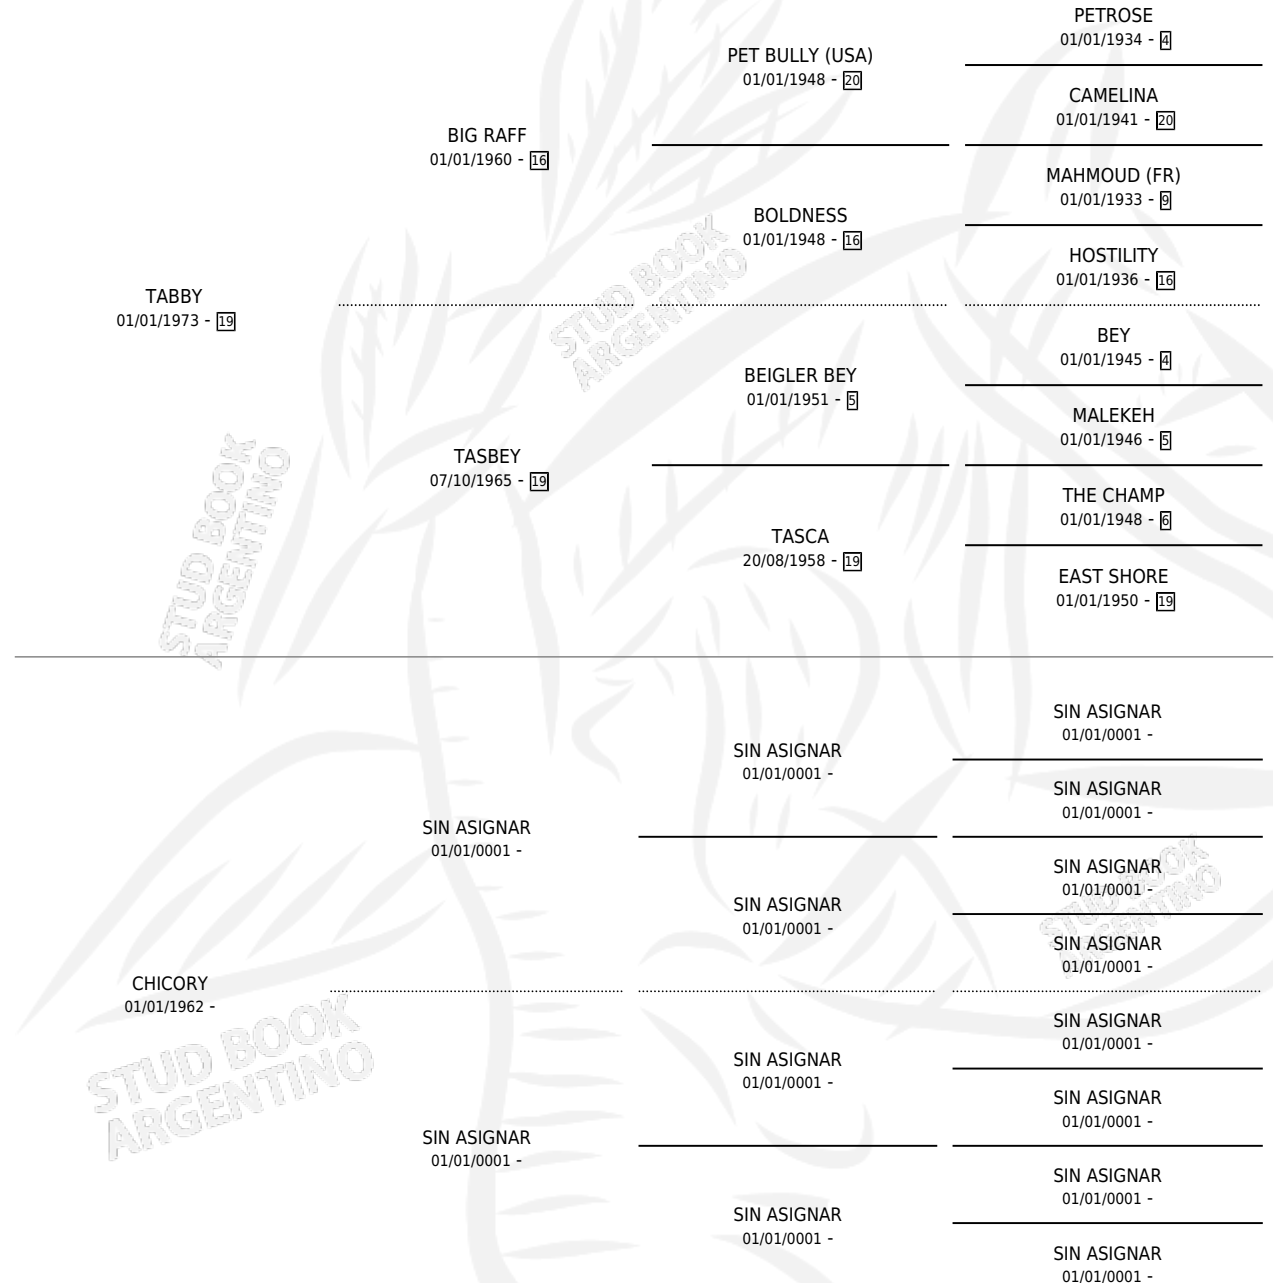

# CHICA TABBY

por **TABBY** y **CHICORY** por **SIN ASIGNAR**

Argentina · Hembra · Zaino Negro · SP · 01/01/1980  
Familia · Volumen 30

## ESTADO

TIPIFICACIÓN SANGUÍNEA	X
TIPIFICACIÓN POR ADN	X
PASAPORTE	X
IDENTIFICACIÓN POR MICROCHIP	X
REPRODUCTOR	✓

**Lugar de nacimiento:** Campo particular

**Criador:** Sin dato

## PEDIGREE

S

mientos 0 / Efectividad 0.00%

PADRILLO	PRODUCTO	CRIADOR	1ER SERVICIO	ÚLTIMO SERVICIO
LOCO HIDALGO	∅		16/11/1985	07/12/1985
CHICA TABBY	∅			

**Datos oficiales del Stud Book Argentino**

Documento generado el 15/05/2026