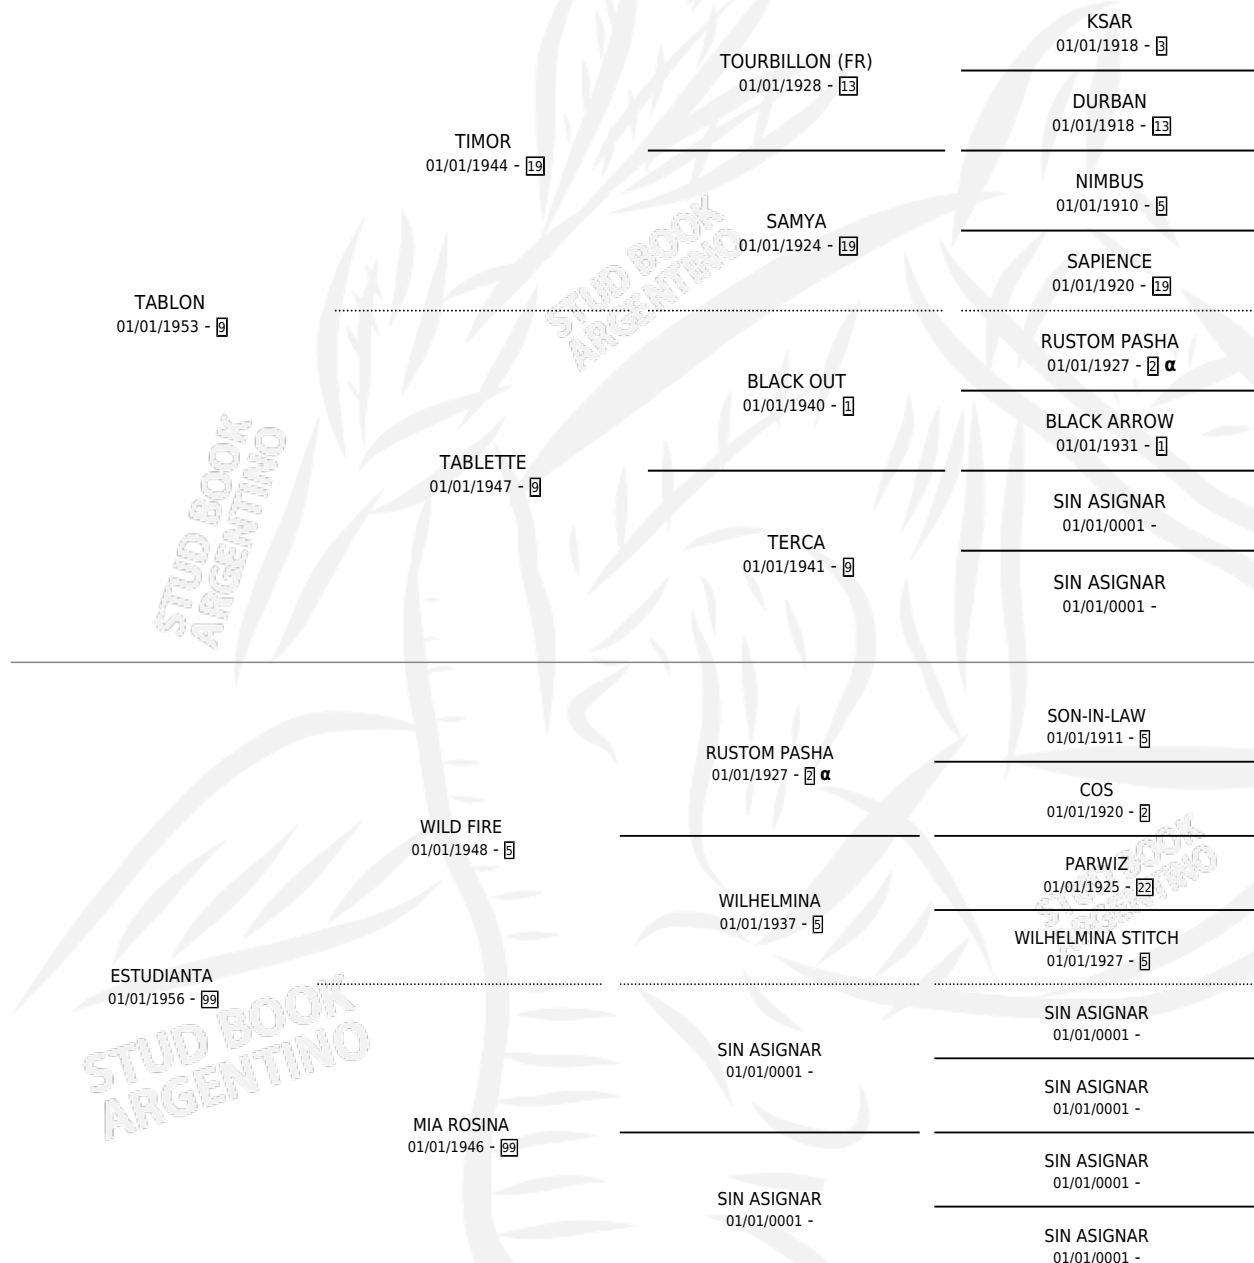

TACUARENDI

por **TABLON** y **ESTUDIANTA** por **WILD FIRE**

Argentina · Macho · Zaino Doradillo · SP · 01/01/1966
Familia 99 · Volumen 26

ESTADO

TIPIFICACIÓN SANGUÍNEA	X
TIPIFICACIÓN POR ADN	X
PASAPORTE	X
IDENTIFICACIÓN POR MICROCHIP	X
REPRODUCTOR	X

Lugar de nacimiento: Campo particular

Criador: Sin dato

~

HIJOS

	MACHOS	HEMBRAS
3 NACIERON	0	3
SIN ACTUACIONES		

PEDIGREE

INBREEDING : α

TACUARENDI