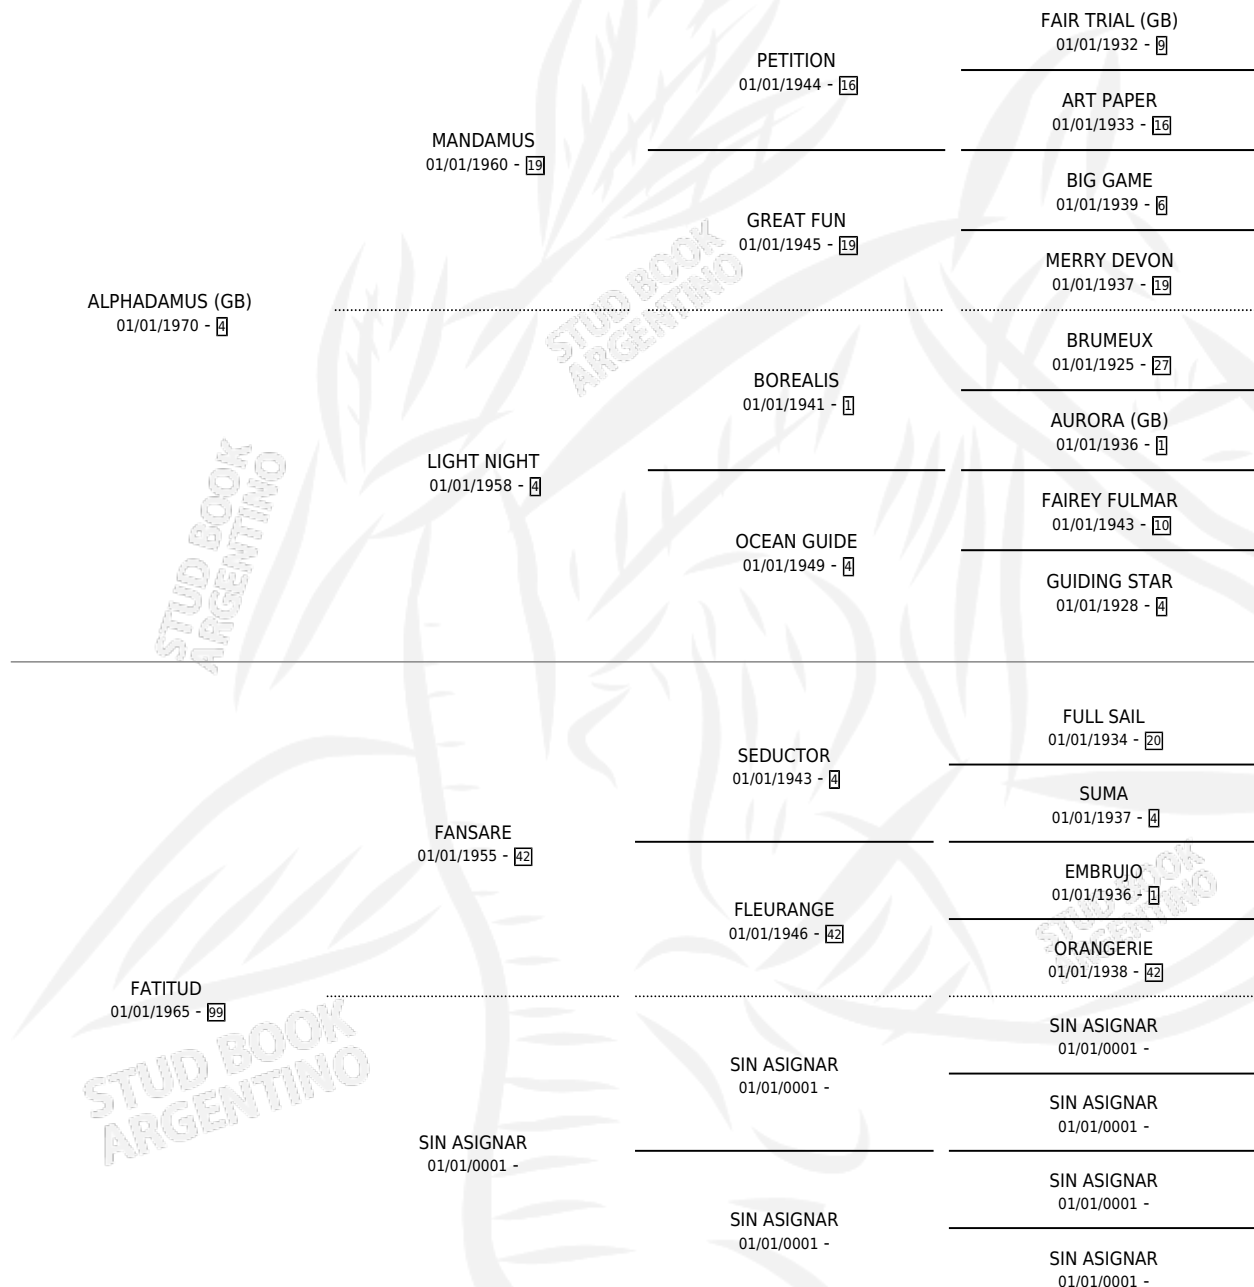

ALPHALITA

por **ALPHADAMUS (GB)** y **FATITUD** por **FANSARE**

Argentina · Hembra · Zaino · SP · 01/01/1980
Familia 99 · Volumen 30

ESTADO

TIPIFICACIÓN SANGUÍNEA	X
TIPIFICACIÓN POR ADN	X
PASAPORTE	X
IDENTIFICACIÓN POR MICROCHIP	X
REPRODUCTOR	✓

Lugar de nacimiento: Campo particular

Criador: Sin dato

~

HIJOS

	MACHOS	HEMBRAS
6 NACIERON	2	4
4 CORRIERON	1	3
3 GANARON	0	3
0 GANADORES CL	0 GANADORES GR	0 GANADORES G1

PEDIGREE

CAMPAÑA

Solo carreras oficiales de Argentina

SERVICIOS

Servicios **9** / Nacimientos **6** / Efectividad **66.67%**

PADRILLO	PRODUCTO	CRIADOR	1ER SERVICIO	ÚLTIMO SERVICIO
STRAIGHT	SOY PELE (M Z, 07/11/1994)	SIN DATO	10/11/1993	10/11/1993
STRAIGHT	GUIDELMEL (H A, 20/09/1993)	SIN DATO	23/09/1992	25/09/1992
STRAIGHT	SANCARCO (M AT, 12/09/1992)	SIN DATO	30/09/1991	02/10/1991
STRAIGHT	∅		26/10/1990	28/10/1990
STRAIGHT	MARIELNIC (H A, 15/10/1990)	SIN DATO	25/10/1989	27/10/1989
STRAIGHT	DOÑA NELLY (H Z, 12/10/1989) •MURIÓ EL 15/02/1996•	SIN DATO	12/10/1988	05/11/1988
STRAIGHT	∅		26/10/1987	28/10/1987
STRAIGHT	HONRADA (H Z, 31/10/1986) •MURIÓ EL 18/03/1991•	SIN DATO	28/10/1985	13/11/1985
ASHTON HILL (USA)	∅			