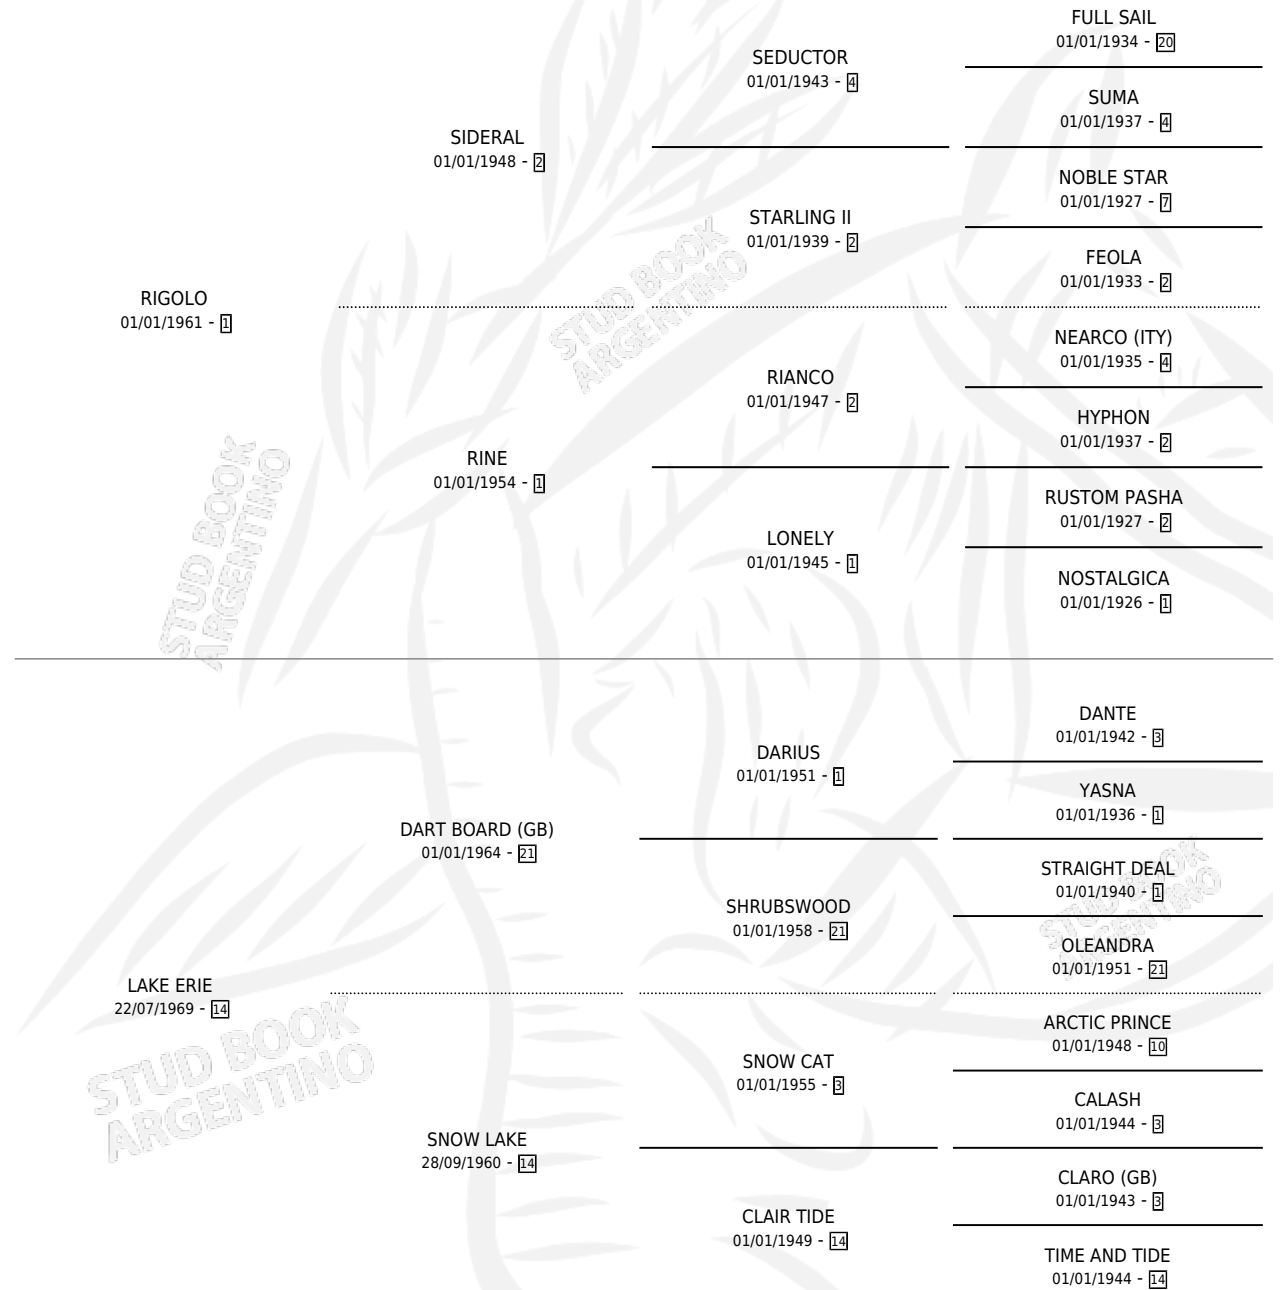

LAGO REAL

por RIGOLO y LAKE ERIE por DART BOARD (GB)

Argentina · Macho · No Consigna · SP · 01/01/1980
Familia 14-f · Volumen 30

ESTADO

TIPIFICACIÓN SANGUÍNEA	X
TIPIFICACIÓN POR ADN	X
PASAPORTE	X
IDENTIFICACIÓN POR MICROCHIP	X
REPRODUCTOR	X

Lugar de nacimiento: Campo particular

Criador: Sin dato

PEDIGREE