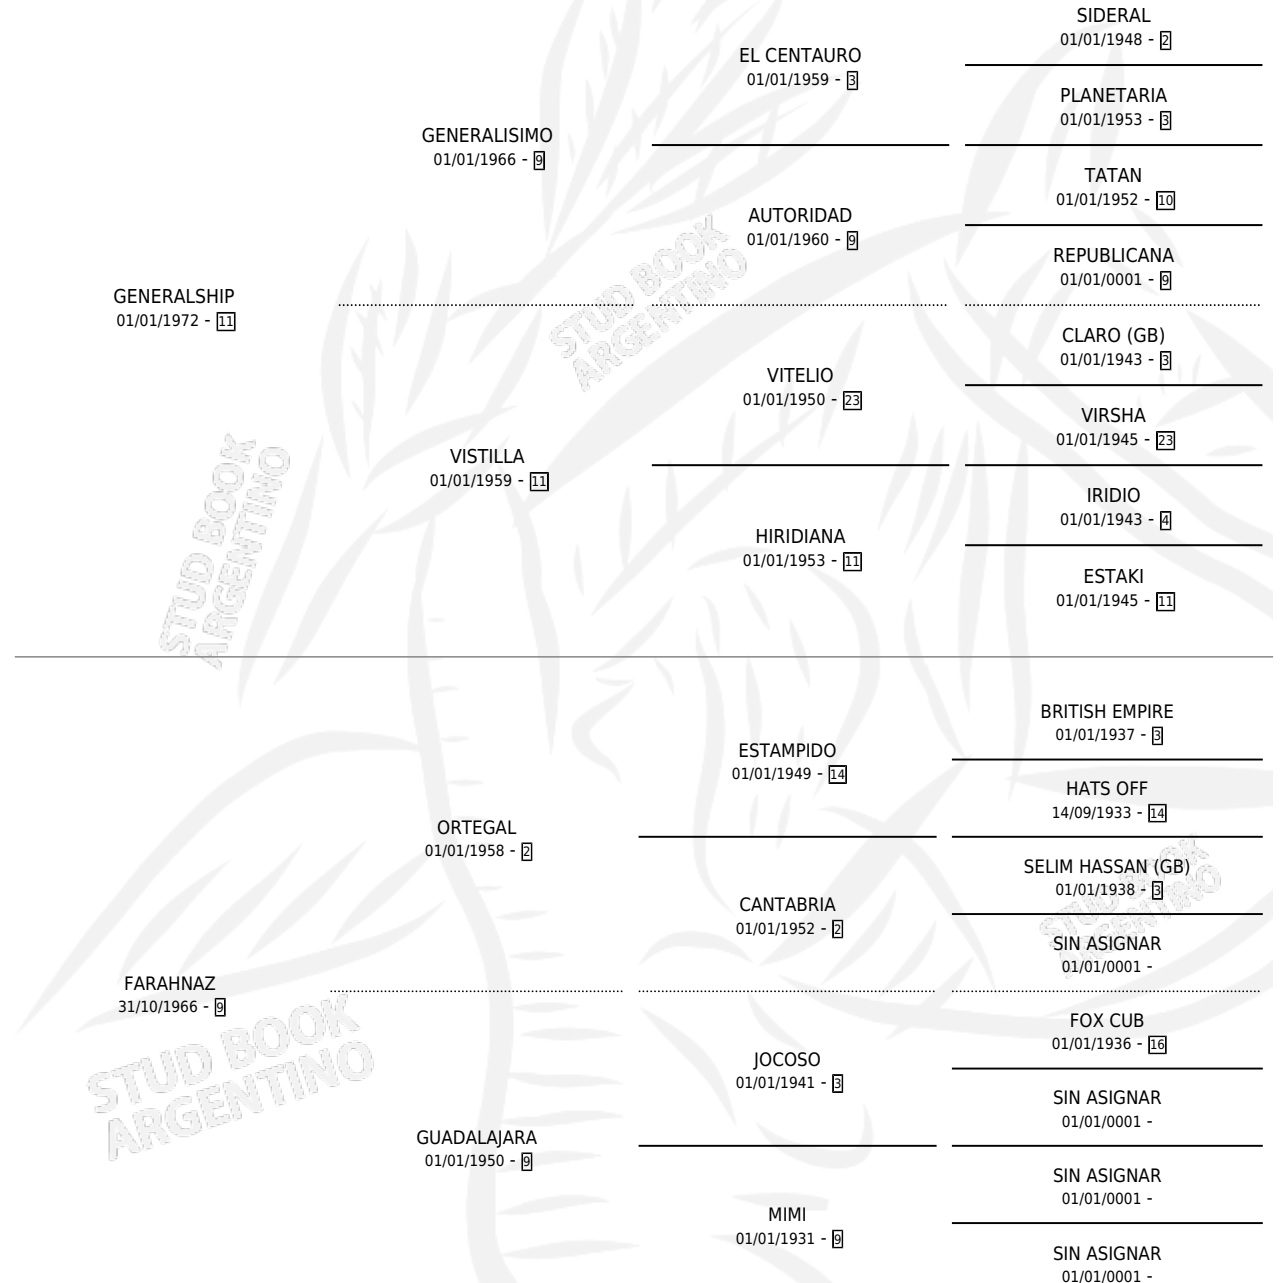

# SHIP HIGH CLASS

por GENERALSHIP y FARAHNAZ por ORTEGAL

Argentina · Macho · Tordillo · SP · 22/10/1980  
Familia 9-g · Volumen 30

## ESTADO

TIPIFICACIÓN SANGUÍNEA	X
TIPIFICACIÓN POR ADN	X
PASAPORTE	X
IDENTIFICACIÓN POR MICROCHIP	X
REPRODUCTOR	X

**Lugar de nacimiento:** Campo particular

**Criador:** Sin dato

## PEDIGREE