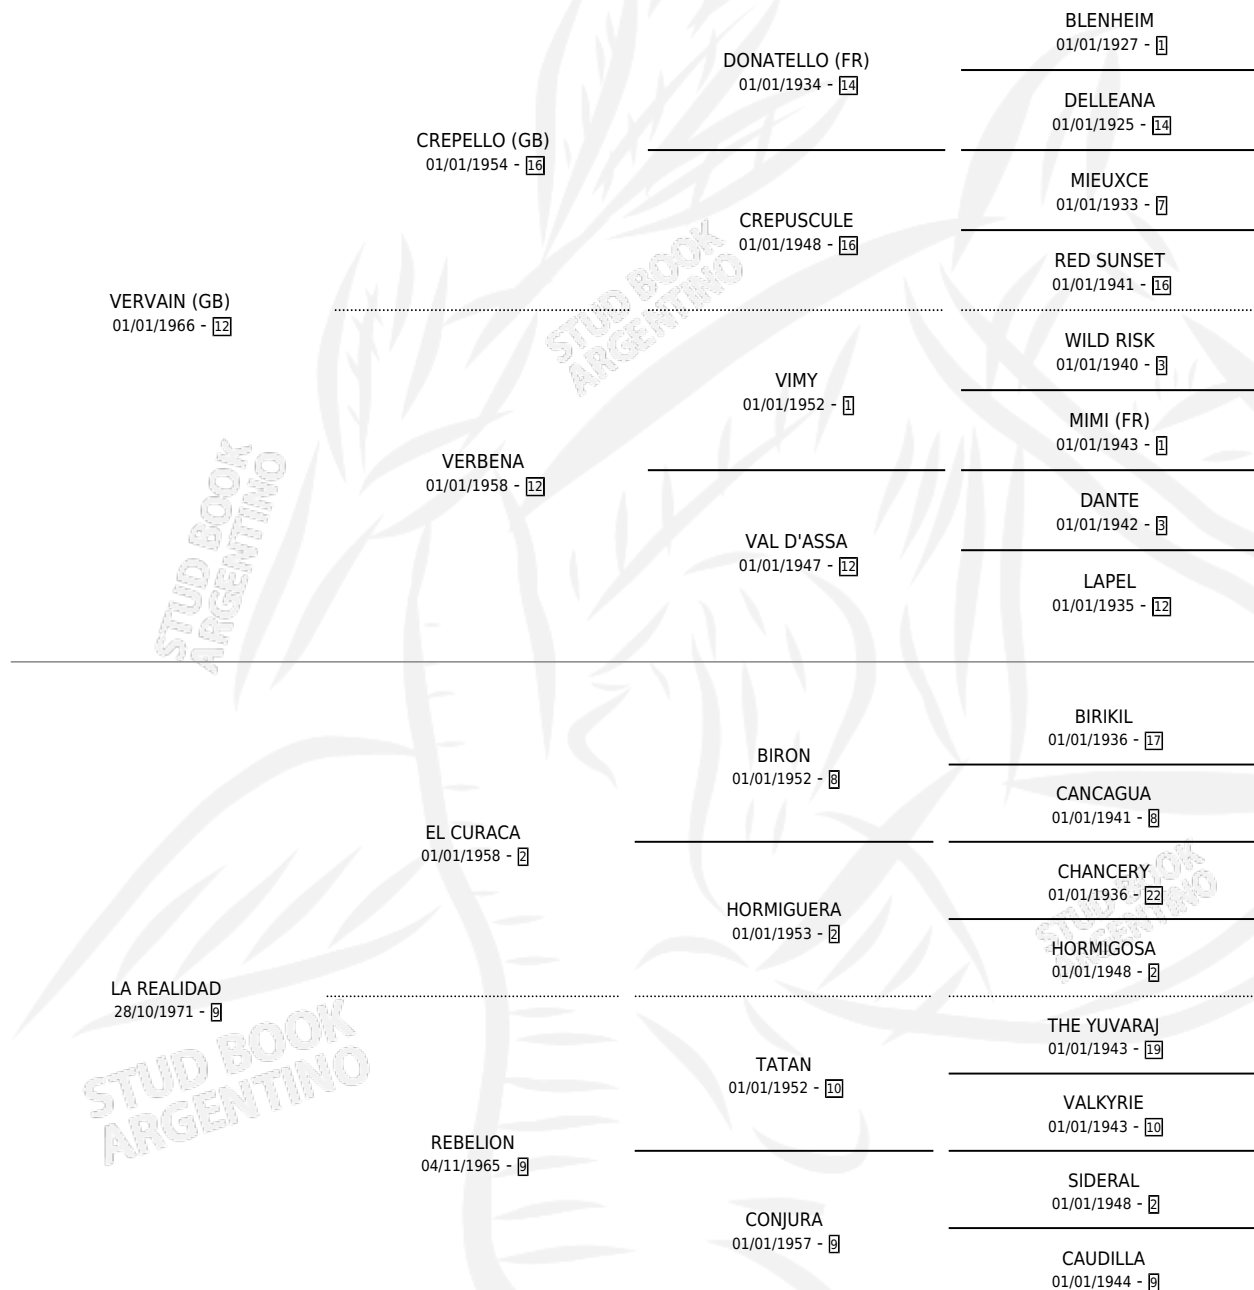

VERY REAL

por **VERVAIN (GB)** y **LA REALIDAD** por **EL CURACA**

Argentina · Hembra · Zaino Colorado · SP · 01/01/1980
Familia 9-g · Volumen 30

ESTADO

TIPIFICACIÓN SANGUÍNEA	✓
TIPIFICACIÓN POR ADN	X
PASAPORTE	X
IDENTIFICACIÓN POR MICROCHIP	X
REPRODUCTOR	✓

Lugar de nacimiento: Campo particular

Criador: Sin dato

~

HIJOS

	MACHOS	HEMBRAS
4 NACIERON	4	0
3 CORRIERON	3	0
3 GANARON	3	0
0 GANADORES CL	0 GANADORES GR	0 GANADORES G1

PEDIGREE

S

cimientos 4 / Efectividad 40.00%

PADRILLO	PRODUCTO	CRIADOR	1ER SERVICIO	ÚLTIMO SERVICIO
PLATUDO CLASICO	∅		08/11/1995	10/11/1995
VERY REAL PLATUDO CLASICO	REAL LEE (M Z, 30/10/1995)	SIN DATO	28/11/1994	01/12/1994
Datos oficiales del Stud Book Argentino TAMAKO	∅		23/10/1991	30/10/1991
SOLEIL NOIR (FR)	∅		04/10/1990	30/10/1990
studbook.org.ar	∅		11/10/1989	21/11/1989
SOLEIL NOIR (FR)	∅		04/12/1988	04/12/1988
WINTER FLOWER	WINTER REAL (M AT, 21/11/1988)	SIN DATO	01/11/1987	20/12/1987
WINTER FLOWER	WINTER SON (M AT, 20/09/1987)	SIN DATO	13/10/1986	15/10/1986
WILD FLOWER	REAL WILD (M A, 05/10/1986) •MURIÓ EL 21/12/1986•	SIN DATO	29/10/1985	31/10/1985
KEARNEY (GB)	∅			