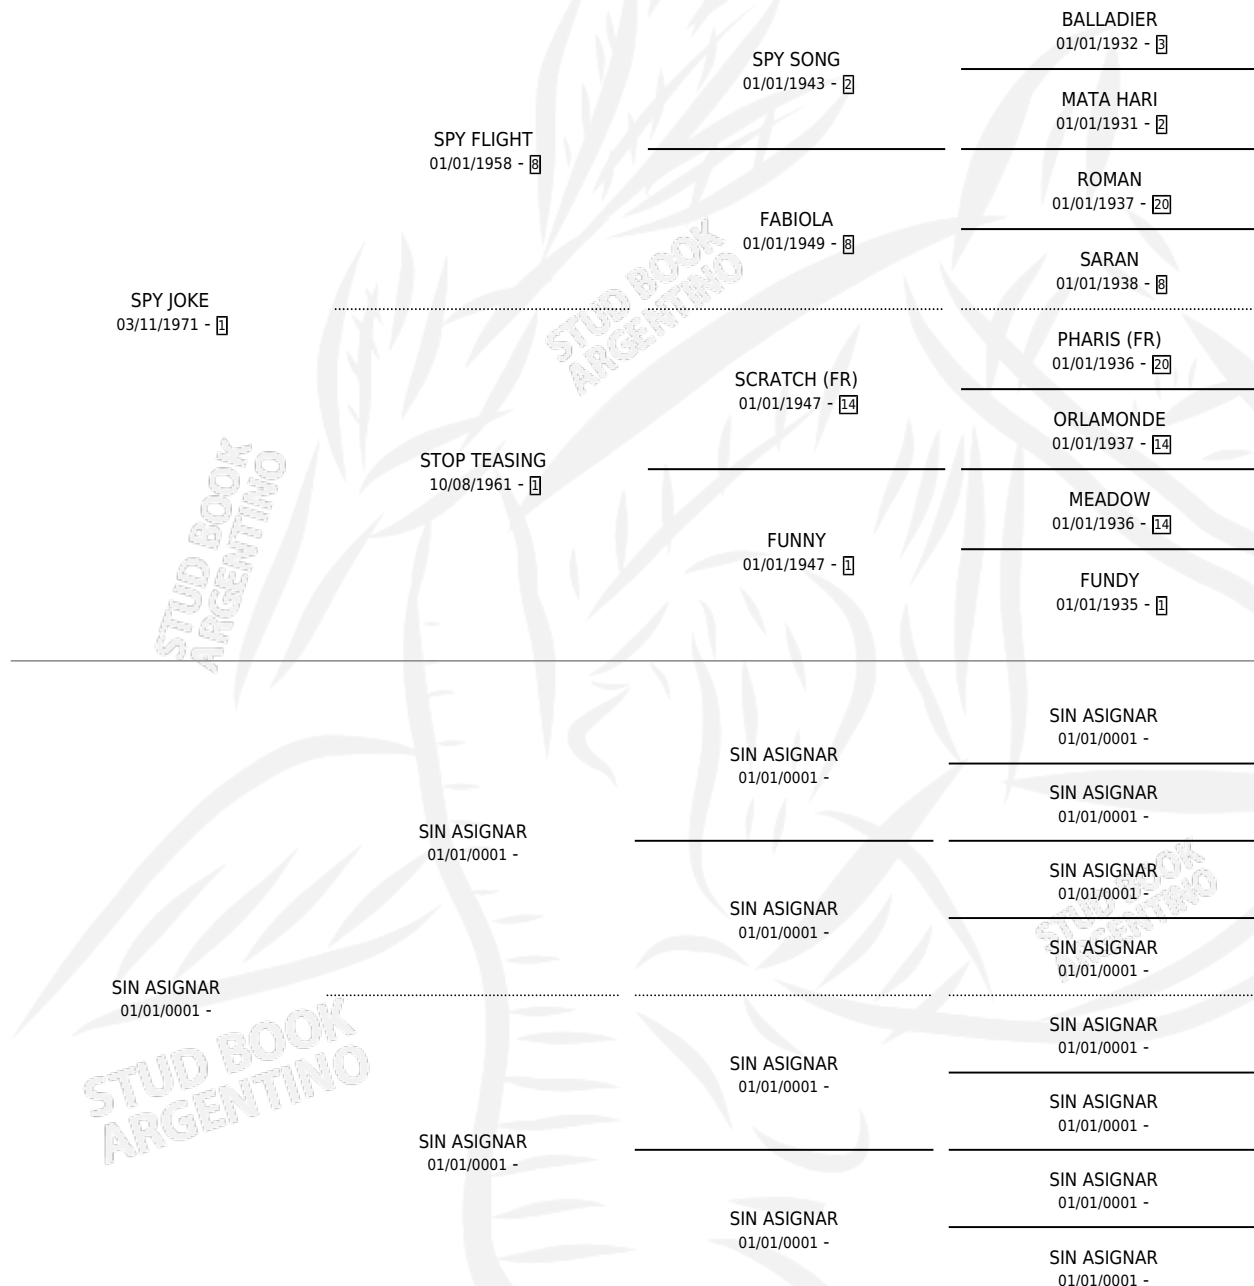

# MONIQUILLA

por **SPY JOKE** y **SIN ASIGNAR** por **SIN ASIGNAR**

Argentina · Hembra · Alazan · SP · 01/01/1980  
Familia · Volumen 30

## ESTADO

TIPIFICACIÓN SANGUÍNEA	X
TIPIFICACIÓN POR ADN	X
PASAPORTE	X
IDENTIFICACIÓN POR MICROCHIP	X
REPRODUCTOR	✓

**Lugar de nacimiento:** Campo particular

**Criador:** Sin dato

~

## HIJOS

	MACHOS	HEMBRAS
4 NACIERON	3	1
1 CORRIERON	1	0
1 GANARON	1	0
<b>0</b> GANADORES <b>CL</b>	<b>0</b> GANADORES <b>GR</b>	<b>0</b> GANADORES <b>G1</b>

## PEDIGREE

S

mientos 4 / Efectividad 57.14%

PADRILLO	PRODUCTO	CRIADOR	1ER SERVICIO	ÚLTIMO SERVICIO
CATAVIENTO	TELUNGUITA (H ZD, 04/11/1993)	SIN DATO	08/11/1992	10/11/1992
<b>MONIQUILLA</b>	∅		29/09/1991	01/10/1991
MUNDANO	∅		19/09/1990	23/09/1990
MITSOUKO	∅		10/10/1988	13/11/1988
MUNDANO	JUAN GETTA (M Z, 01/10/1988)	SIN DATO	08/10/1987	12/10/1987
EL TRANSFUGA	MANANO (M A, 06/10/1984)	SIN DATO		
EL TRANSFUGA	PITOS Y FLAUTAS (M A, 15/10/1985)	SIN DATO		