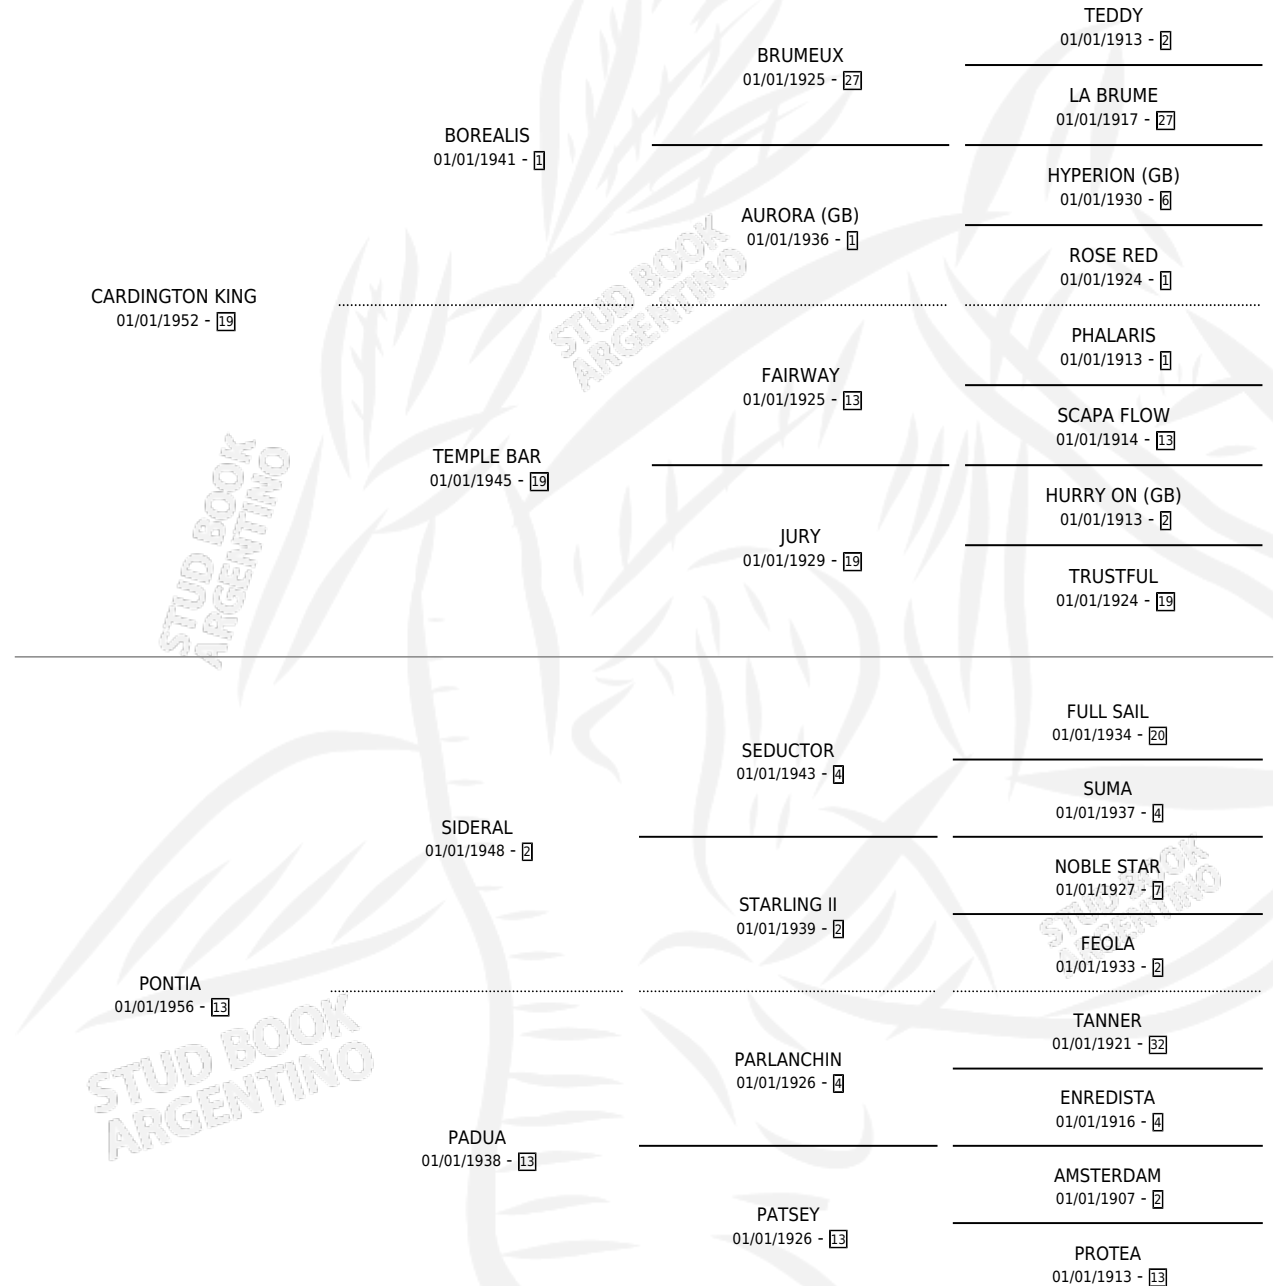

CITTADELLA

por CARDINGTON KING y PONTIA por SIDERAL

Argentina · Hembra · Alazan · SP · 01/01/1966
Familia 13-c · Volumen 26

ESTADO

TIPIFICACIÓN SANGUÍNEA	X
TIPIFICACIÓN POR ADN	X
PASAPORTE	X
IDENTIFICACIÓN POR MICROCHIP	X
REPRODUCTOR	✓

Lugar de nacimiento: Campo particular

Criador: Comalal

~

HIJOS

	MACHOS	HEMBRAS
5 NACIERON	1	4
2 CORRIERON	1	1
2 GANARON	1	1
1 GANADORES CL	1 GANADORES GR	0 GANADORES G1

PEDIGREE