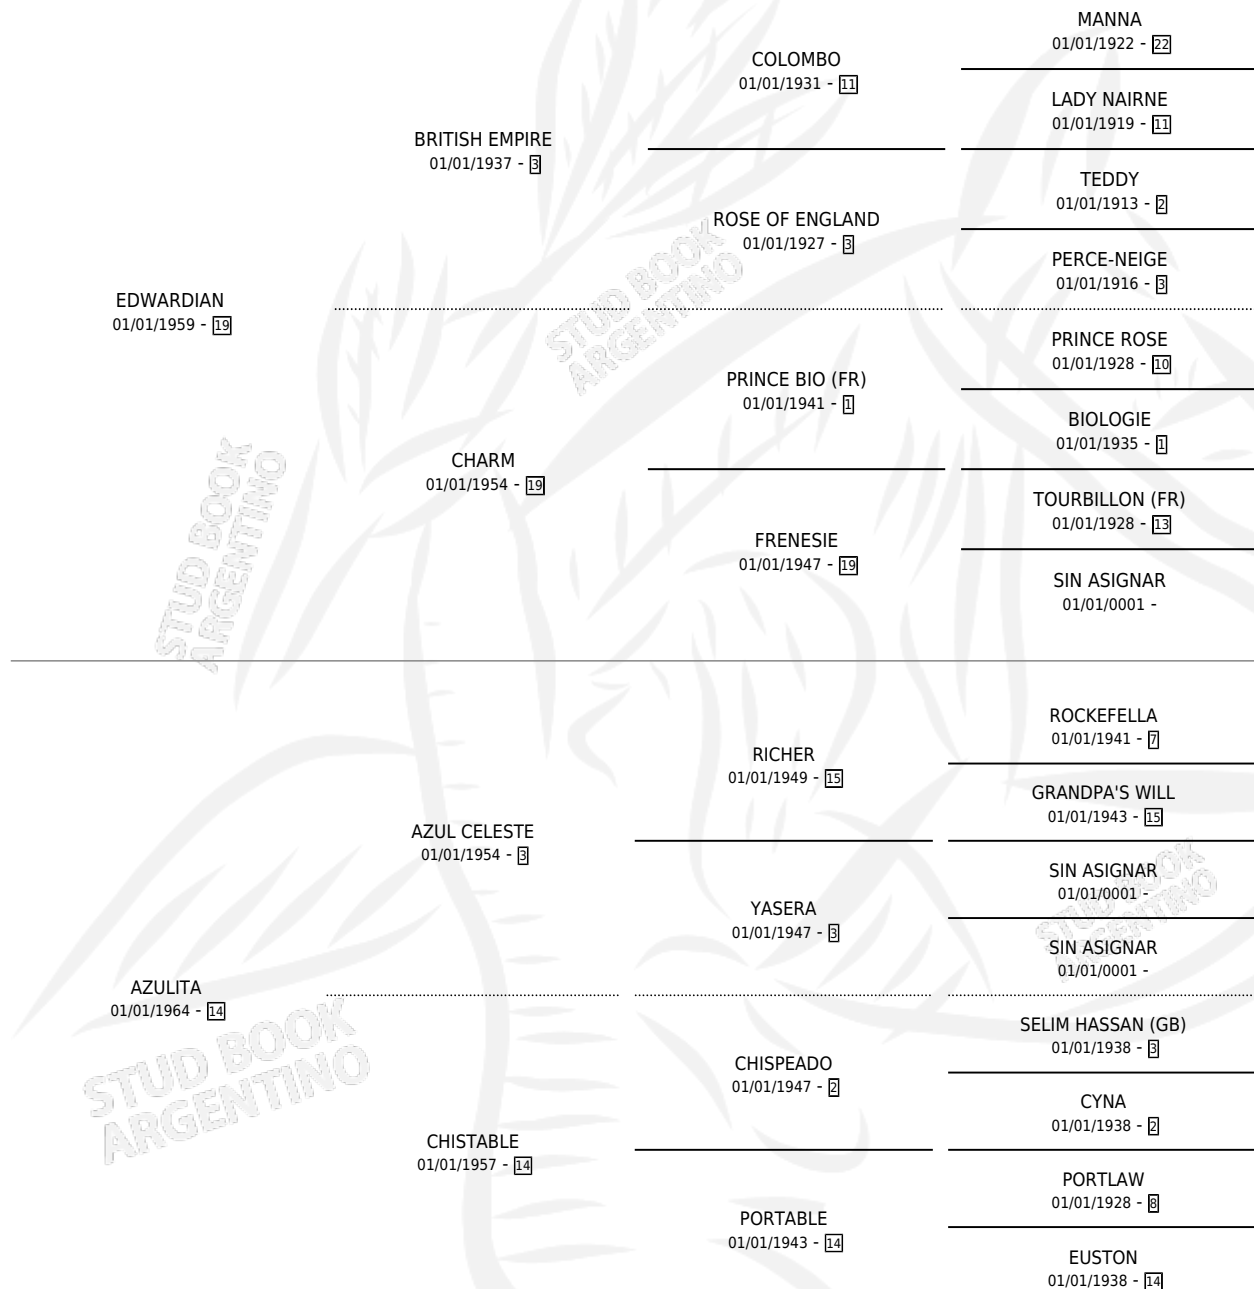

TAN CELESTE

por EDWARDIAN y AZULITA por AZUL CELESTE

Argentina · Hembra · Zaino Colorado · SP · 01/01/1980
Familia 14-c · Volumen 30

ESTADO

TIPIFICACIÓN SANGUÍNEA	X
TIPIFICACIÓN POR ADN	X
PASAPORTE	X
IDENTIFICACIÓN POR MICROCHIP	X
REPRODUCTOR	✓

Lugar de nacimiento: Campo particular

Criador: Oria Fermin Daniel

~

HIJOS

	MACHOS	HEMBRAS
3 NACIERON	0	3
SIN ACTUACIONES		

PEDIGREE