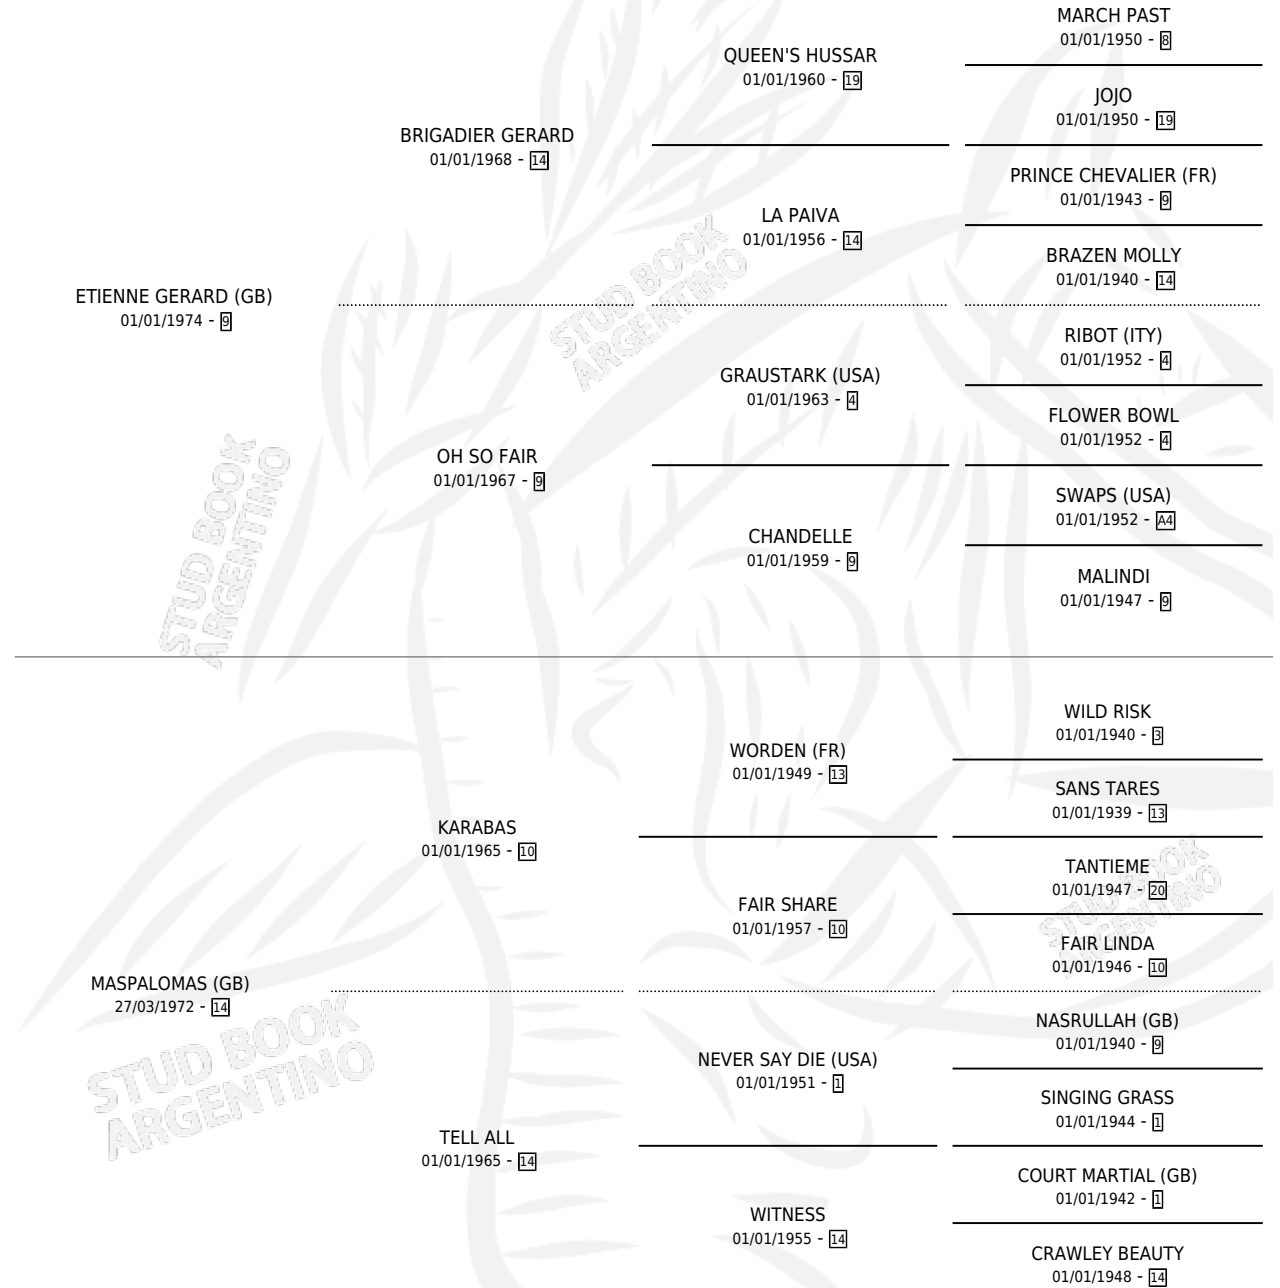

MARTIAL GAME

por **ETIENNE GERARD (GB)** y **MASPALOMAS (GB)** por **KARABAS**

Argentina · Macho · Zaino · SP · 04/10/1980
Familia 14-c · Volumen 30

ESTADO

TIPIFICACIÓN SANGUÍNEA	X
TIPIFICACIÓN POR ADN	X
PASAPORTE	X
IDENTIFICACIÓN POR MICROCHIP	X
REPRODUCTOR	X

Lugar de nacimiento: Campo particular

Criador: Sin dato

PEDIGREE

MARTIAL GAME

Datos oficiales del Stud Book Argentino

Documento generado el 03/05/2026

studbook.org.ar