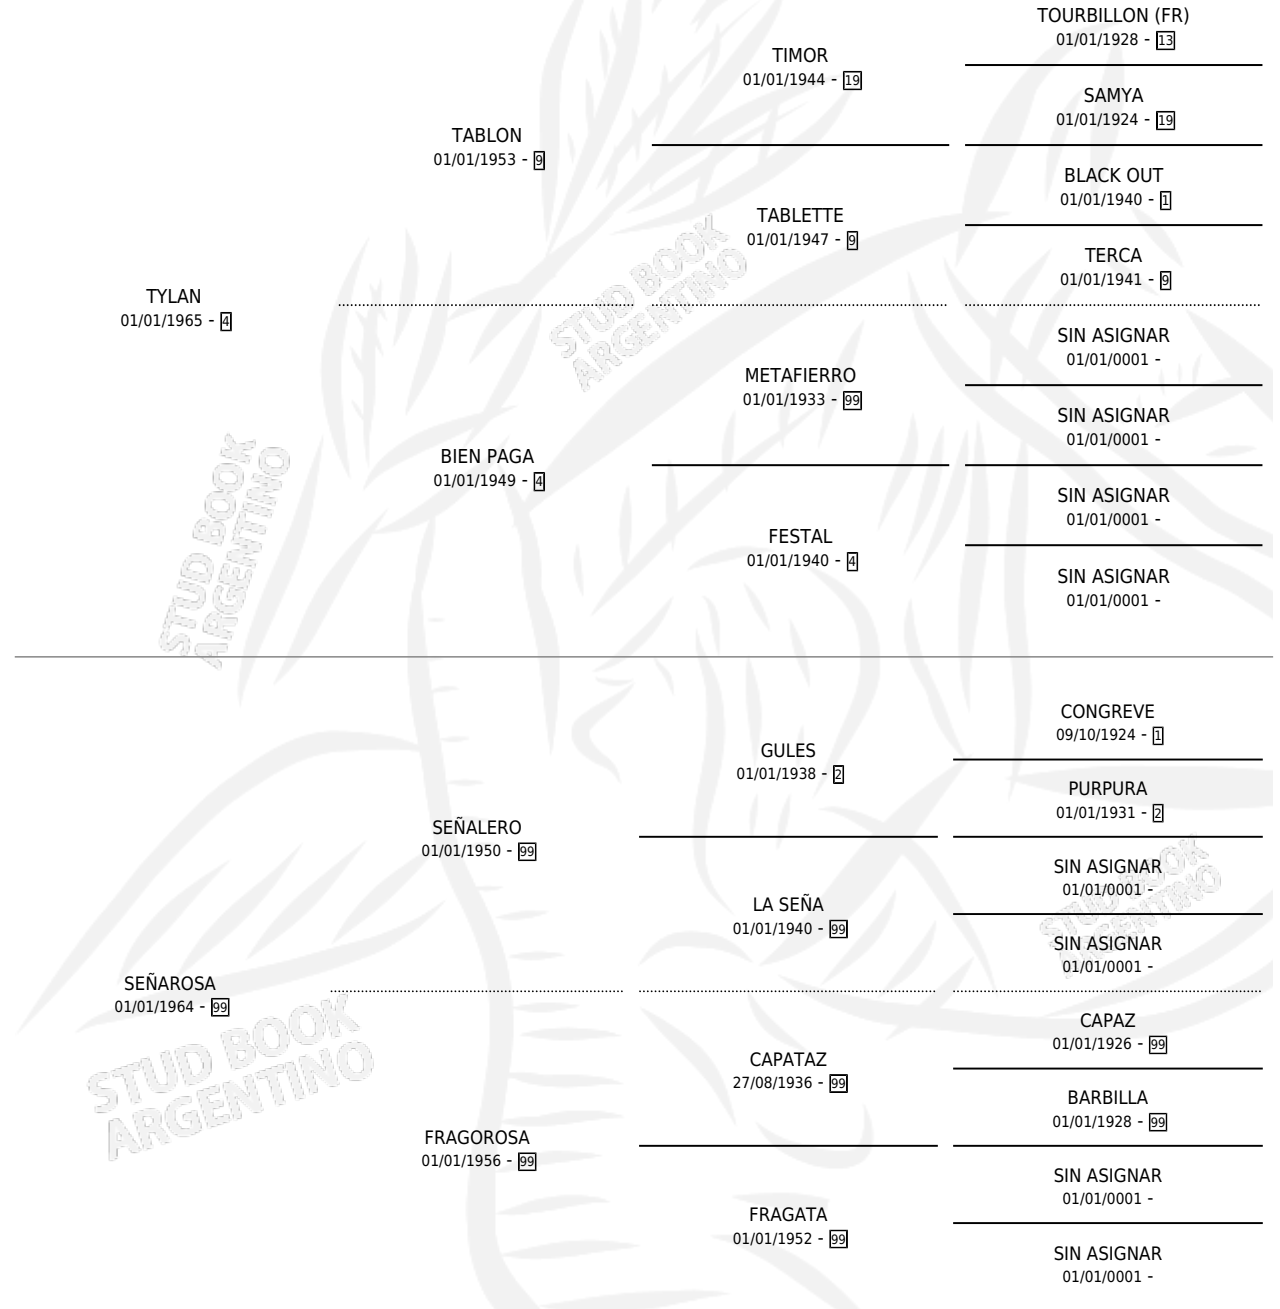

SEÑA MOCОВI

por TYLAN y SEÑAROSA por SEÑALERO

Argentina · Hembra · Zaino Colorado · SP · 22/09/1980
Familia 99 · Volumen 30

ESTADO

TIPIFICACIÓN SANGUÍNEA	✓
TIPIFICACIÓN POR ADN	X
PASAPORTE	X
IDENTIFICACIÓN POR MICROCHIP	X
REPRODUCTOR	✓

Lugar de nacimiento: Campo particular

Criador: Sin dato

~

HIJOS

	MACHOS	HEMBRAS
2 NACIERON	2	0
1 CORRIERON	1	0
1 GANARON	1	0
0 GANADORES CL	0 GANADORES GR	0 GANADORES G1

PEDIGREE

S

mientos 2 / Efectividad 28.57%

PADRILLO	PRODUCTO	CRIADOR	1ER SERVICIO	ÚLTIMO SERVICIO
MOUNT PRIDE	∅		04/10/1997	16/11/1997
SEÑA MOCOVI	∅		11/11/1996	15/11/1996
NEW CHAMP	∅		14/12/1993	16/12/1993
NEW CHAMP	SEÑOR CHAMP (M Z, 02/11/1993)	SIN DATO	31/10/1992	18/11/1992
NEW CHAMP	NEW MOCOVI (M A, 25/10/1992)	SIN DATO	26/10/1991	28/10/1991
NEW CHAMP	∅		30/10/1990	20/11/1990
NEW CHAMP	∅		25/09/1989	21/10/1989