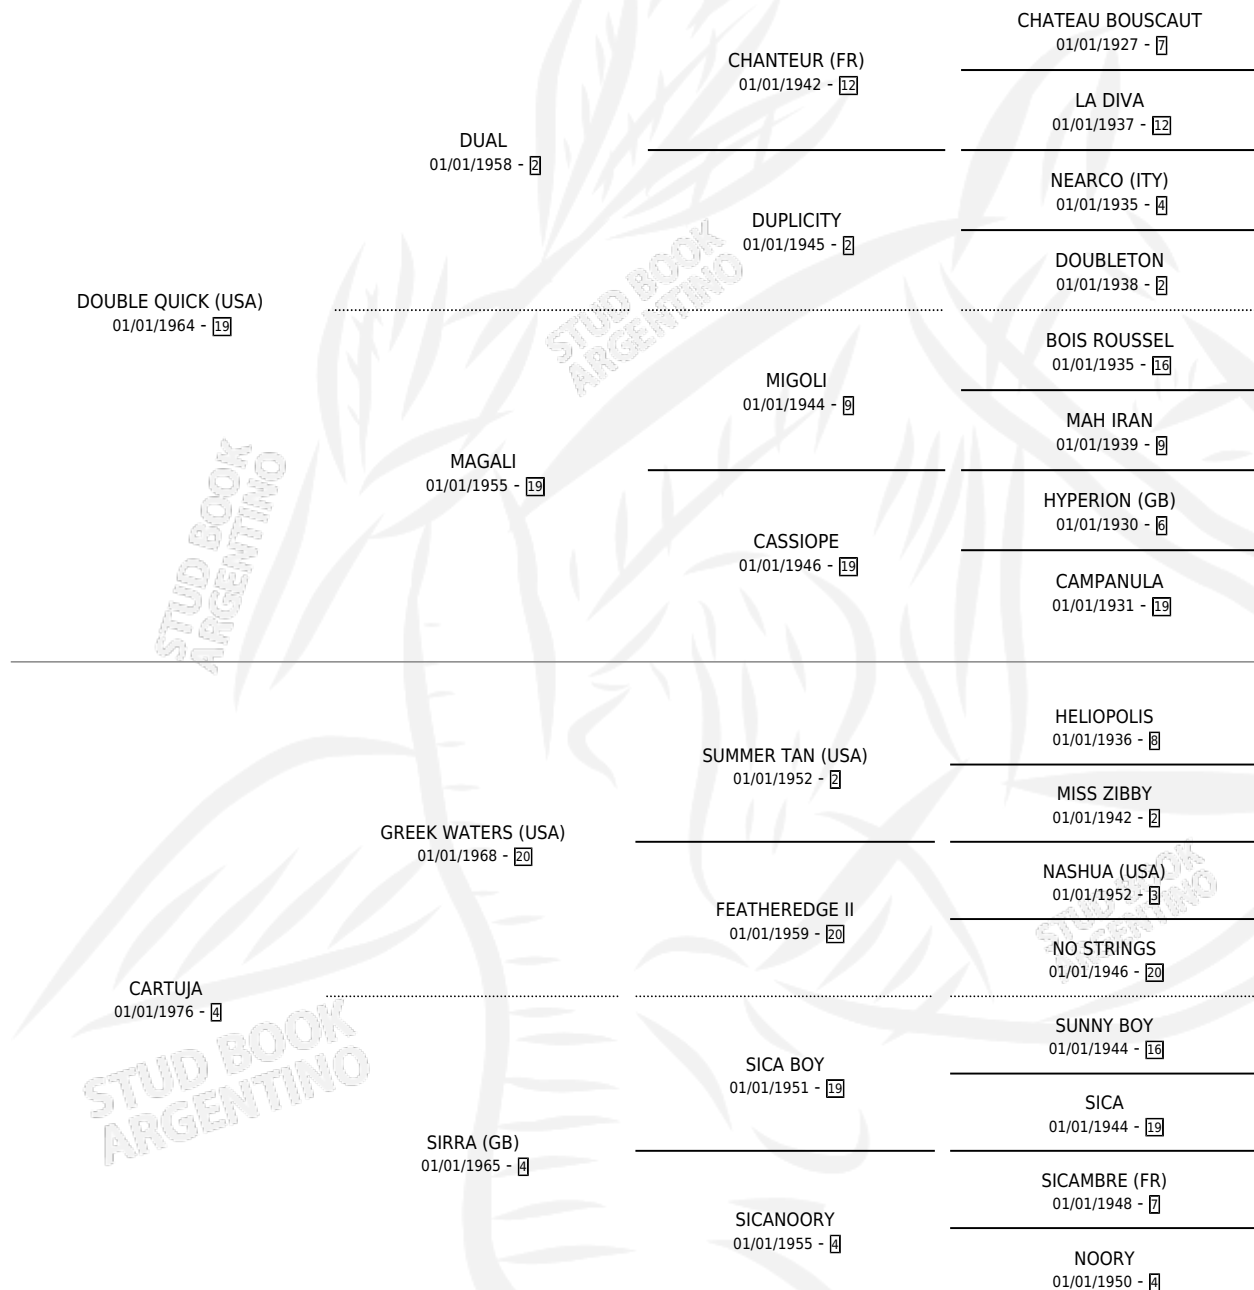

CARTUJA QUICK

por **DOUBLE QUICK (USA)** y **CARTUJA** por **GREEK WATERS (USA)**

Argentina · Hembra · Zaino · SP · 24/09/1980
Familia 4-n · Volumen 30

ESTADO

TIPIFICACIÓN SANGUÍNEA	X
TIPIFICACIÓN POR ADN	X
PASAPORTE	X
IDENTIFICACIÓN POR MICROCHIP	X
REPRODUCTOR	✓

Lugar de nacimiento: Campo particular

Criador: Sin dato

~

HIJOS

	MACHOS	HEMBRAS
5 NACIERON	3	2
1 CORRIERON	1	0

SIN ACTUACIONES

PEDIGREE

S

mientos 5 / Efectividad 55.56%

PADRILLO	PRODUCTO	CRIADOR	1ER SERVICIO	ÚLTIMO SERVICIO
PODEROSO BLUFF	∅		23/12/1991	23/12/1991
PODEROSO BLUFF	PODEROSA PAZ (H Z, 12/12/1991)	SIN DATO	08/10/1990	27/12/1990
PODEROSO BLUFF	PODEROSA SARA (H Z, 26/09/1990)	SIN DATO	02/11/1989	02/11/1989
PODEROSO BLUFF	PODEROSO QUICK (M A, 23/10/1989)	SIN DATO	09/08/1988	03/12/1988
OCEAN BAR (USA)	∅		28/09/1987	04/10/1987
OCEAN BAR (USA)	∅		13/09/1986	04/11/1986
OCEAN BAR (USA)	∅		16/10/1985	21/12/1985
OCEAN BAR (USA)	BARABAR (M Z, 18/10/1984)	SIN DATO		
OCEAN BAR (USA)	TEOBAR (M Z, 05/10/1985)	SIN DATO		