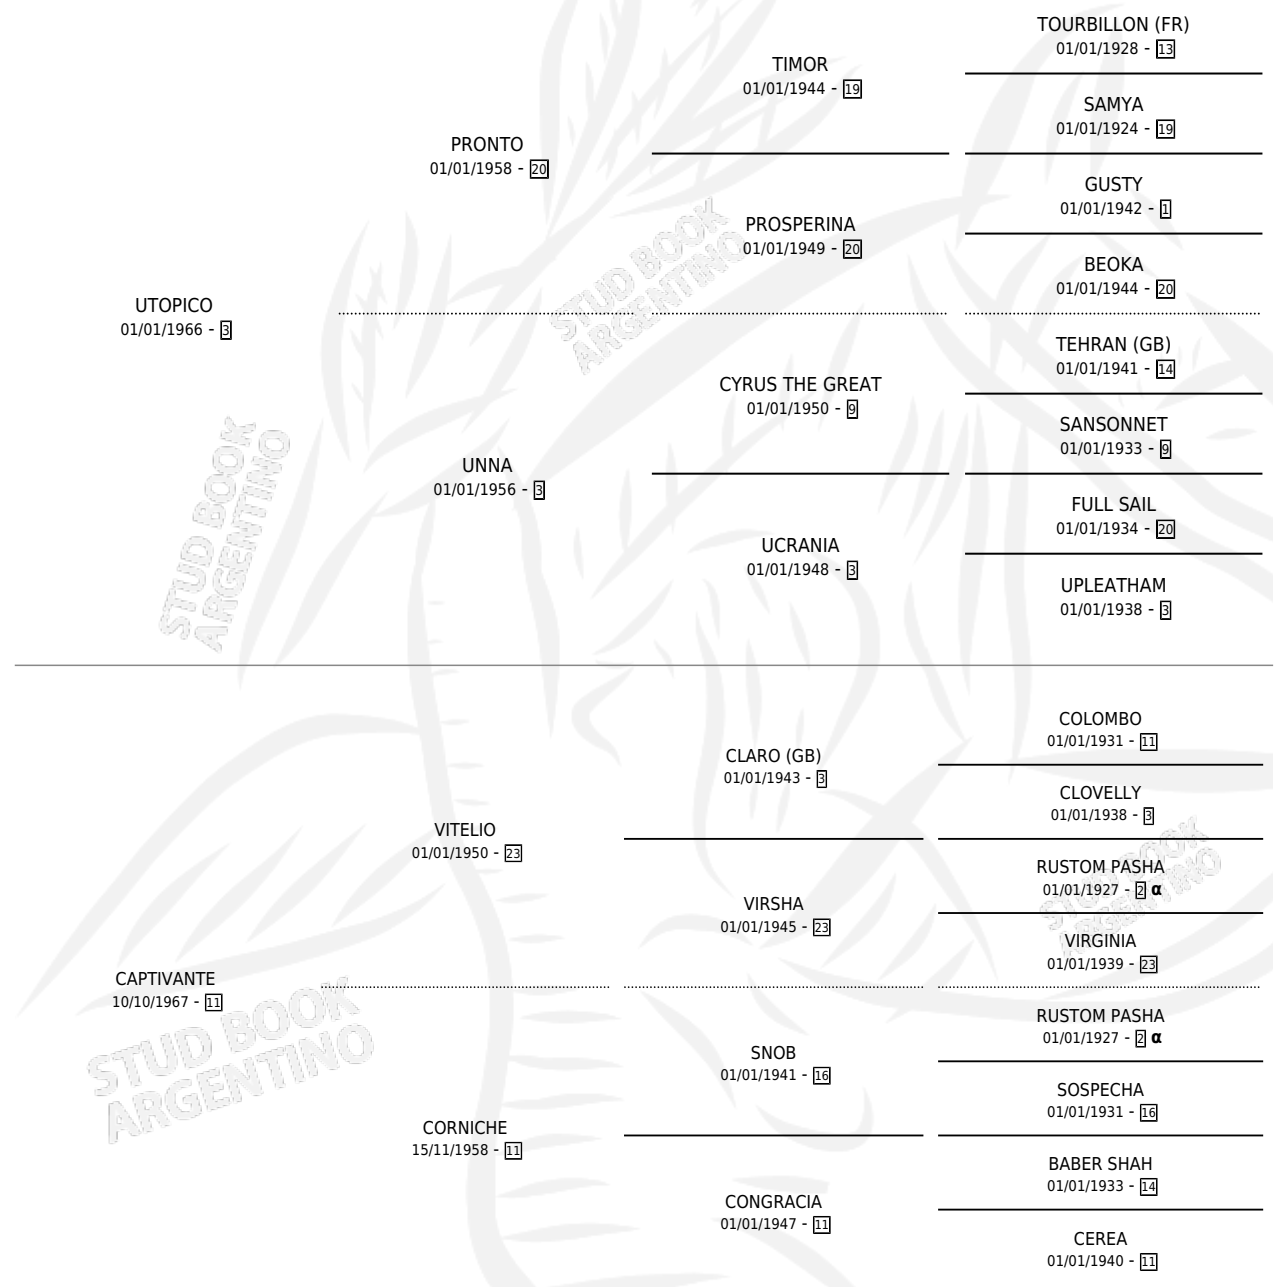

UTO-NEARCO

PEDIGREE

por **UTOPICO** y **CAPTIVANTE** por **VITELIO**

Argentina · Macho · Zaino Doradillo · SP · 14/10/1980
Familia 11 · Volumen 30

ESTADO

TIPIFICACIÓN SANGUÍNEA	X
TIPIFICACIÓN POR ADN	X
PASAPORTE	X
IDENTIFICACIÓN POR MICROCHIP	X
REPRODUCTOR	✓

Lugar de nacimiento: Campo particular

Criador: Garcia Fernando Roberto

~

HIJOS

	MACHOS	HEMBRAS
6 NACIERON	5	1
1 CORRIERON	1	0

SIN ACTUACIONES

INBREEDING : α

SERVICIOS PADRILLO