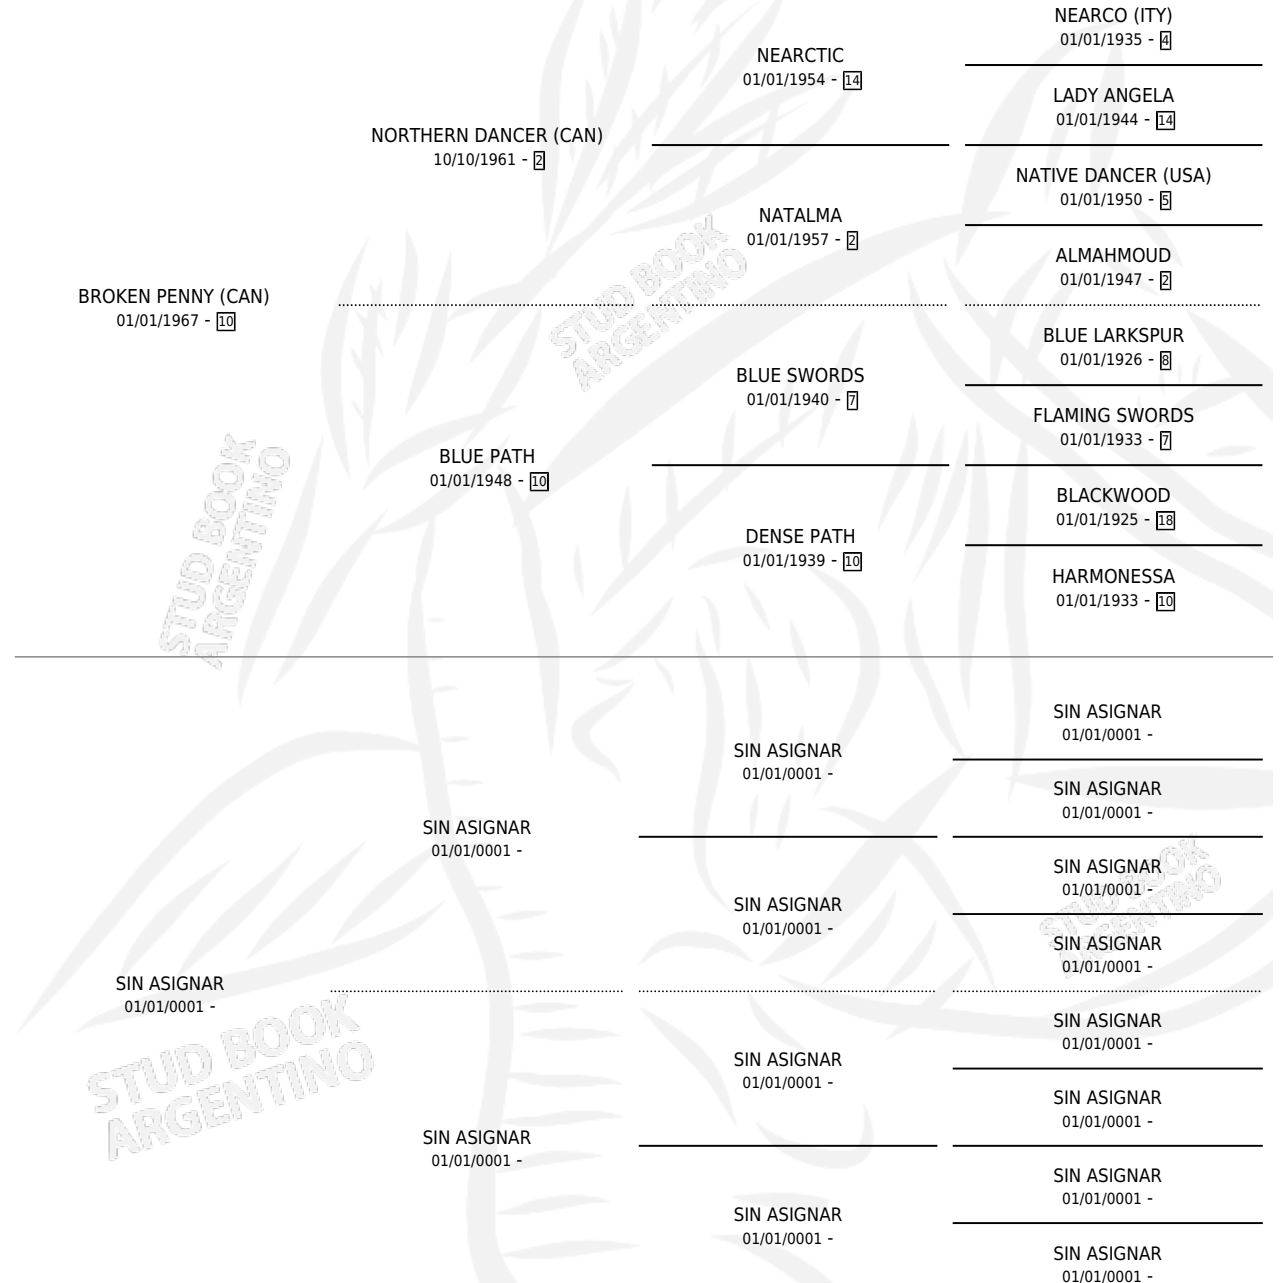

POLIGRIYO

por **BROKEN PENNY (CAN)** y **SIN ASIGNAR** por **SIN ASIGNAR**

Argentina · Macho · No Consigna · SP · 01/01/1980
Familia · Volumen 30

ESTADO

TIPIFICACIÓN SANGUÍNEA	X
TIPIFICACIÓN POR ADN	X
PASAPORTE	X
IDENTIFICACIÓN POR MICROCHIP	X
REPRODUCTOR	X

Lugar de nacimiento: Campo particular

Criador: Sin dato

PEDIGREE

CAMPAÑA

Solo carreras oficiales de Argentina

POR EDAD

EDAD	CC	1°	2°	3°	4°	5°	NP	CLC	CLG	CLCG1	CLGG1	IMPORTE	GANANCIA / CC
6 AÑOS	1	0	0	0	0	1	0	0	0	0	0	\$0	\$0
TOTALES	1	0	0	0	0	1	0	0	0	0	0	\$0	\$0
%		0.0%	0.0%	0.0%	0.0%	100%	0.0%	0.0%	0.0%	0.0%	0.0%		