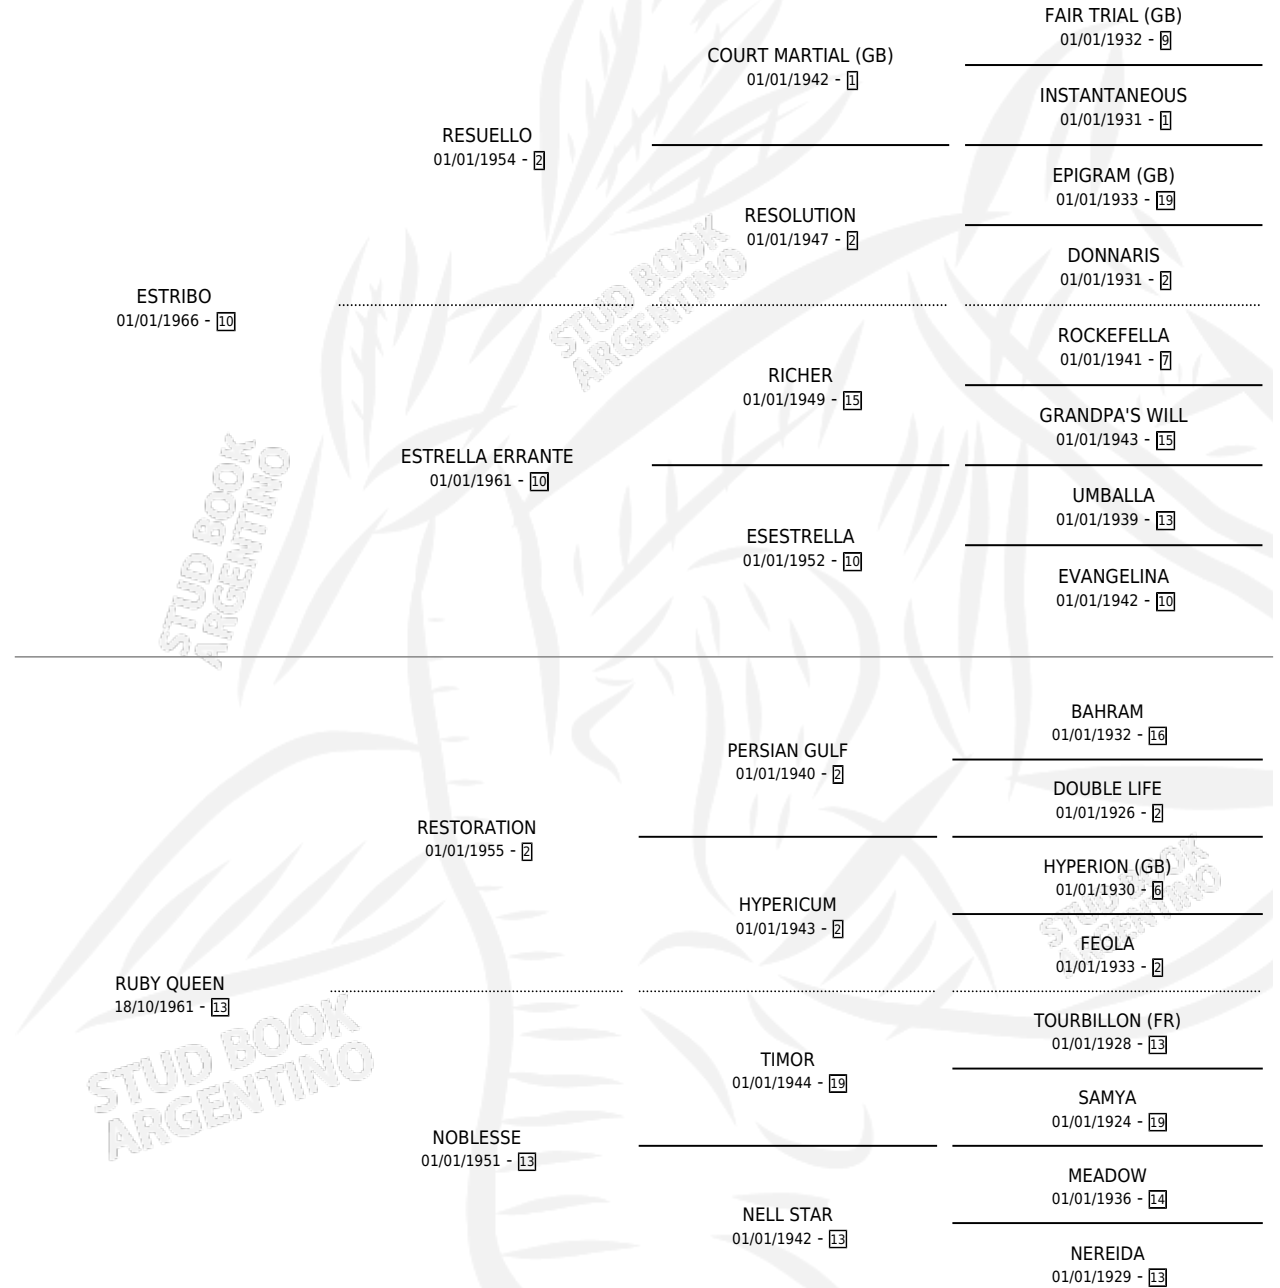

LA REPUBLICA

por **ESTRIBO** y **RUBY QUEEN** por **RESTORATION**

Argentina · Hembra · Zaino · SP · 07/10/1980
Familia 13-b · Volumen 30

ESTADO

TIPIFICACIÓN SANGUÍNEA	X
TIPIFICACIÓN POR ADN	X
PASAPORTE	X
IDENTIFICACIÓN POR MICROCHIP	X
REPRODUCTOR	X

Lugar de nacimiento: Campo particular

Criador: Sin dato

PEDIGREE

LA REPUBLICA

Datos oficiales del Stud Book Argentino

Documento generado el 02/05/2026

studbook.org.ar