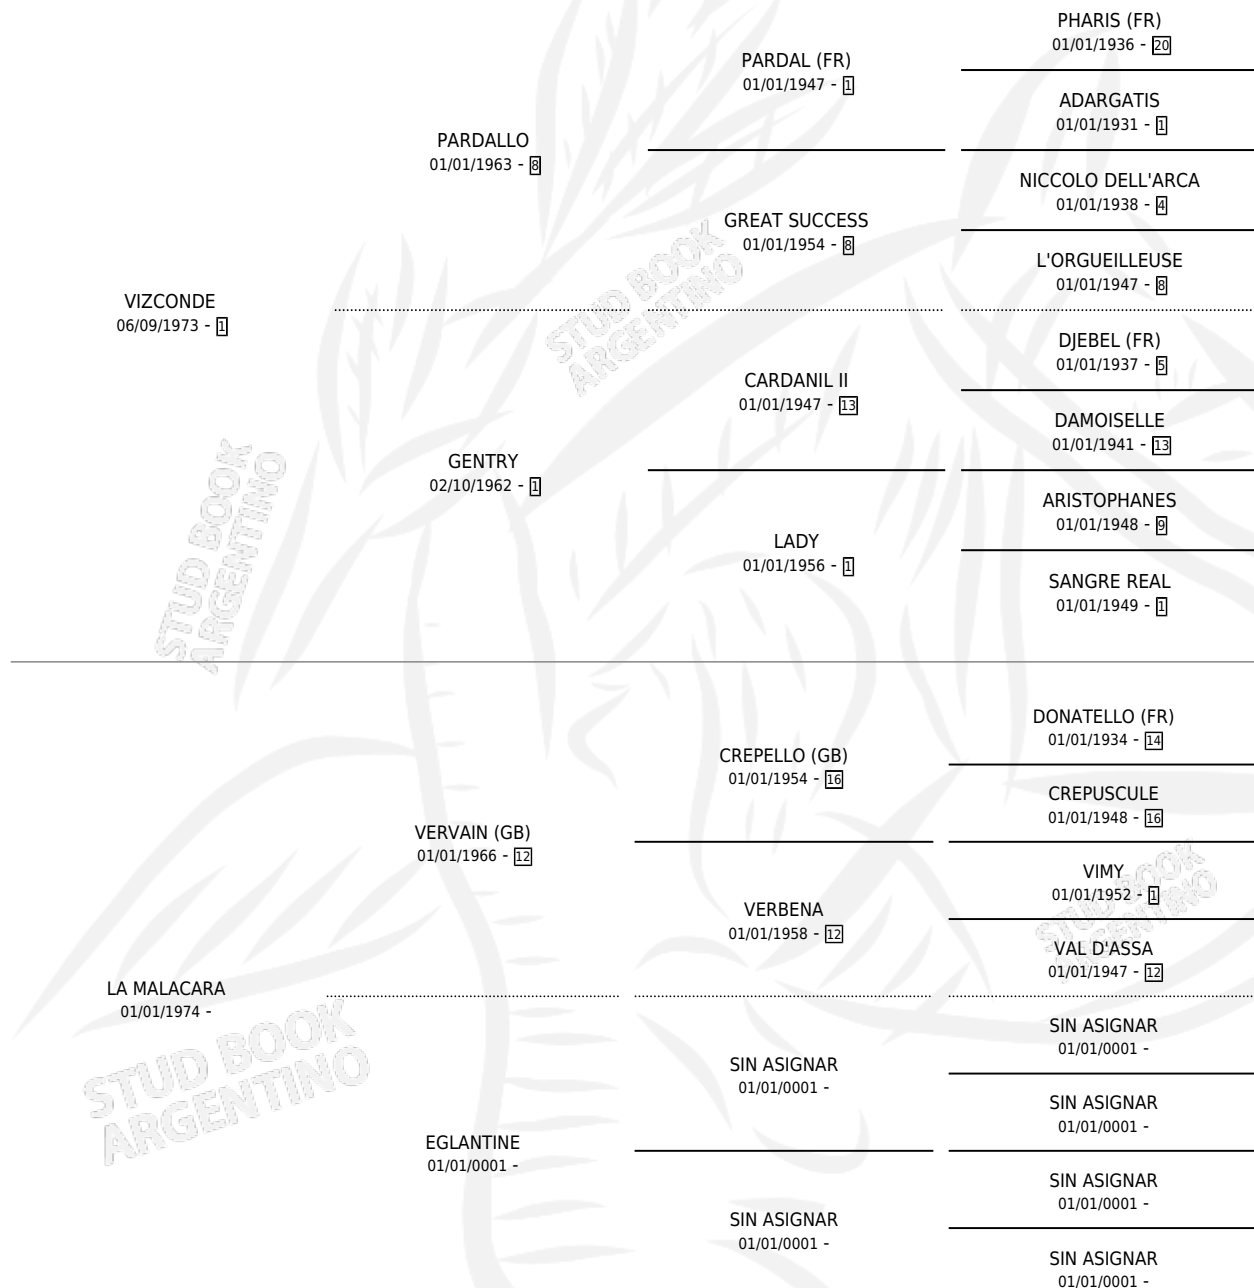

MARCHENA

por VIZCONDE y LA MALACARA por VERVAIN (GB)

Argentina · Hembra · Zaino Colorado · SP · 14/10/1980
Familia · Volumen 30

ESTADO

TIPIFICACIÓN SANGUÍNEA	X
TIPIFICACIÓN POR ADN	X
PASAPORTE	X
IDENTIFICACIÓN POR MICROCHIP	X
REPRODUCTOR	✓

Lugar de nacimiento: Campo particular

Criador: Sin dato

~

HIJOS

	MACHOS	HEMBRAS
2 NACIERON	0	2
SIN ACTUACIONES		

PEDIGREE

S

mientos 2 / Efectividad 66.67%