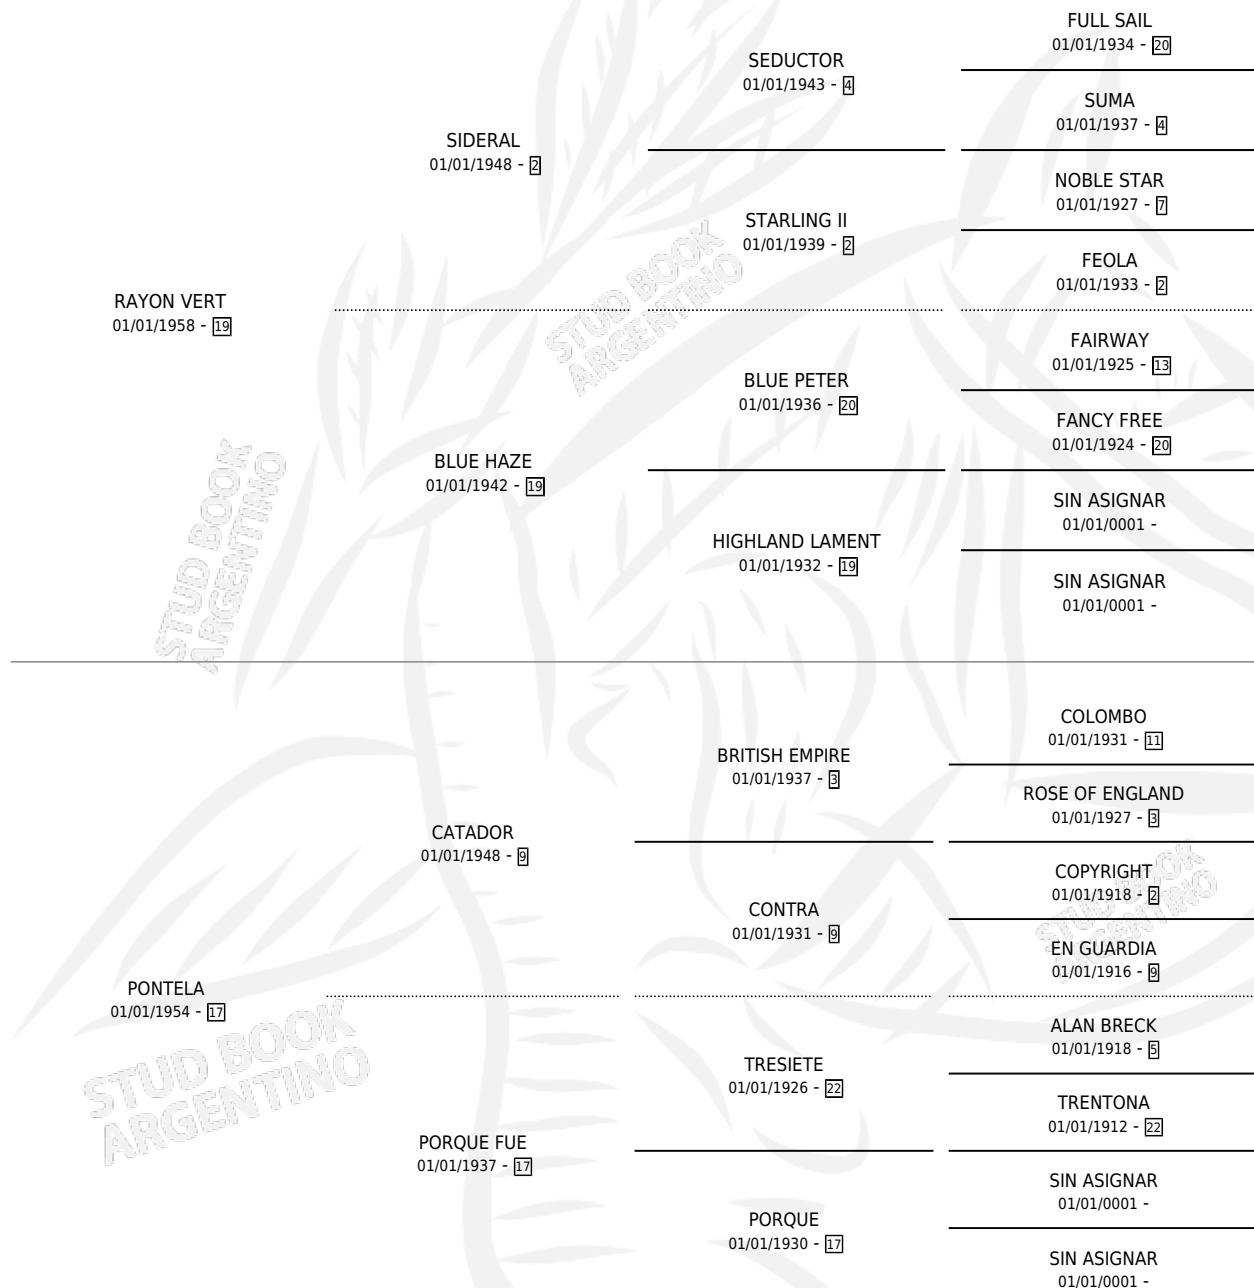

POPELINE

por RAYON VERT y PONTELA por CATADOR

Argentina · Hembra · Zaino · SP · 01/01/1966
Familia 17-c · Volumen 26

ESTADO

TIPIFICACIÓN SANGUÍNEA	X
TIPIFICACIÓN POR ADN	X
PASAPORTE	X
IDENTIFICACIÓN POR MICROCHIP	X
REPRODUCTOR	✓

Lugar de nacimiento: Campo particular

Criador: Sin dato

~

HIJOS

	MACHOS	HEMBRAS
9 NACIERON	7	2
5 CORRIERON	4	1
4 GANARON	3	1
1 GANADORES CL	0 GANADORES GR	0 GANADORES G1

PEDIGREE

S

cimientos 9 / Efectividad 90.00%

PADRILLO	PRODUCTO	CRIADOR	1ER SERVICIO	ÚLTIMO SERVICIO
EL CANTABRO	CANTEMOS (M Z, 07/11/1987)	SIN DATO	26/09/1986	22/11/1986
ASHTON HILL (USA)	POPY HILL (H Z, 17/09/1986)	EL HORIZONTE SCA	05/10/1985	09/10/1985
TRUE VII	TRUE POP (M Z, 18/09/1984)	SIN DATO		
SNOW TIGER studbook.org.ar	PONTE MIA (H Z, 17/10/1975) •MURIÓ EL 20/10/1989•	EL HORIZONTE SCA		
ADRIATIC	RIN TIN TIC (M ZC, 13/10/1972) •MURIÓ EL 01/07/2004•	SIN DATO		
ADRIATIC	PINGO TIC (M A, 12/11/1977)	SIN DATO		
RUSTLER	PINGO RUS (M Z, 15/10/1982)	SIN DATO		
RUSTLER	RUS TANGO (M Z, 12/08/1981)	SIN DATO		
ASHTON HILL (USA)	Ø			
CON BRIO	RECOBRADO (M A, 06/10/1976)	SIN DATO		