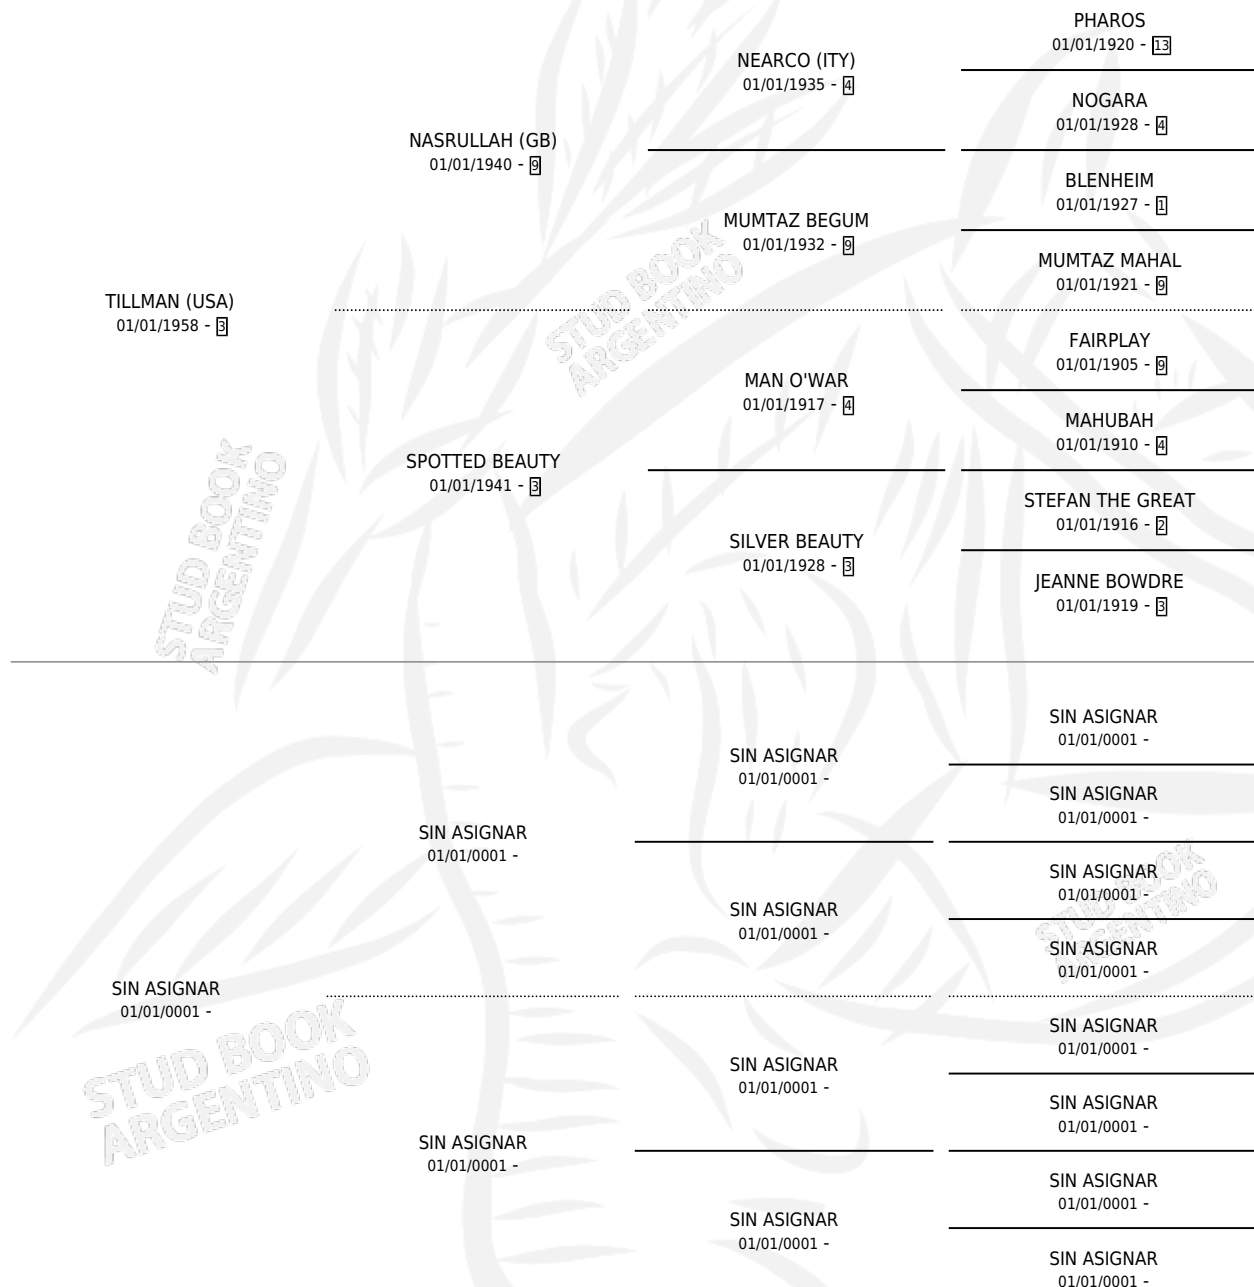

MORA REAL

por TILLMAN (USA) y SIN ASIGNAR por SIN ASIGNAR

Argentina · Hembra · Tordillo · SP · 01/01/1980
Familia · Volumen 30

ESTADO

TIPIFICACIÓN SANGUÍNEA	X
TIPIFICACIÓN POR ADN	X
PASAPORTE	X
IDENTIFICACIÓN POR MICROCHIP	X
REPRODUCTOR	✓

Lugar de nacimiento: Campo particular

Criador: Sin dato

~

HIJOS

	MACHOS	HEMBRAS
5 NACIERON	3	2
1 CORRIERON	0	1

SIN ACTUACIONES

PEDIGREE

S

mientos 5 / Efectividad 62.50%

PADRILLO	PRODUCTO	CRIADOR	1ER SERVICIO	ÚLTIMO SERVICIO
LASCAUX (USA)	MEU MORENA (H Z, 21/10/1992)	SIN DATO	12/09/1991	21/11/1991
PRODIGO	MORO VIL (M T, 20/07/1991)	SIN DATO	13/08/1990	15/08/1990
PRODIGO	∅		08/09/1989	09/09/1989
PRODIGO	∅		09/10/1988	09/10/1988
PRODIGO	PROFETA REAL (M Z, 30/08/1988)	SIN DATO	19/09/1987	19/09/1987
BIG SAFETY	PONCHO CELESTE (M ZN, 08/09/1987)	ASOCIACION COOPERATIVA DE CRIADORES DE CABALLOS DE CARRERA	15/08/1986	20/09/1986
MAT-BOY	∅		09/10/1985	09/12/1985
BIG SAFETY	NIÑA MORA (H ZD, 19/08/1985)	SIN DATO		