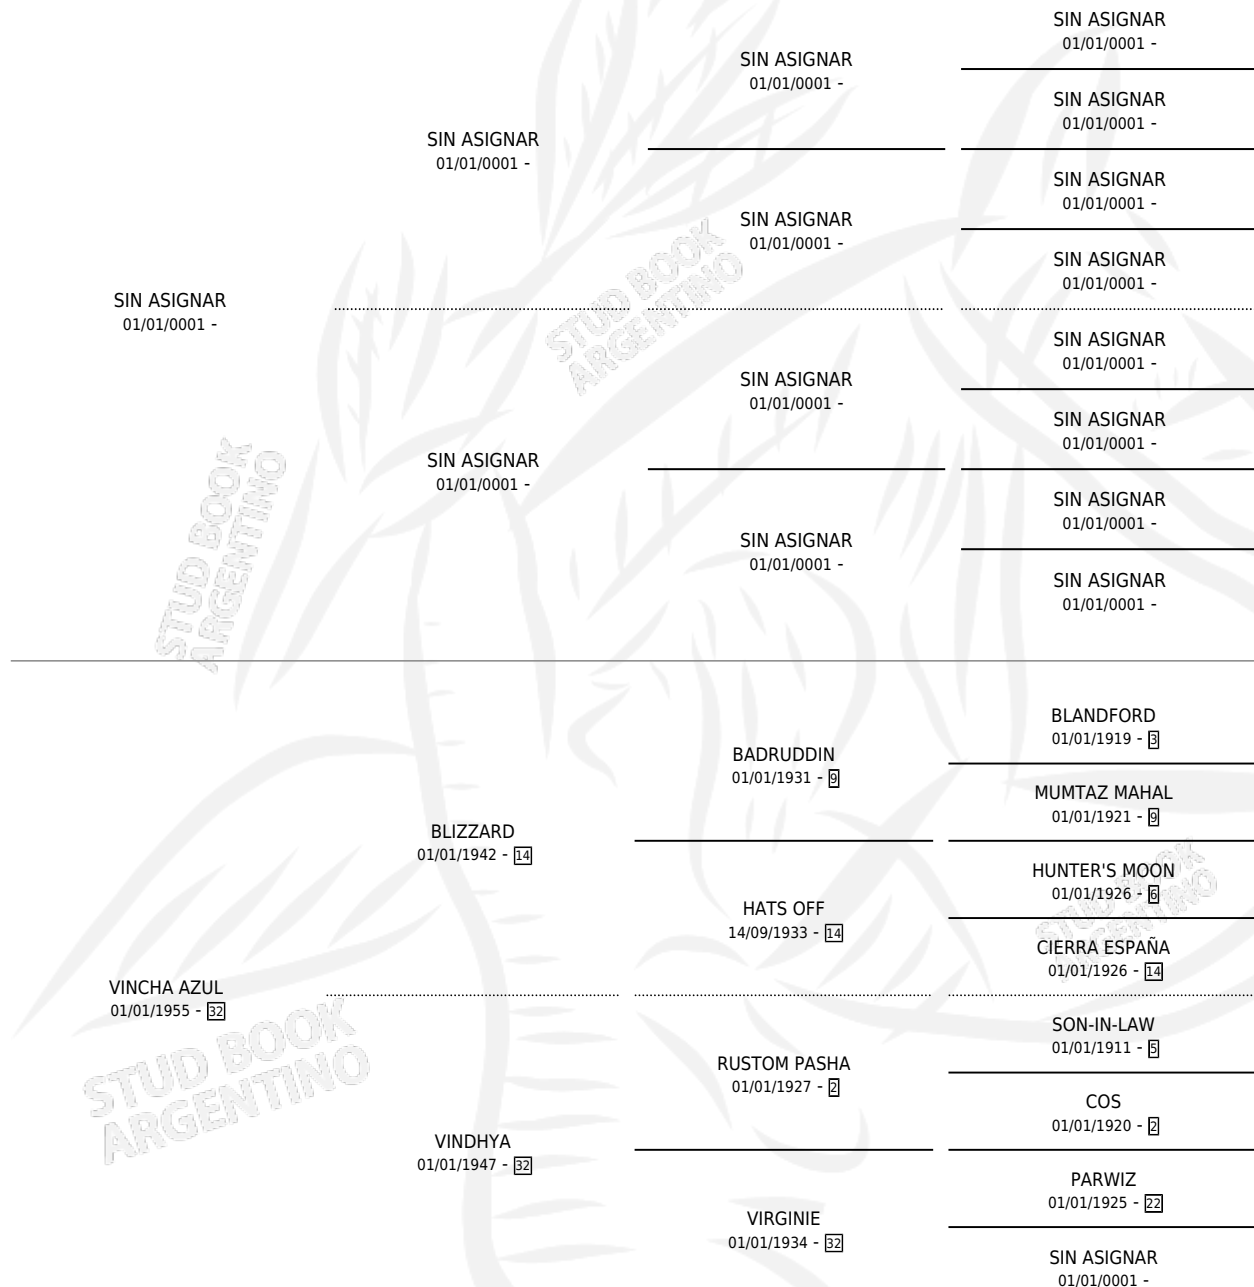

AZTECA

por SIN ASIGNAR y VINCHA AZUL por BLIZZARD

Argentina · Hembra · Zaino · SP · 01/01/1966
Familia 32 · Volumen 26

ESTADO

TIPIFICACIÓN SANGUÍNEA	X
TIPIFICACIÓN POR ADN	X
PASAPORTE	X
IDENTIFICACIÓN POR MICROCHIP	X
REPRODUCTOR	✓

Lugar de nacimiento: Campo particular

Criador: Sin dato

~

HIJOS

	MACHOS	HEMBRAS
3 NACIERON	0	3

SIN ACTUACIONES

PEDIGREE

S

mientos **0** / Efectividad **0.00%**

PADRILLO	PRODUCTO	CRIADOR	1ER SERVICIO	ÚLTIMO SERVICIO
FACE CARD (USA)	∅		03/10/1986	30/10/1986
THIC (CB)	∅			

AZTECA

Datos oficiales del Stud Book Argentino

Documento generado el 25/04/2026