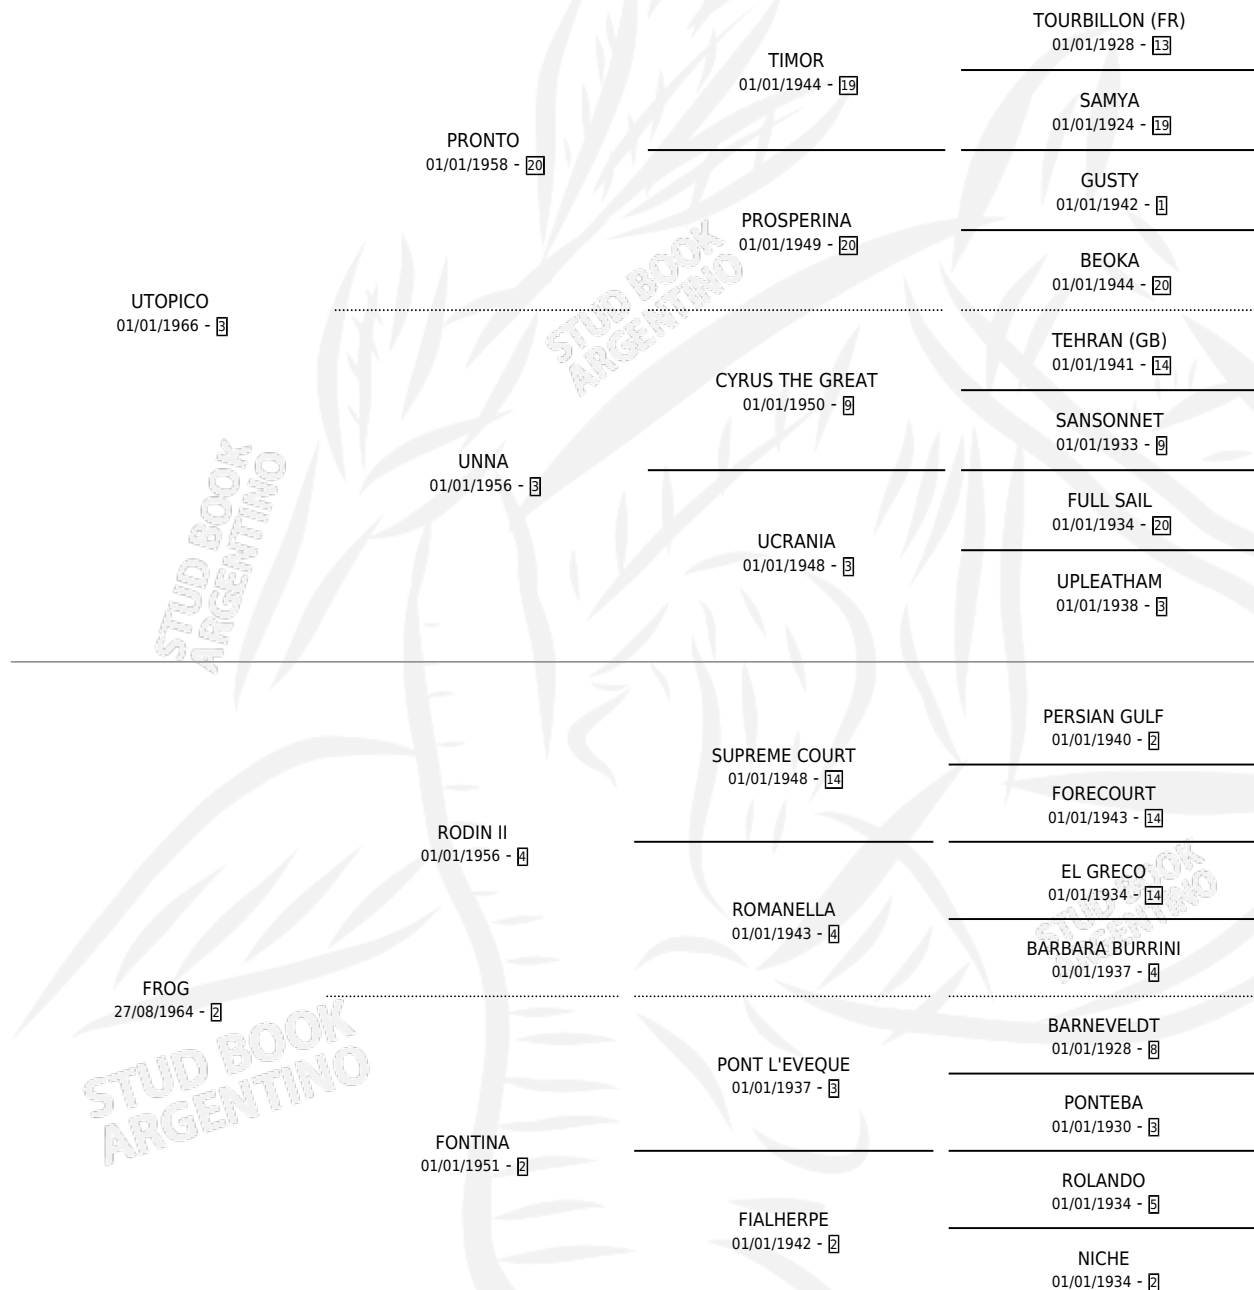

FIDELIO

por UTOPICO y FROG por RODIN II

Argentina · Macho · Zaino Colorado · SP · 02/10/1980
Familia 2-h · Volumen 30

ESTADO

TIPIFICACIÓN SANGUÍNEA	X
TIPIFICACIÓN POR ADN	X
PASAPORTE	X
IDENTIFICACIÓN POR MICROCHIP	X
REPRODUCTOR	✓

Lugar de nacimiento: Campo particular

Criador: Sin dato

~

HIJOS

	MACHOS	HEMBRAS
6 NACIERON	1	5
1 CORRIERON	0	1
1 GANARON	0	1
0 GANADORES CL	0 GANADORES GR	0 GANADORES G1

PEDIGREE

CAMPAÑA

Solo carreras oficiales de Argentina