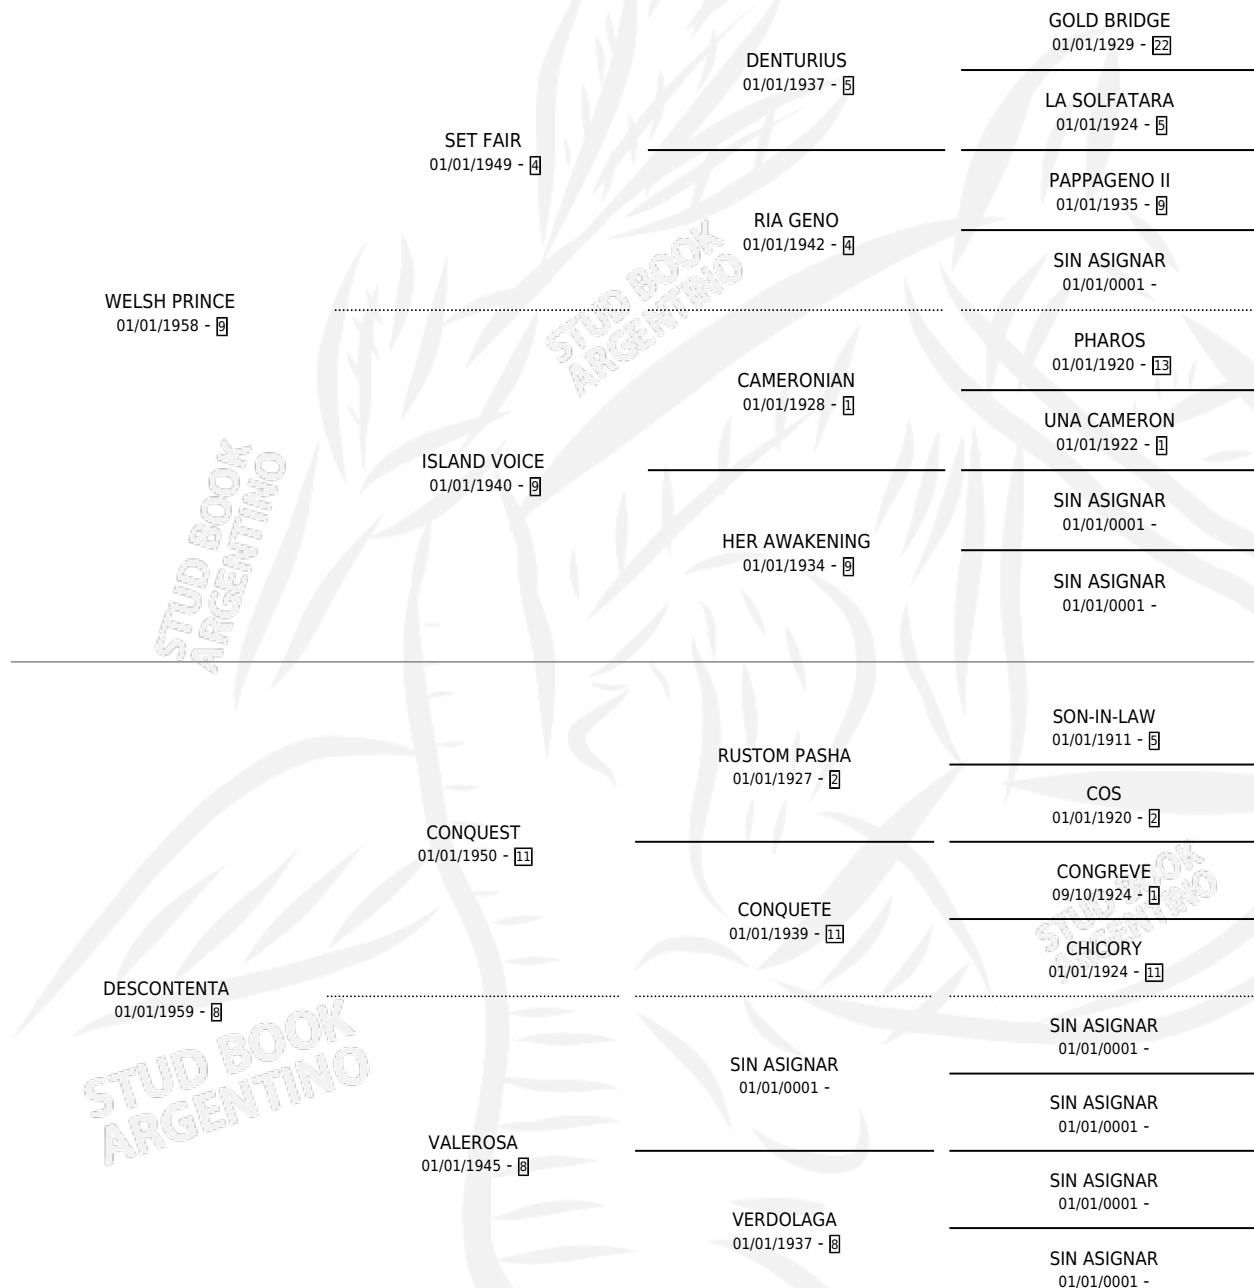

DE CONQUISTE

por WELSH PRINCE y DESCONTENTA por CONQUEST

Argentina · Hembra · Zaino Negro · SP · 01/01/1966
Familia 8 · Volumen 26

ESTADO

TIPIFICACIÓN SANGUÍNEA	X
TIPIFICACIÓN POR ADN	X
PASAPORTE	X
IDENTIFICACIÓN POR MICROCHIP	X
REPRODUCTOR	X

Lugar de nacimiento: Campo particular

Criador: Sin dato

~

HIJOS

	MACHOS	HEMBRAS
1 NACIERON	1	0
1 CORRIERON	1	0
1 GANARON	1	0
0 GANADORES CL	0 GANADORES GR	0 GANADORES G1

PEDIGREE

DE CONQUISTE

Datos oficiales del Stud Book Argentino