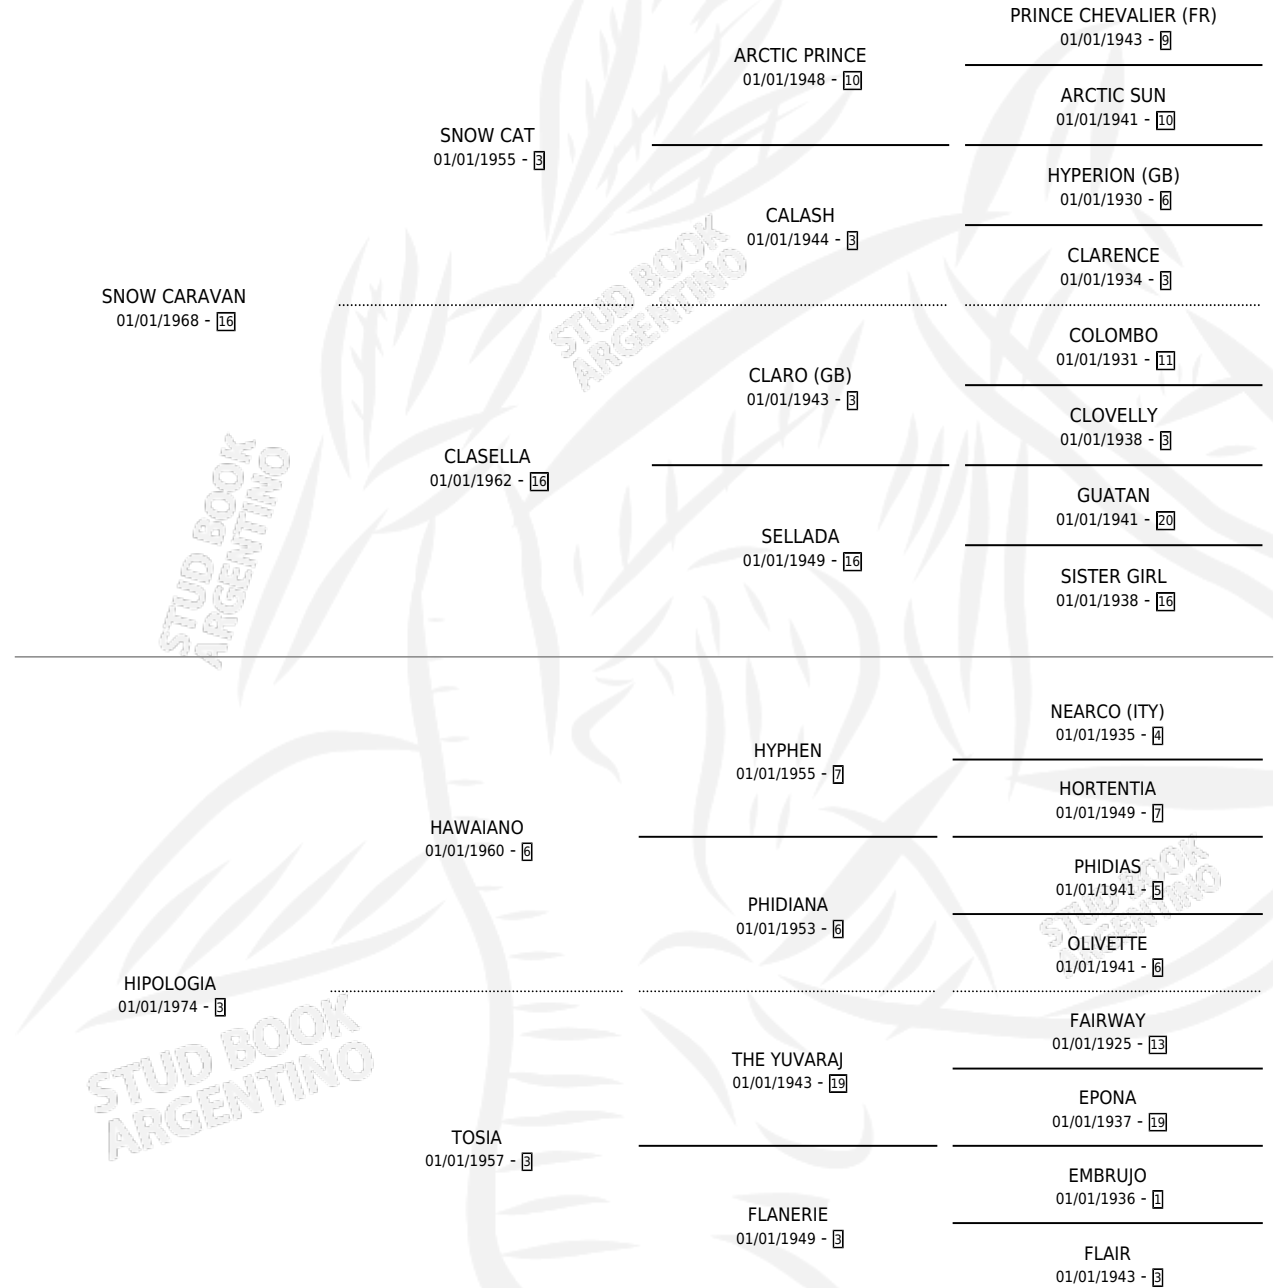

Lugar de nacimiento: Campo particular

Criador: Garcia Alberto Enrique

~

HIJOS

	MACHOS	HEMBRAS
4 NACIERON	1	3
3 CORRIERON	1	2
2 GANARON	0	2
0 GANADORES CL	0 GANADORES GR	0 GANADORES G1

PEDIGREE

S

mientos 4 / Efectividad 57.14%

PADRILLO	PRODUCTO	CRIADOR	1ER SERVICIO	ÚLTIMO SERVICIO
ENEMY	Ø		17/10/1990	19/10/1990
CARAVAN HOPE				
ENEMY	EMER LOR (M A, 08/10/1990) MURIÓ EL 25/04/1995	GARCIA ALBERTO ENRIQUE	22/10/1989	22/10/1989
ENEMY	ENEMICA (H A, 12/10/1989)	GARCIA ALBERTO ENRIQUE	03/11/1988	04/11/1988
MARGINADOR	MAR CARAVAN (H A, 14/09/1988)	GARCIA ALBERTO ENRIQUE	13/10/1987	13/10/1987
MARGINADOR	MACANA CAIDA (H Z, 22/08/1987)	GARCIA ALBERTO ENRIQUE	15/09/1986	15/09/1986
DIEU DU SOLEIL	Ø		04/09/1985	04/09/1985
KALJERRY	Ø			