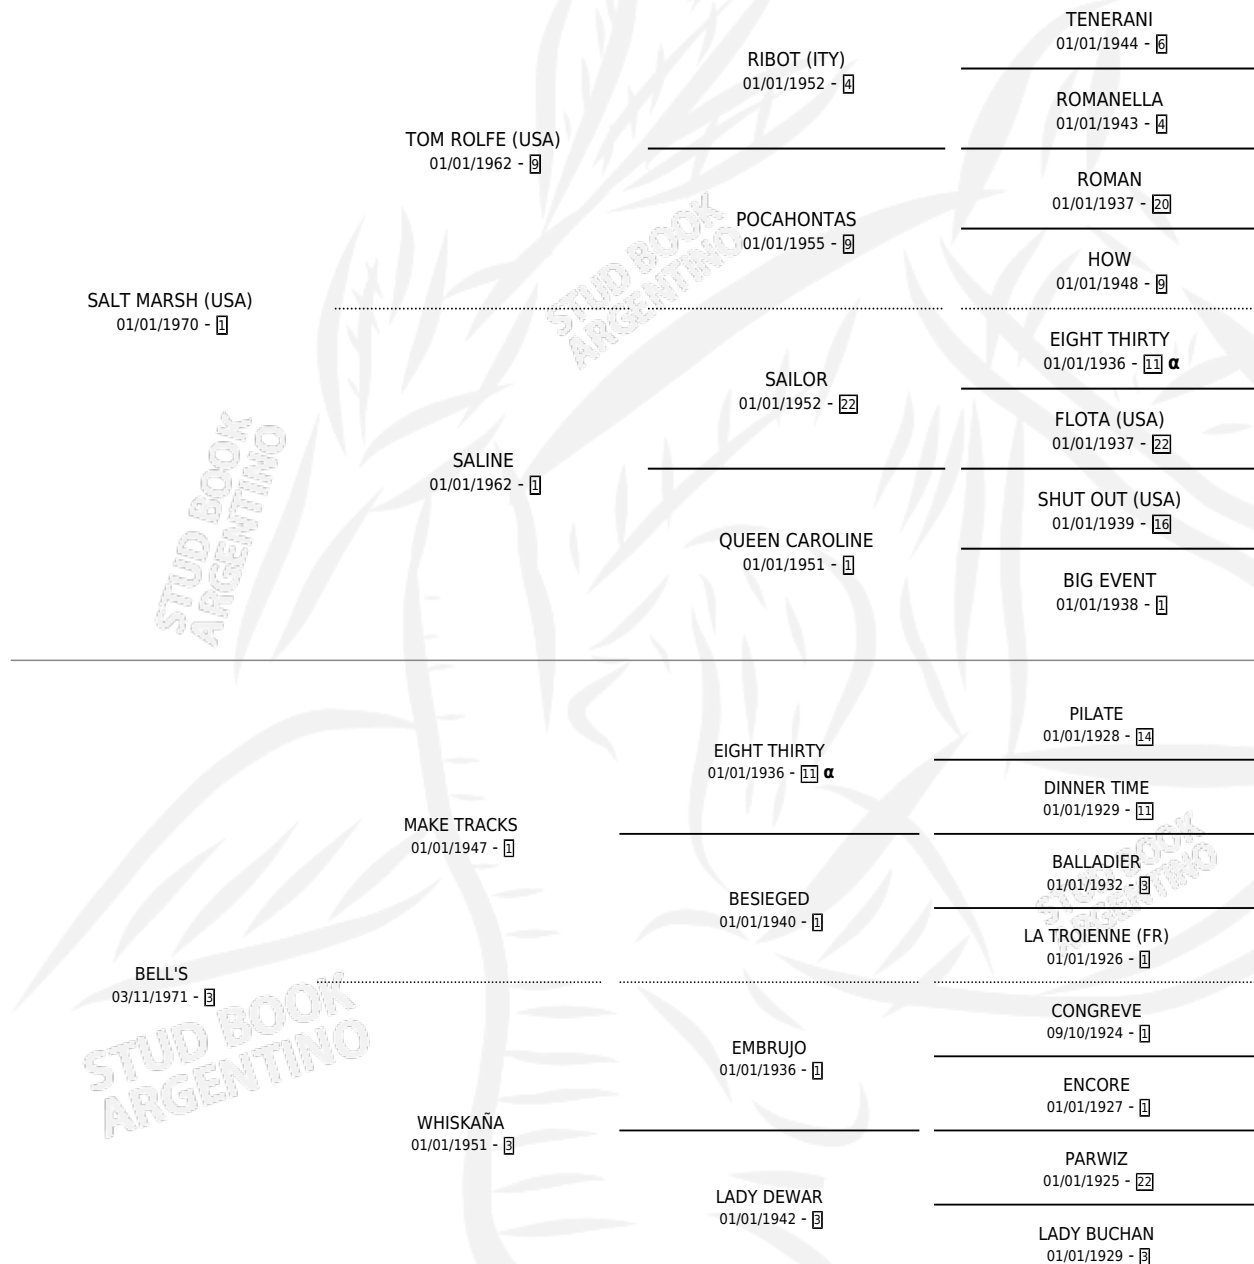

ROYAL SALUTE

por SALT MARSH (USA) y BELL'S por MAKE TRACKS

Argentina · Macho · Alazan Tostado · SP · 28/09/1980
Familia 3-e · Volumen 30

ESTADO

TIPIFICACIÓN SANGUÍNEA	X
TIPIFICACIÓN POR ADN	X
PASAPORTE	X
IDENTIFICACIÓN POR MICROCHIP	X
REPRODUCTOR	X

Lugar de nacimiento: Campo particular

Criador: Sin dato

PEDIGREE

INBREEDING : α

ROYAL SALUTE

Datos oficiales del Stud Book Argentino

Documento generado el 07/05/2026

studbook.org.ar