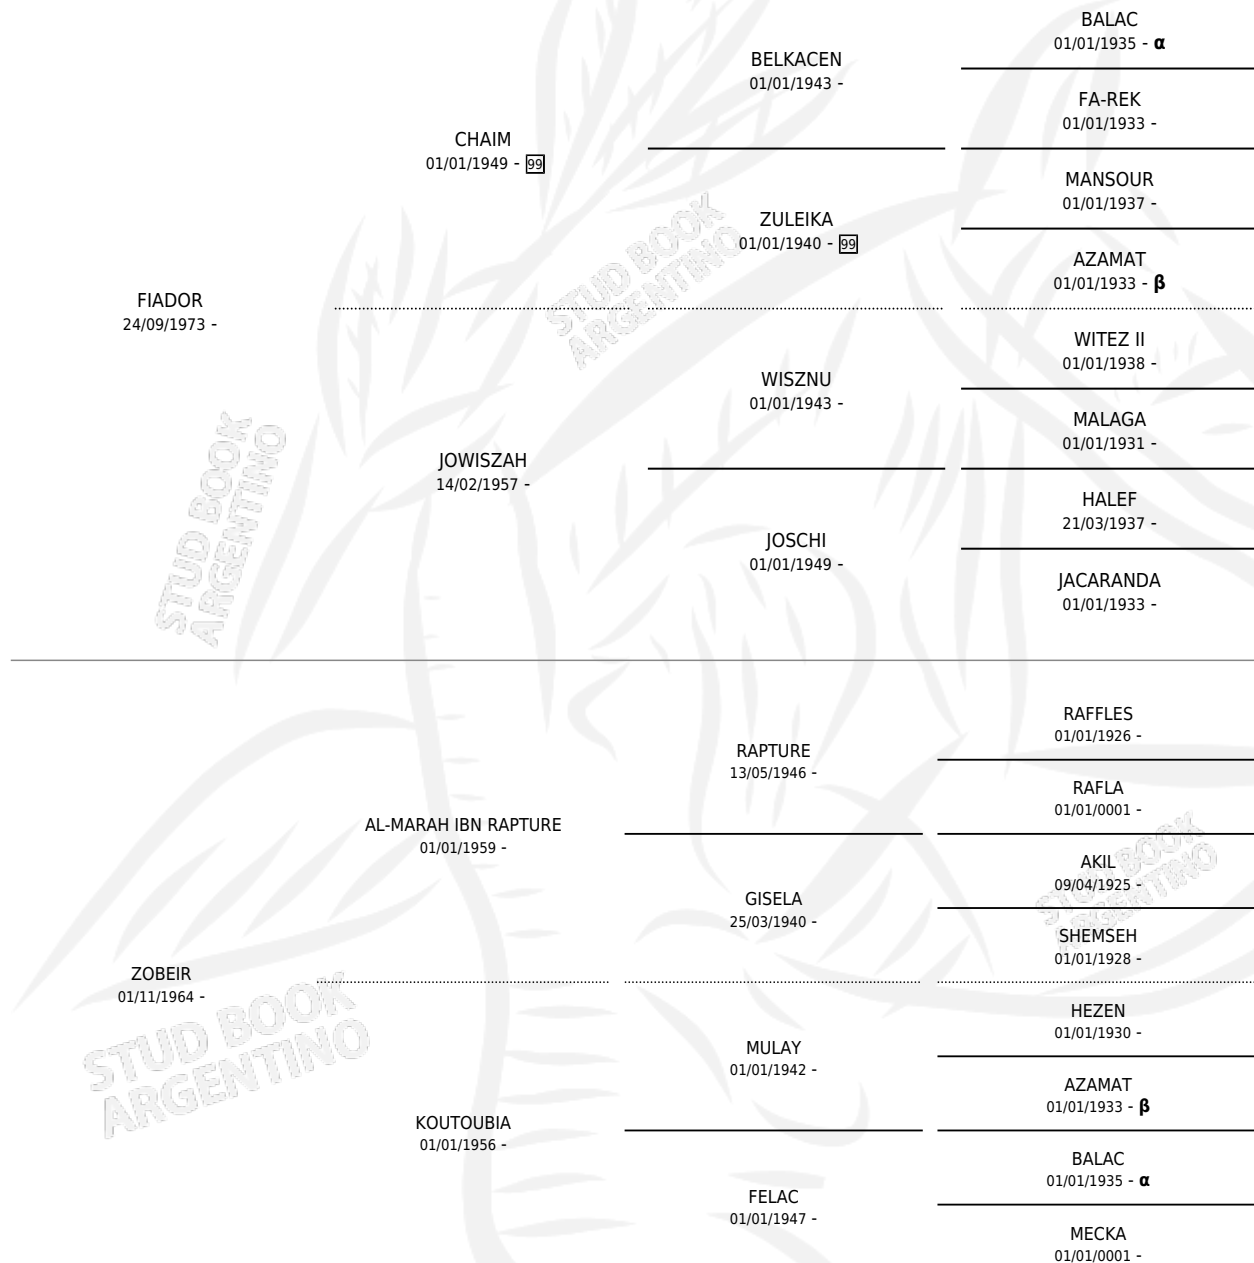

BABILONIA

por FIADOR y ZOBEIR por AL-MARAH IBN RAPTURE

Argentina · Hembra · Tordillo · AP · 25/10/1980
Familia · Volumen 30

ESTADO

TIPIFICACIÓN SANGUÍNEA	✓
TIPIFICACIÓN POR ADN	X
PASAPORTE	X
IDENTIFICACIÓN POR MICROCHIP	X
REPRODUCTOR	✓

Lugar de nacimiento: Campo particular
Criador: Santa Francisca

~

HIJOS

	MACHOS	HEMBRAS
12 NACIERON	8	4
1 CORRIERON	1	0

SIN ACTUACIONES

PEDIGREE

INBREEDING : α, β

S

cimientos 11 / Efectividad 78.57%

PADRILLO	PRODUCTO	CRIADOR	1ER SERVICIO	ÚLTIMO SERVICIO
ZT REMAJ	SF BISHARAT (M T, 01/01/1999)	SANTA FRANCISCA	10/02/1998	11/02/1998
ZT REMAJ	Ø		27/12/1997	29/12/1997
ZT REMAJ	SF BA-IID (M T, 17/11/1997)	SANTA FRANCISCA	23/12/1996	24/12/1996
ZT REMAJ	Ø		28/12/1995	29/12/1995
ZT RUKAMAR	Ø		22/11/1994	24/11/1994
ZT RUKAMAR	KM KAMELIA (H T, 16/10/1994)	SANTA FRANCISCA	15/11/1993	19/11/1993
ZT RUKAMAR	KM KAMAR (H A, 02/11/1993)	SANTA FRANCISCA	08/12/1992	12/12/1992
EL KEBIR	KM KAMILA (H T, 08/11/1992)	SANTA FRANCISCA	10/12/1991	12/12/1991
EL KEBIR	KM EL KARISMA (M T, 21/10/1991)	SANTA FRANCISCA	21/11/1990	24/11/1990
EL KEBIR	EL KATAN (M T, 06/10/1990)	SANTA FRANCISCA	11/11/1989	17/11/1989
AMIR GAMIQ	AMIR KAMEL (M ZC, 04/11/1989)	SANTA FRANCISCA	02/12/1988	03/12/1988
EL KEBIR	EL KARIM (M T, 22/09/1988)	SANTA FRANCISCA	19/10/1987	24/10/1987
SILVER BLUE KING (GB)	PRINCE IBRAHIM (M A, 16/09/1987)	SANTA FRANCISCA	07/10/1986	11/10/1986
SWEET BREEZE	SWEET DESTINY (M A, 05/07/1986)	SANTA FRANCISCA	09/08/1985	13/08/1985